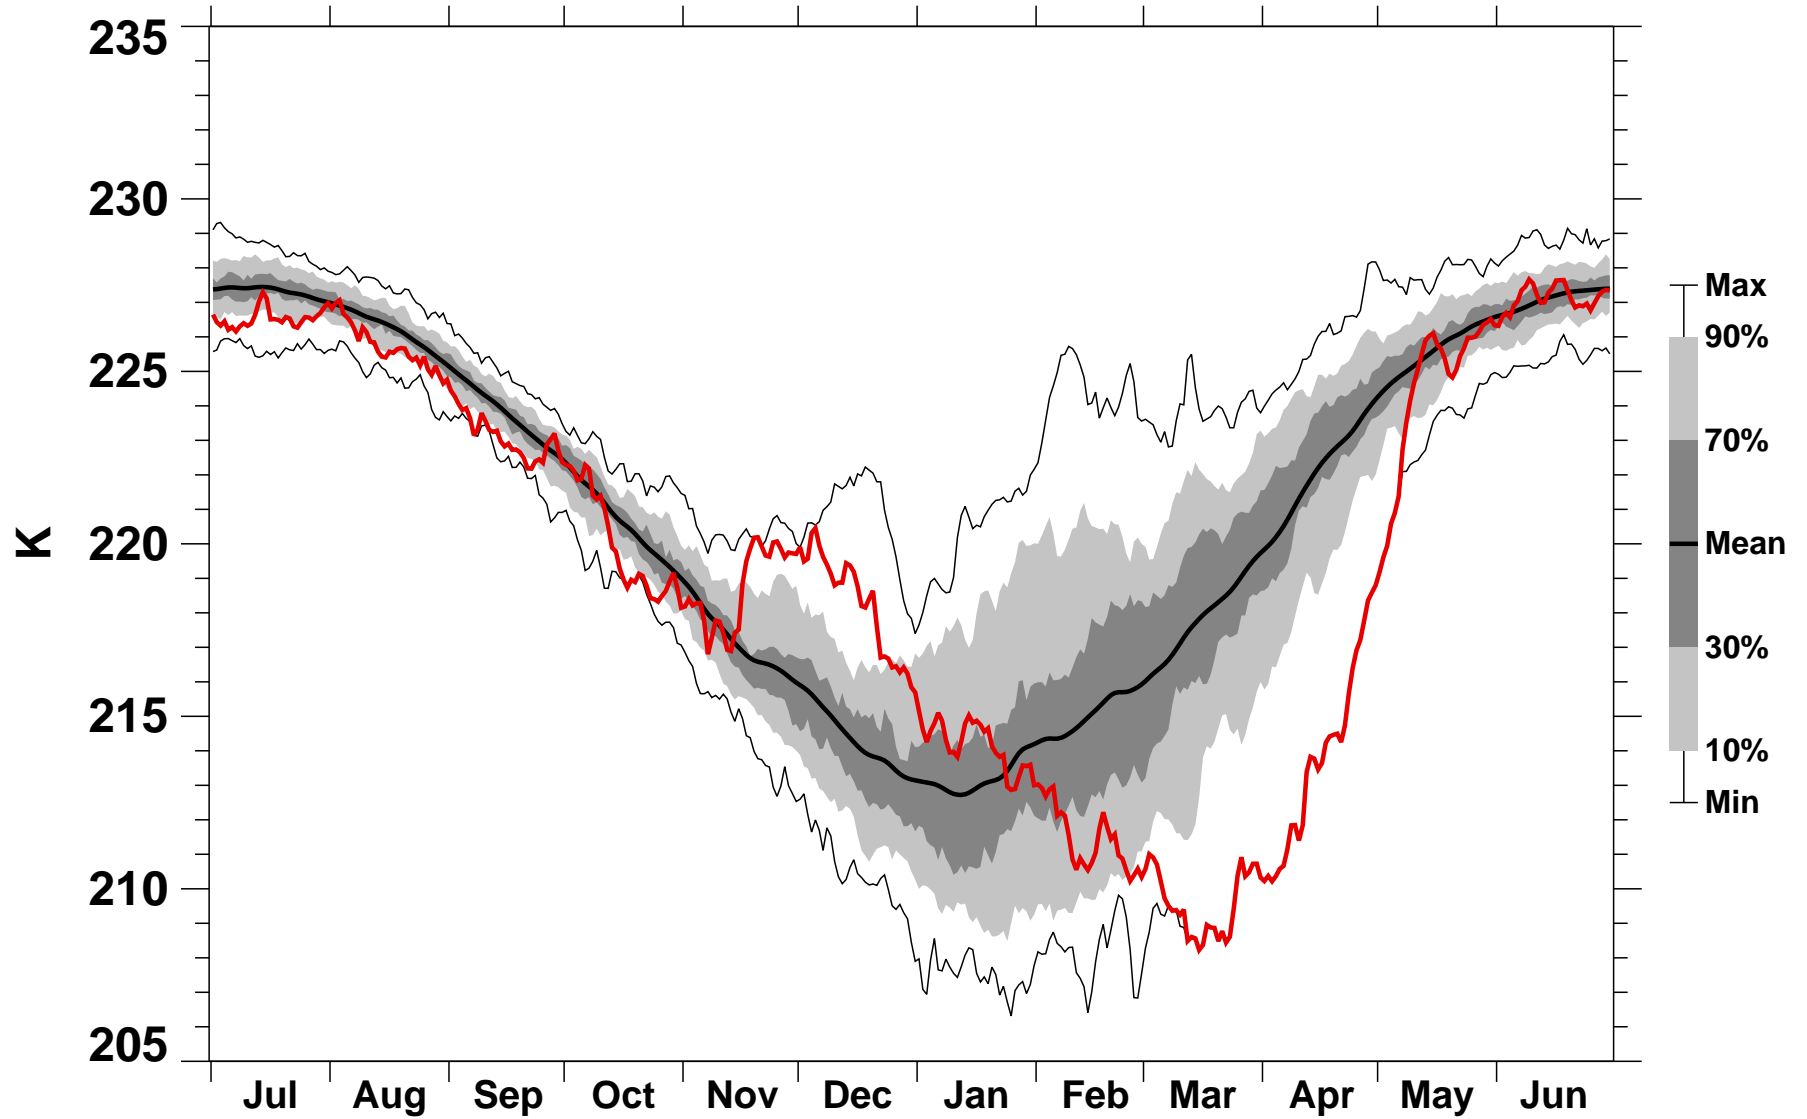

60-90°N Zonal Mean Temperature 150 hPa MERRA2

1978/1979–2022/2023

1996/1997