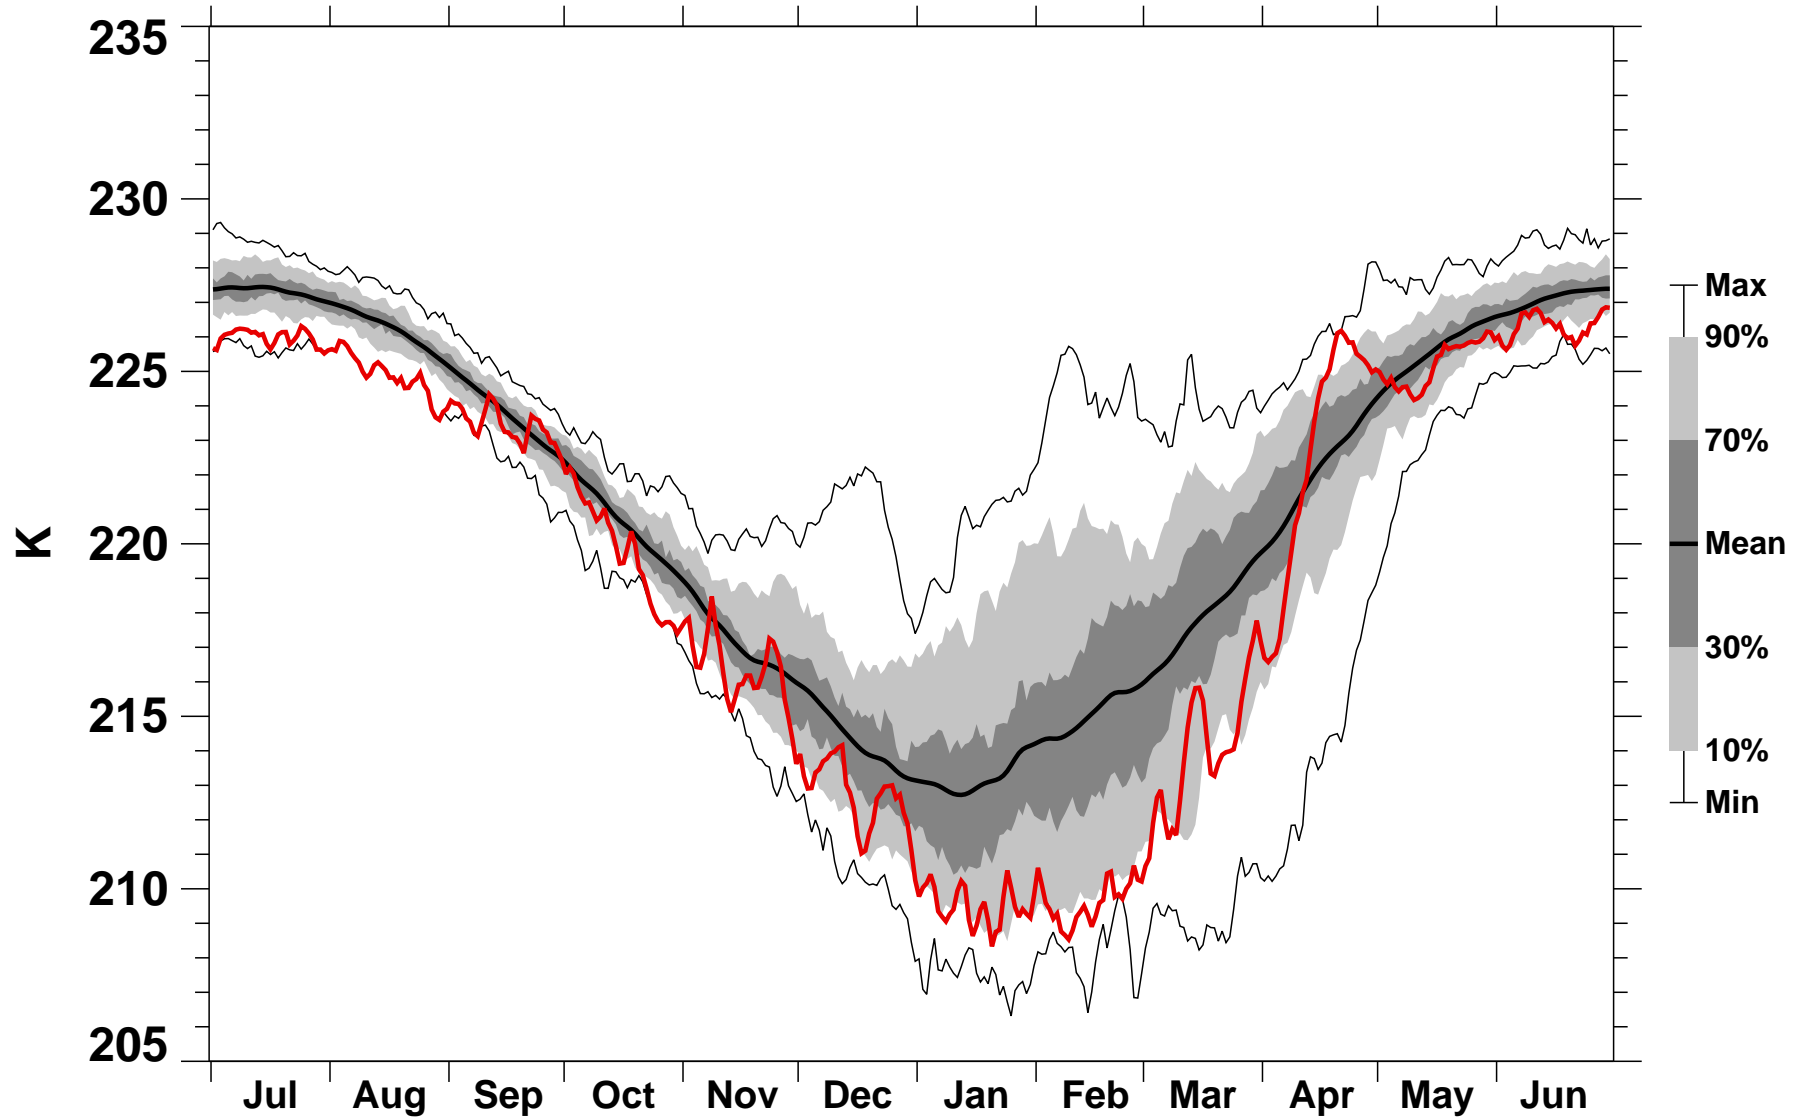

60-90°N Zonal Mean Temperature 150 hPa MERRA2

1978/1979–2022/2023

1995/1996