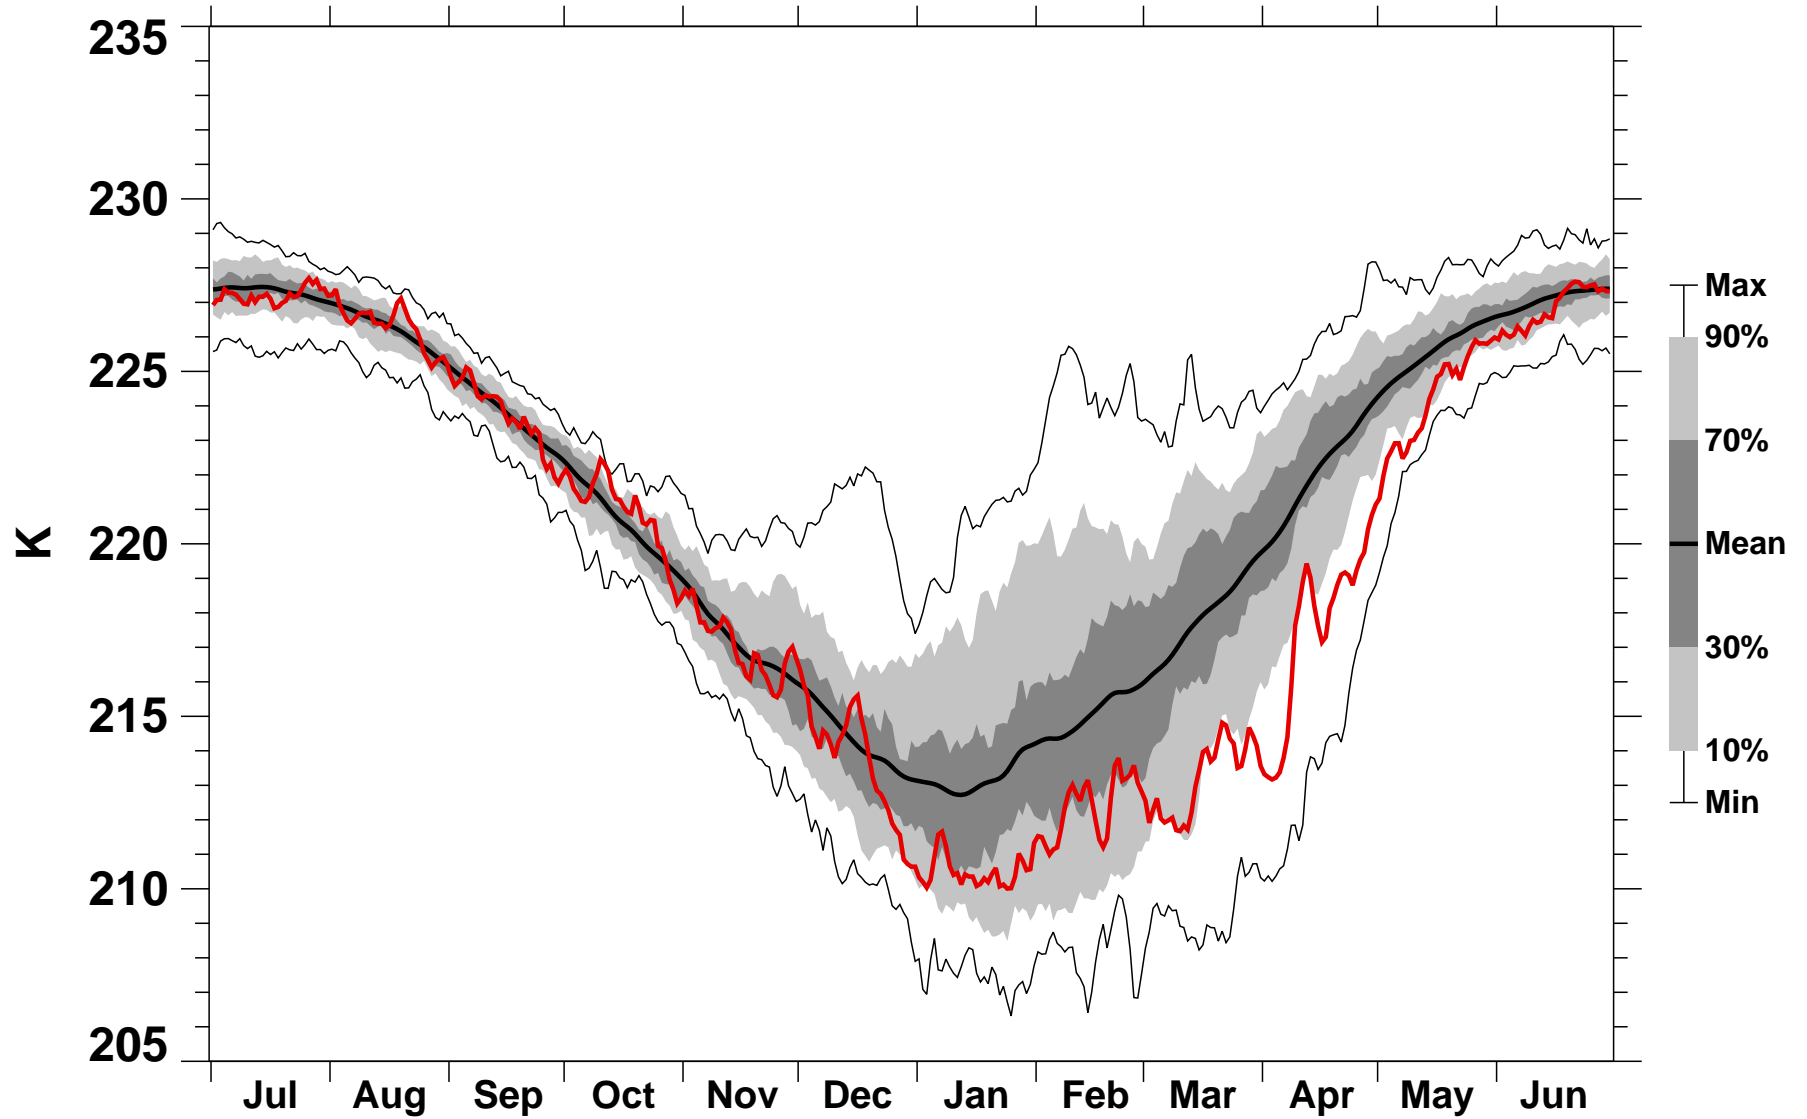

60-90°N Zonal Mean Temperature 150 hPa MERRA2

1978/1979-2022/2023

1989/1990