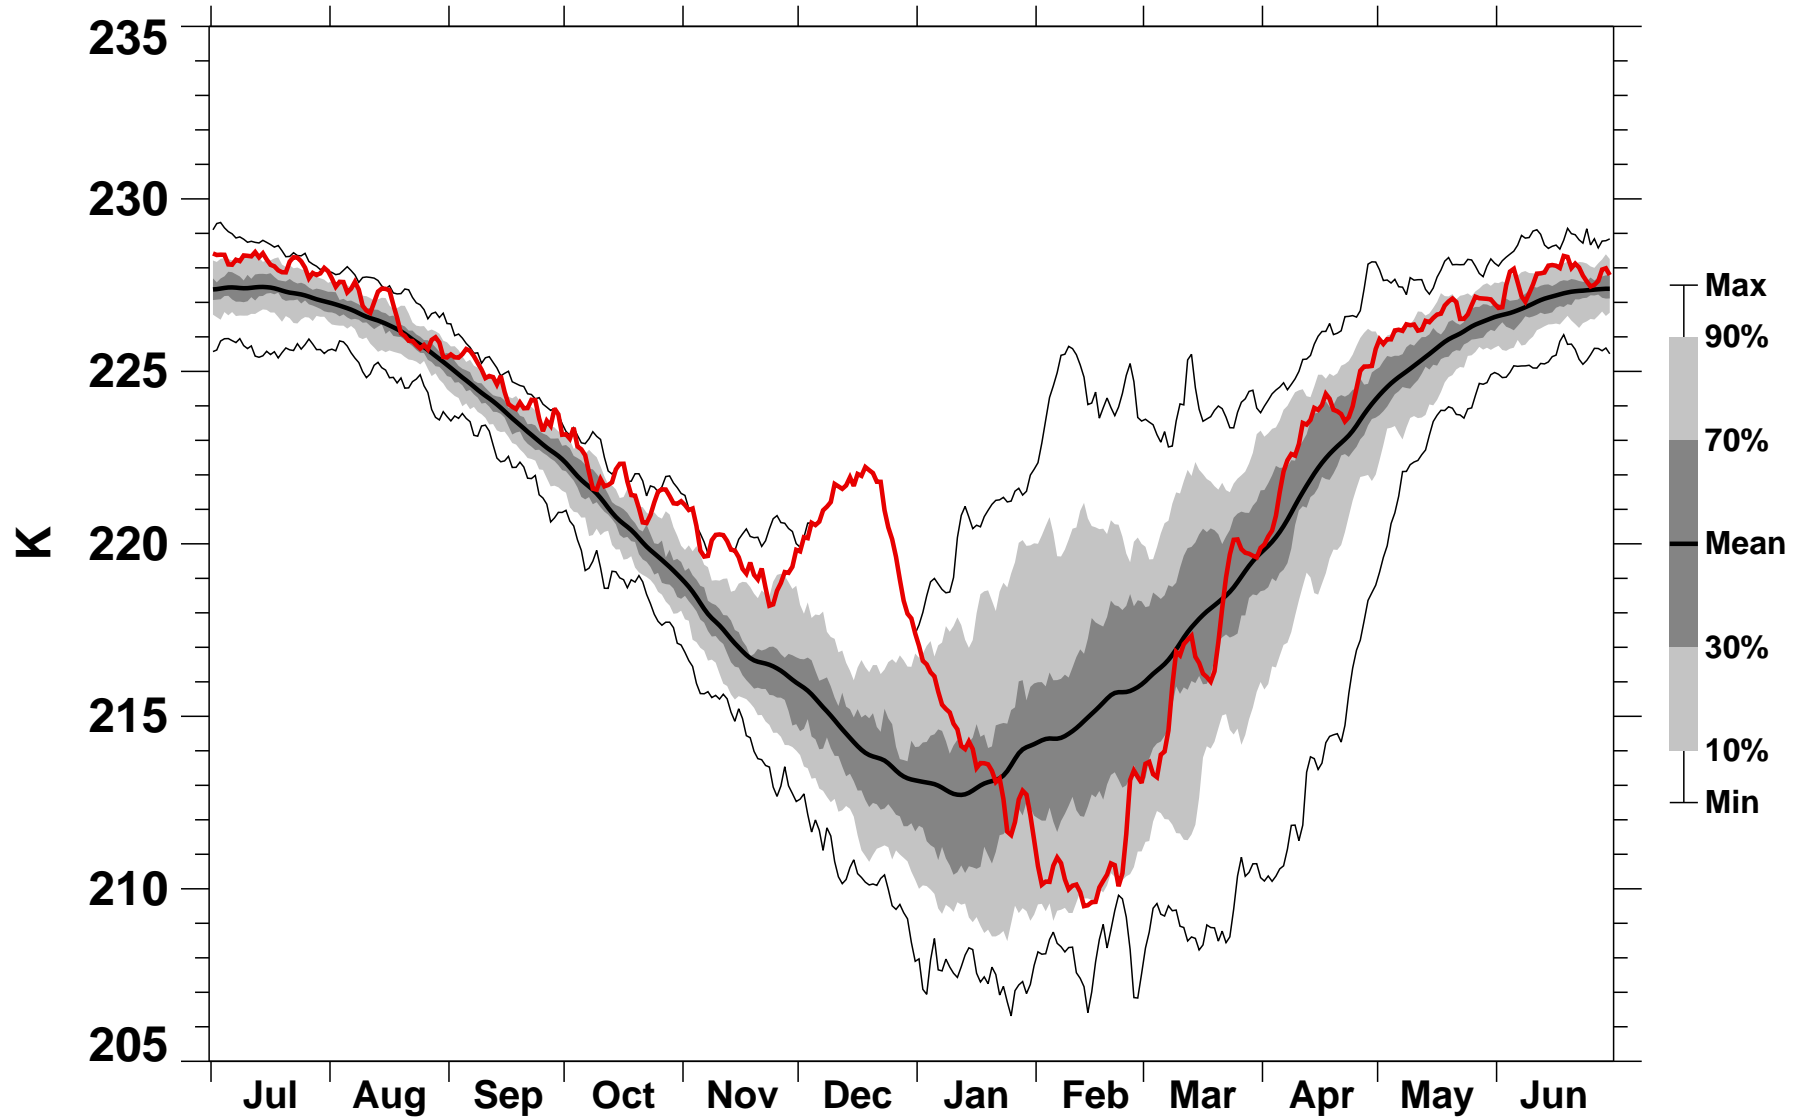

60-90°N Zonal Mean Temperature 150 hPa MERRA2

1978/1979–2022/2023

1987/1988