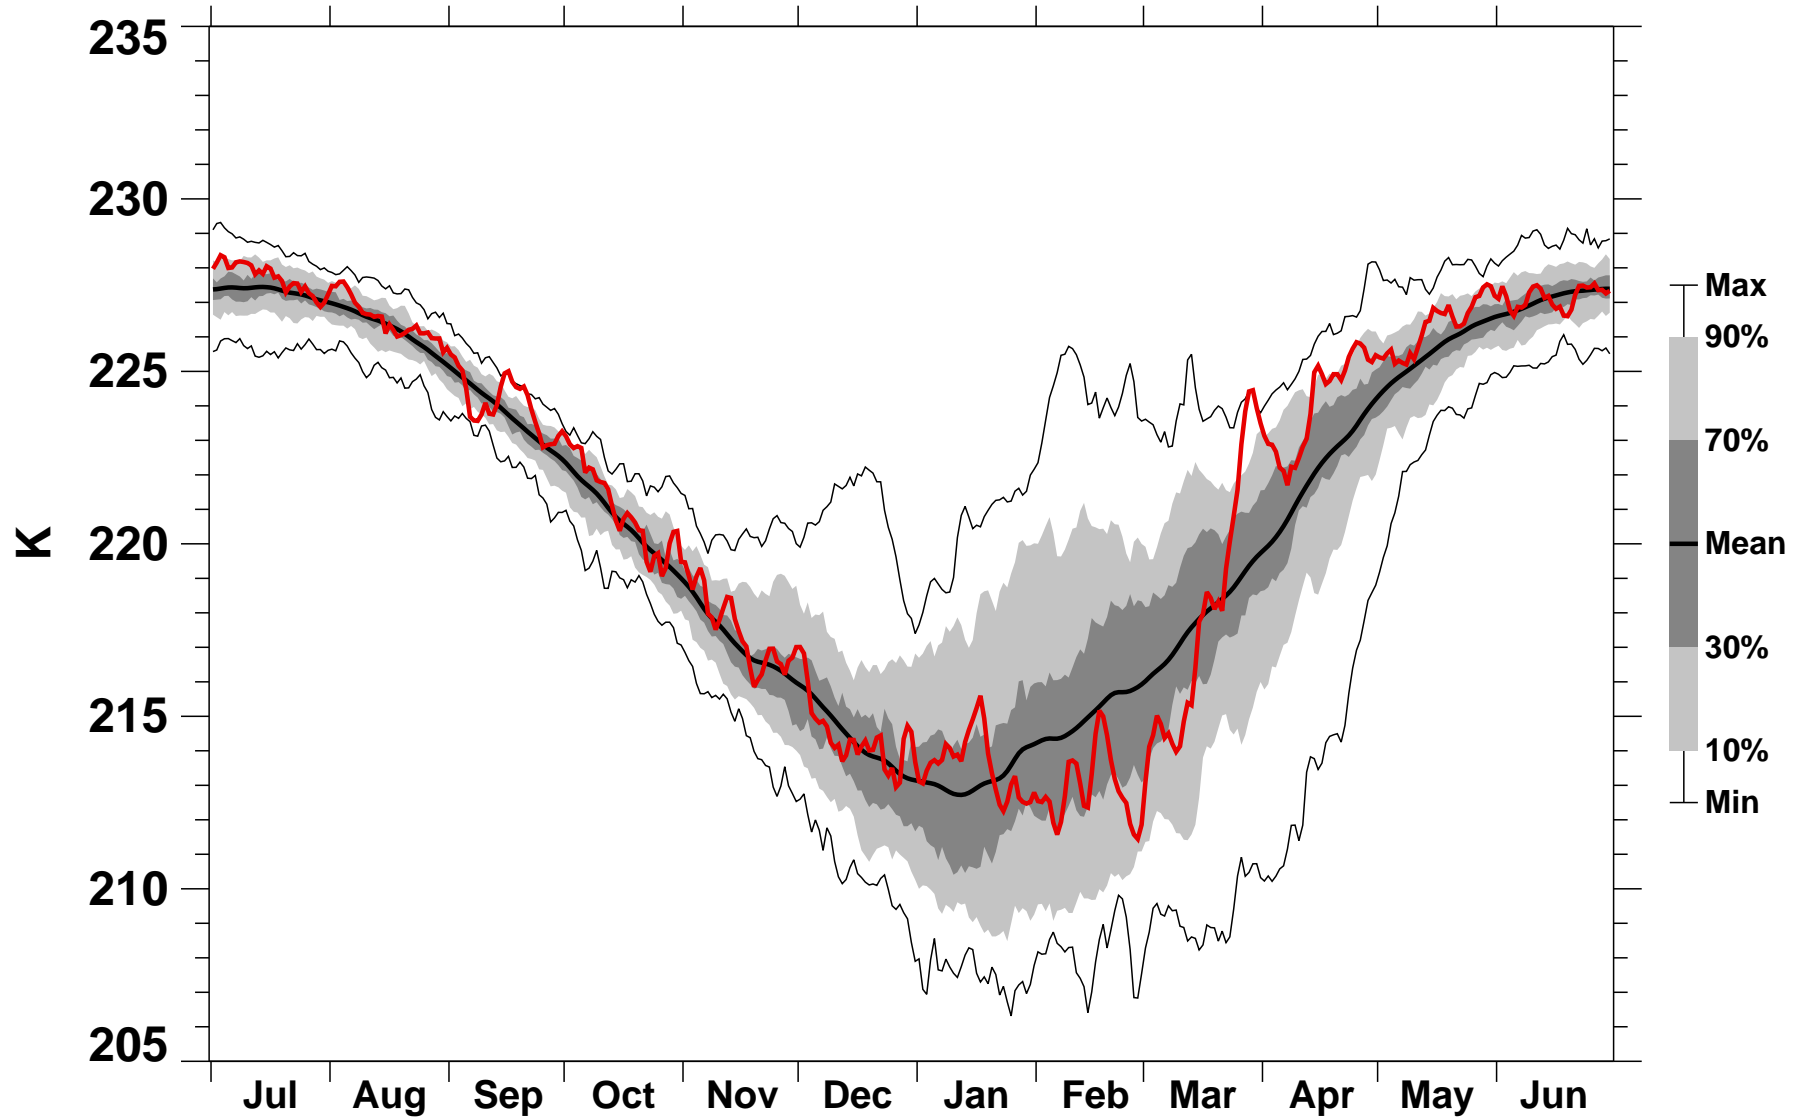

60-90°N Zonal Mean Temperature 150 hPa MERRA2

1978/1979-2022/2023

1985/1986