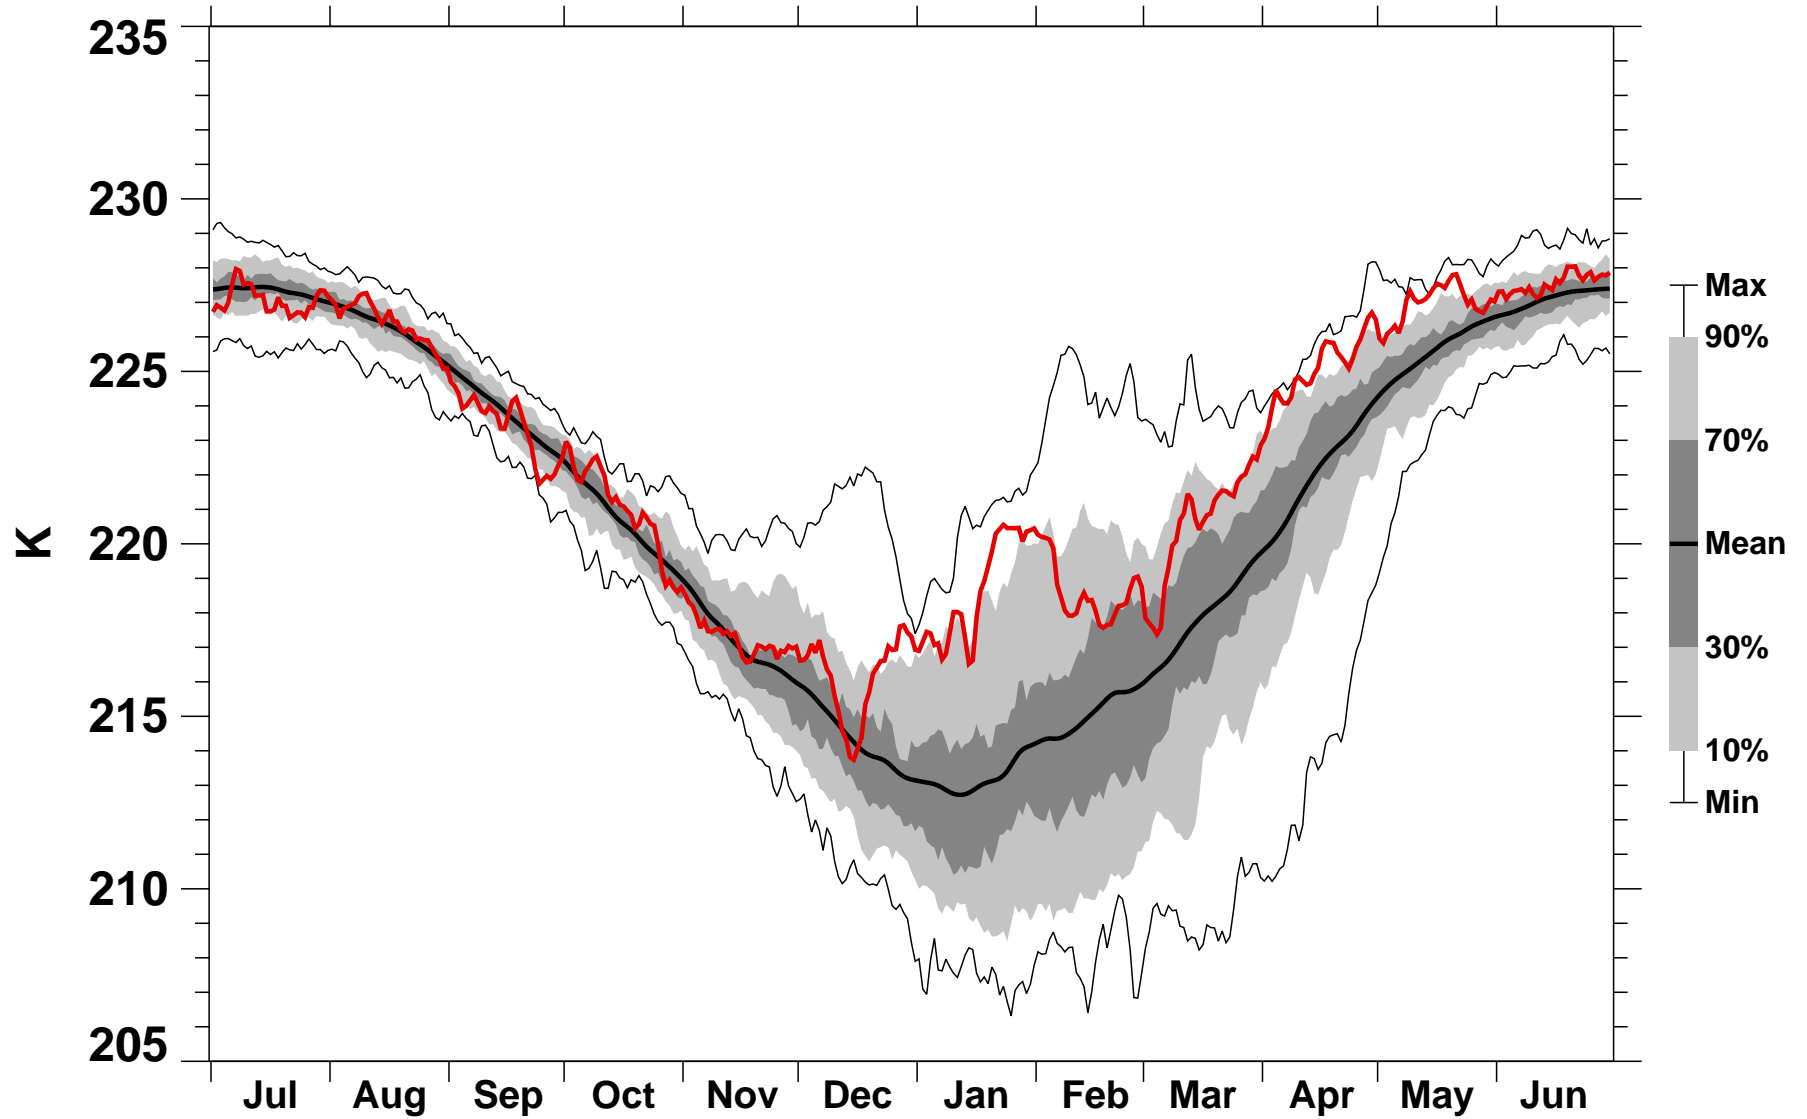

# 60-90°N Zonal Mean Temperature 150 hPa MERRA2

1978/1979–2022/2023

1984/1985