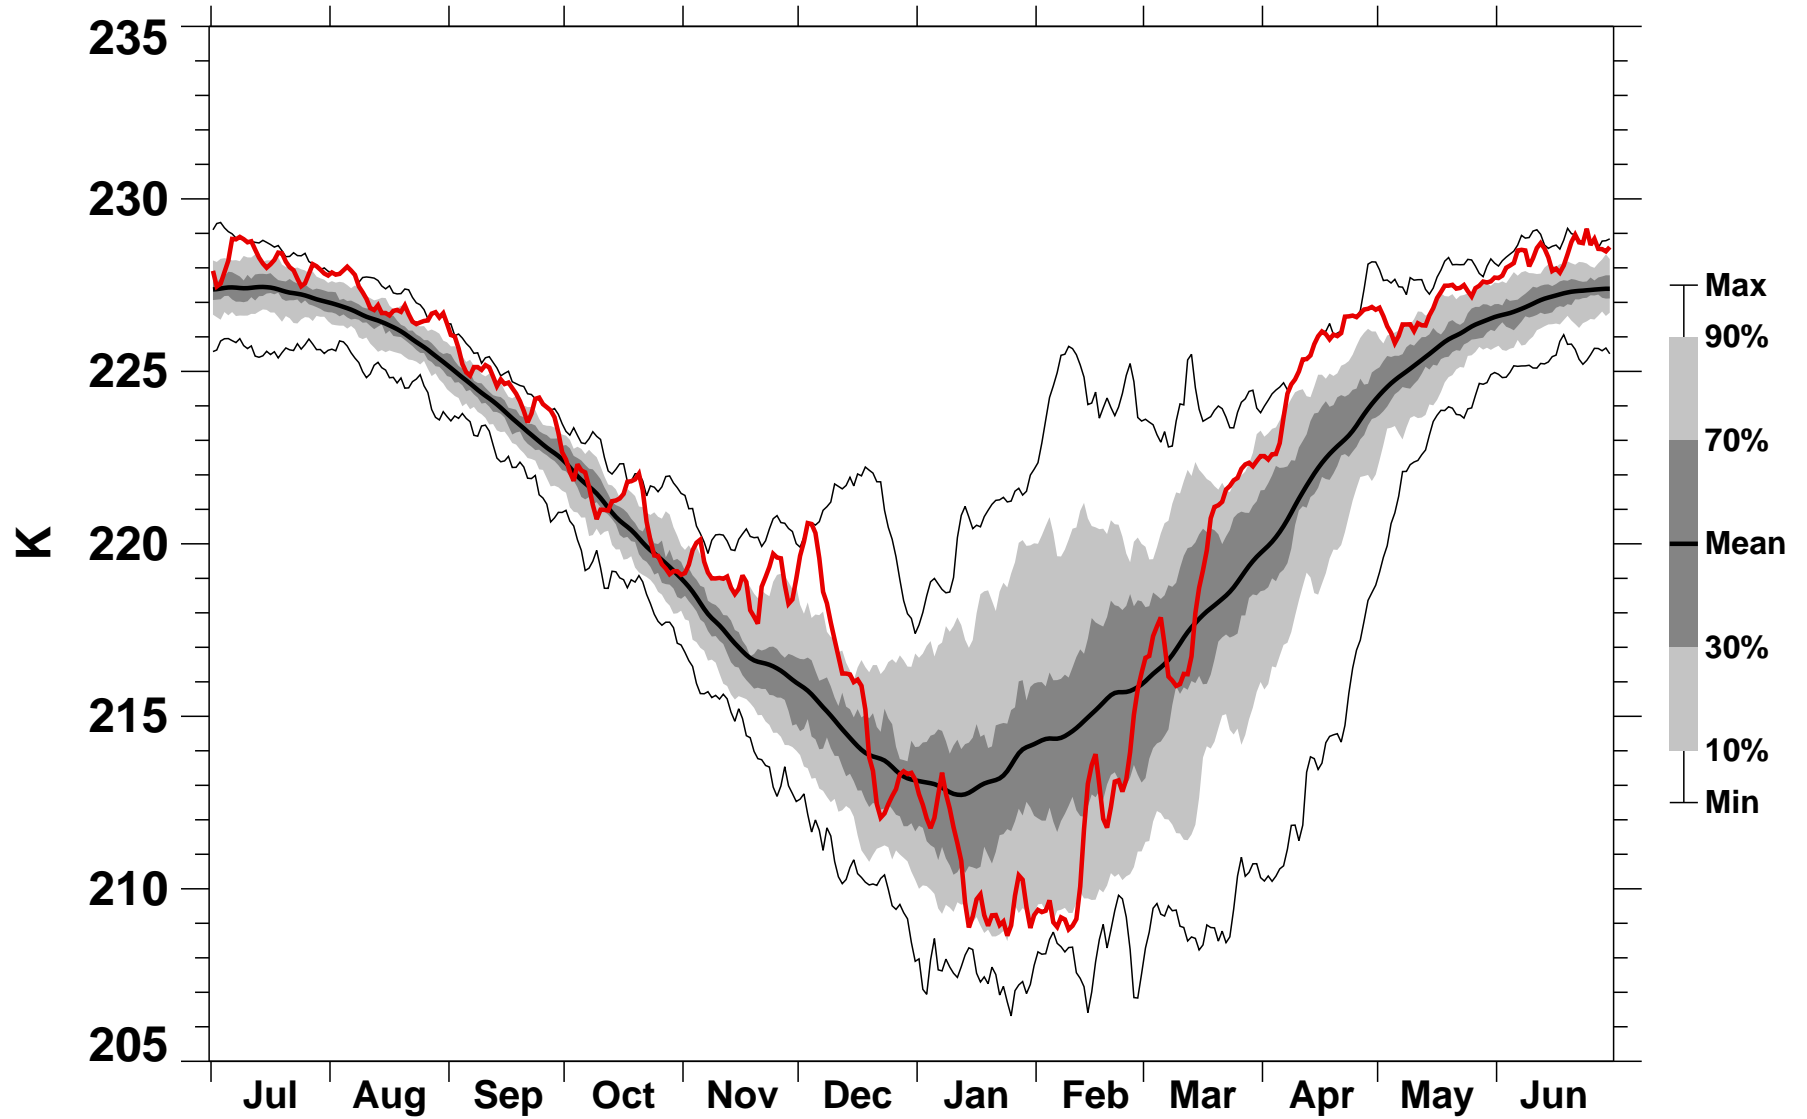

# 60-90°N Zonal Mean Temperature 150 hPa MERRA2

1978/1979-2022/2023

1979/1980