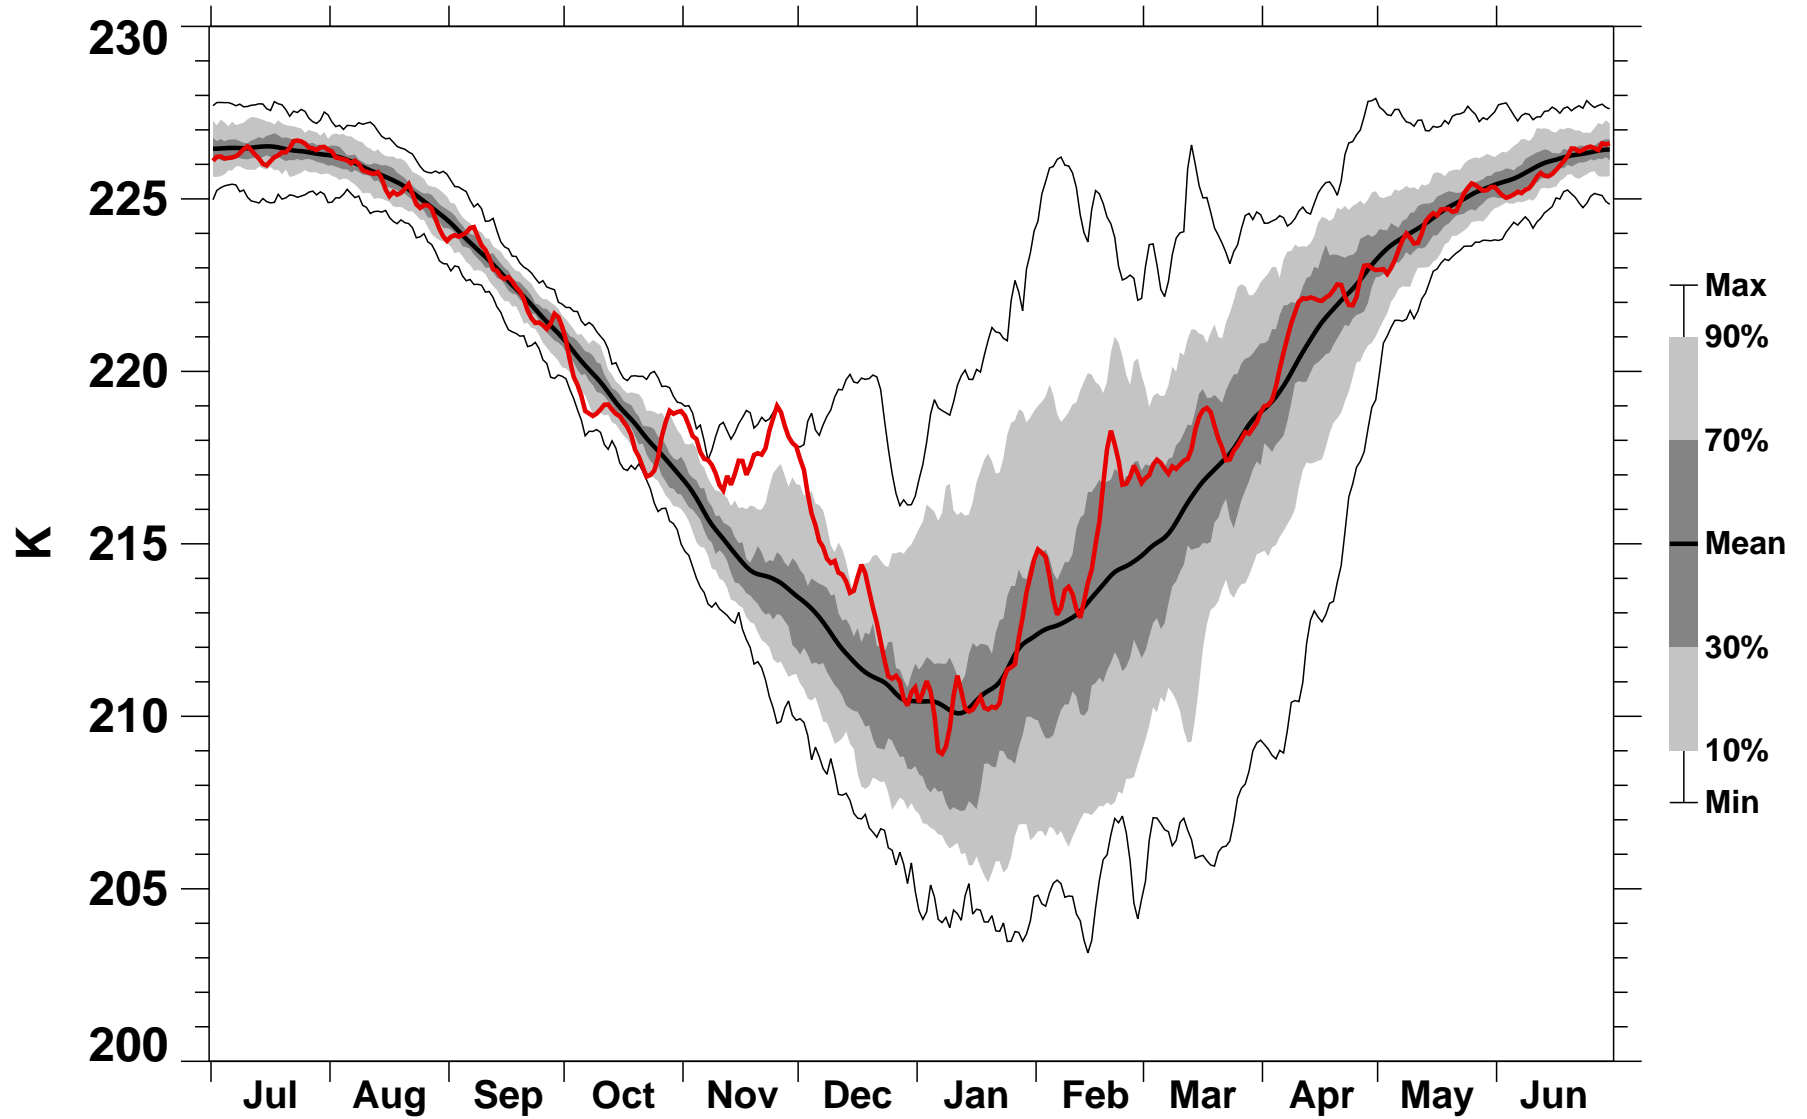

60-90°N Zonal Mean Temperature 100 hPa MERRA2

1978/1979-2022/2023

2016/2017