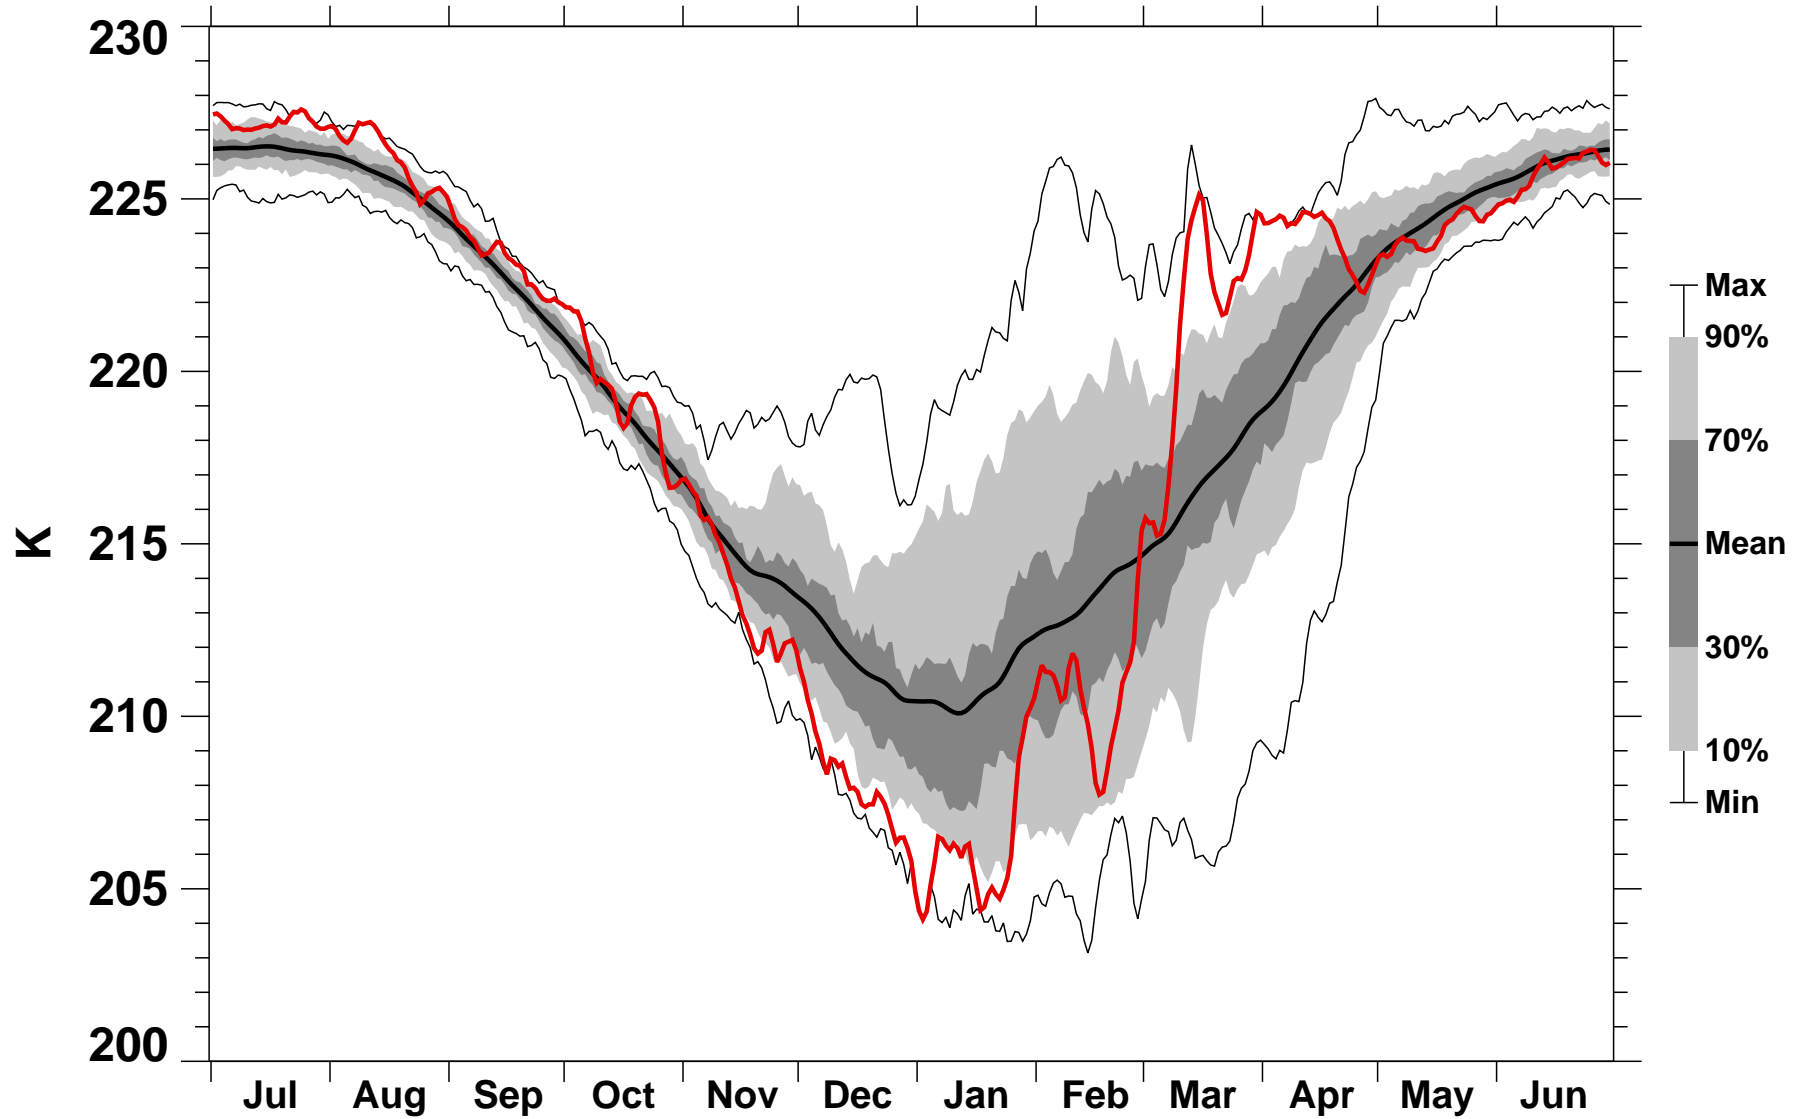

# 60-90°N Zonal Mean Temperature 100 hPa MERRA2

1978/1979–2022/2023

2015/2016