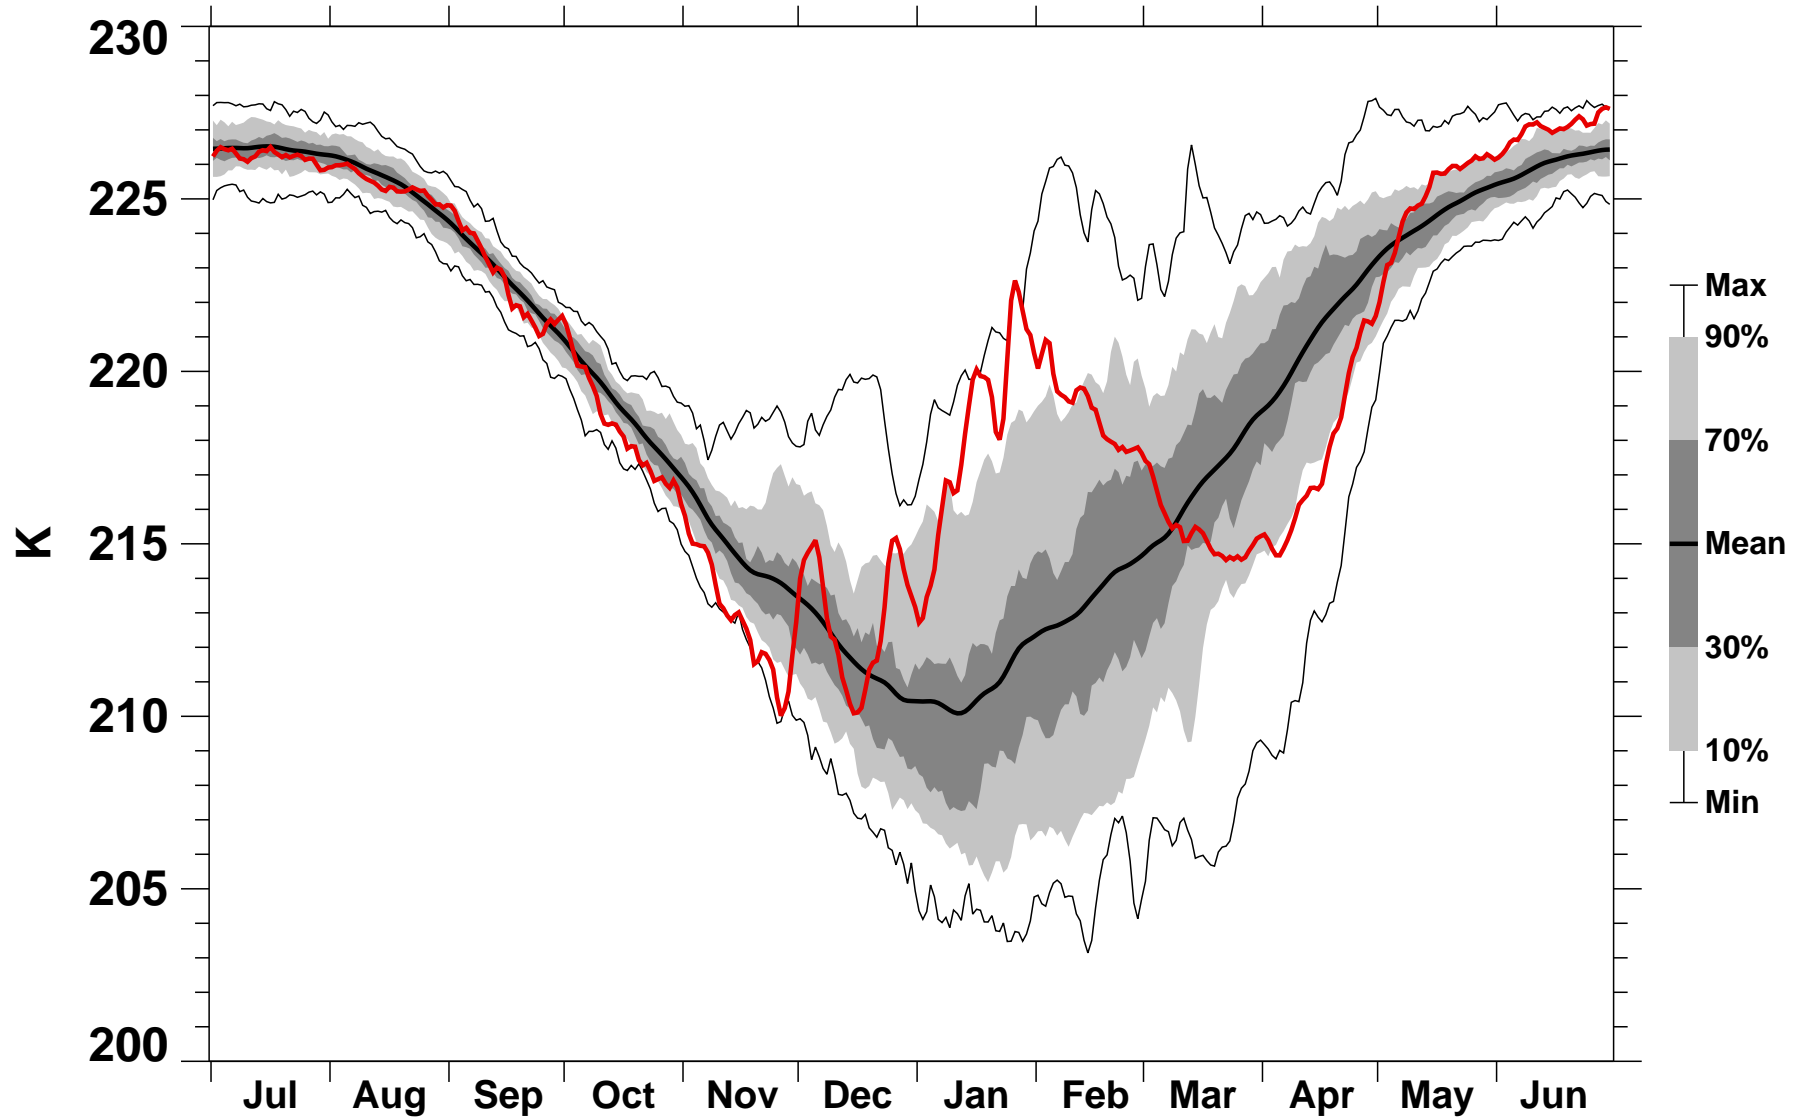

60-90°N Zonal Mean Temperature 100 hPa MERRA2

1978/1979–2022/2023

2012/2013