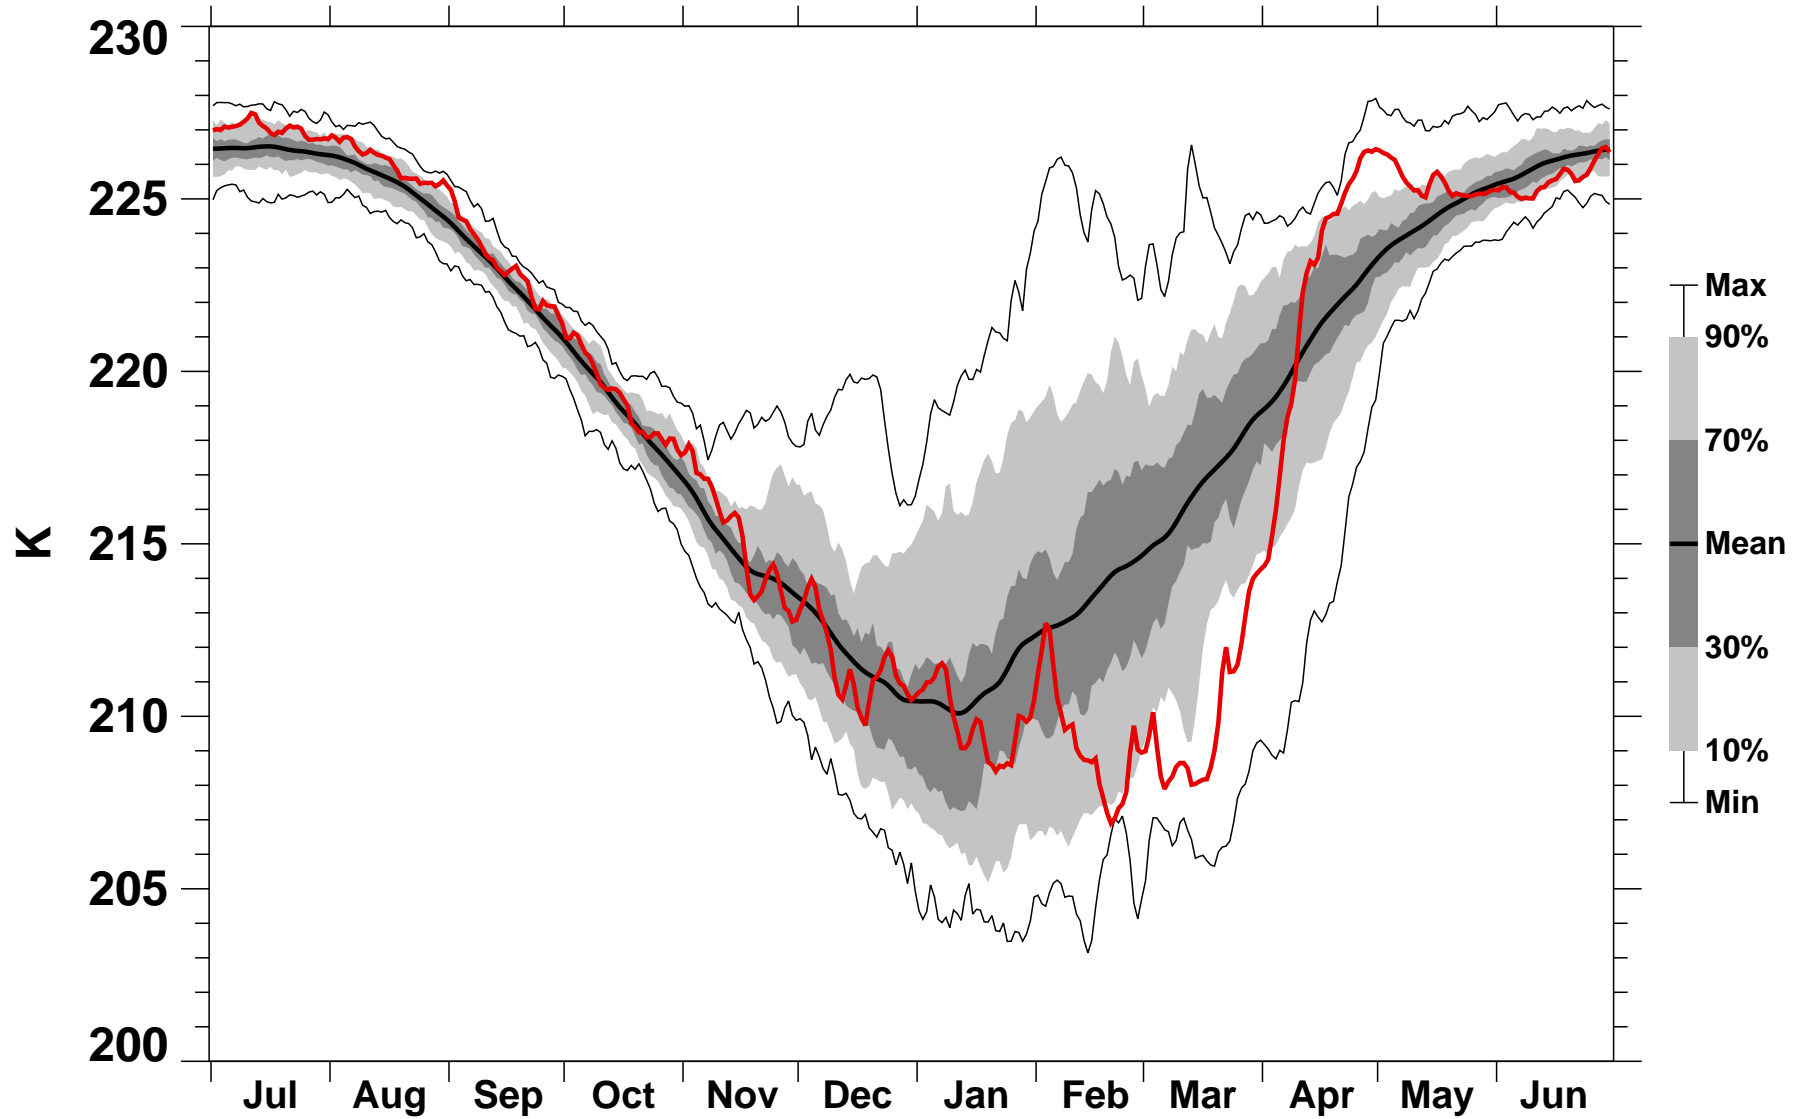

60-90°N Zonal Mean Temperature 100 hPa MERRA2

1978/1979–2022/2023

2010/2011