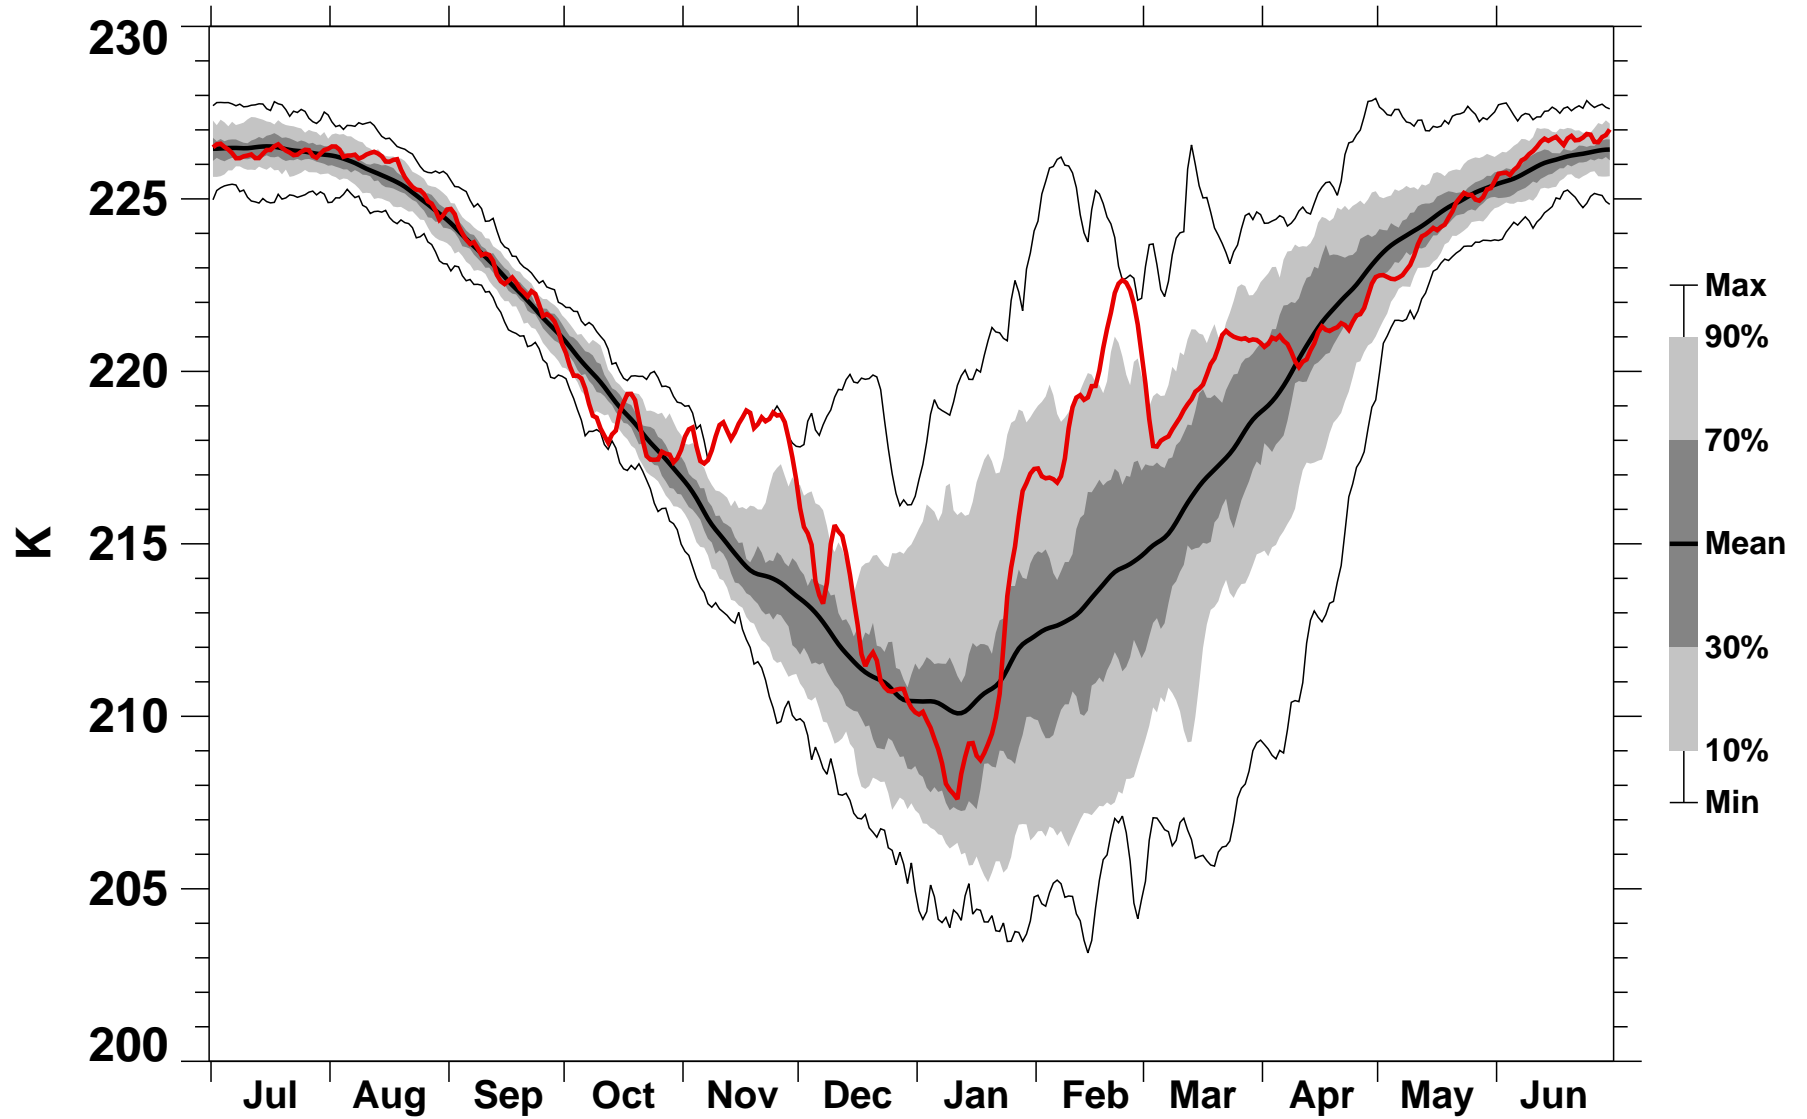

# 60-90°N Zonal Mean Temperature 100 hPa MERRA2

1978/1979–2022/2023

2009/2010