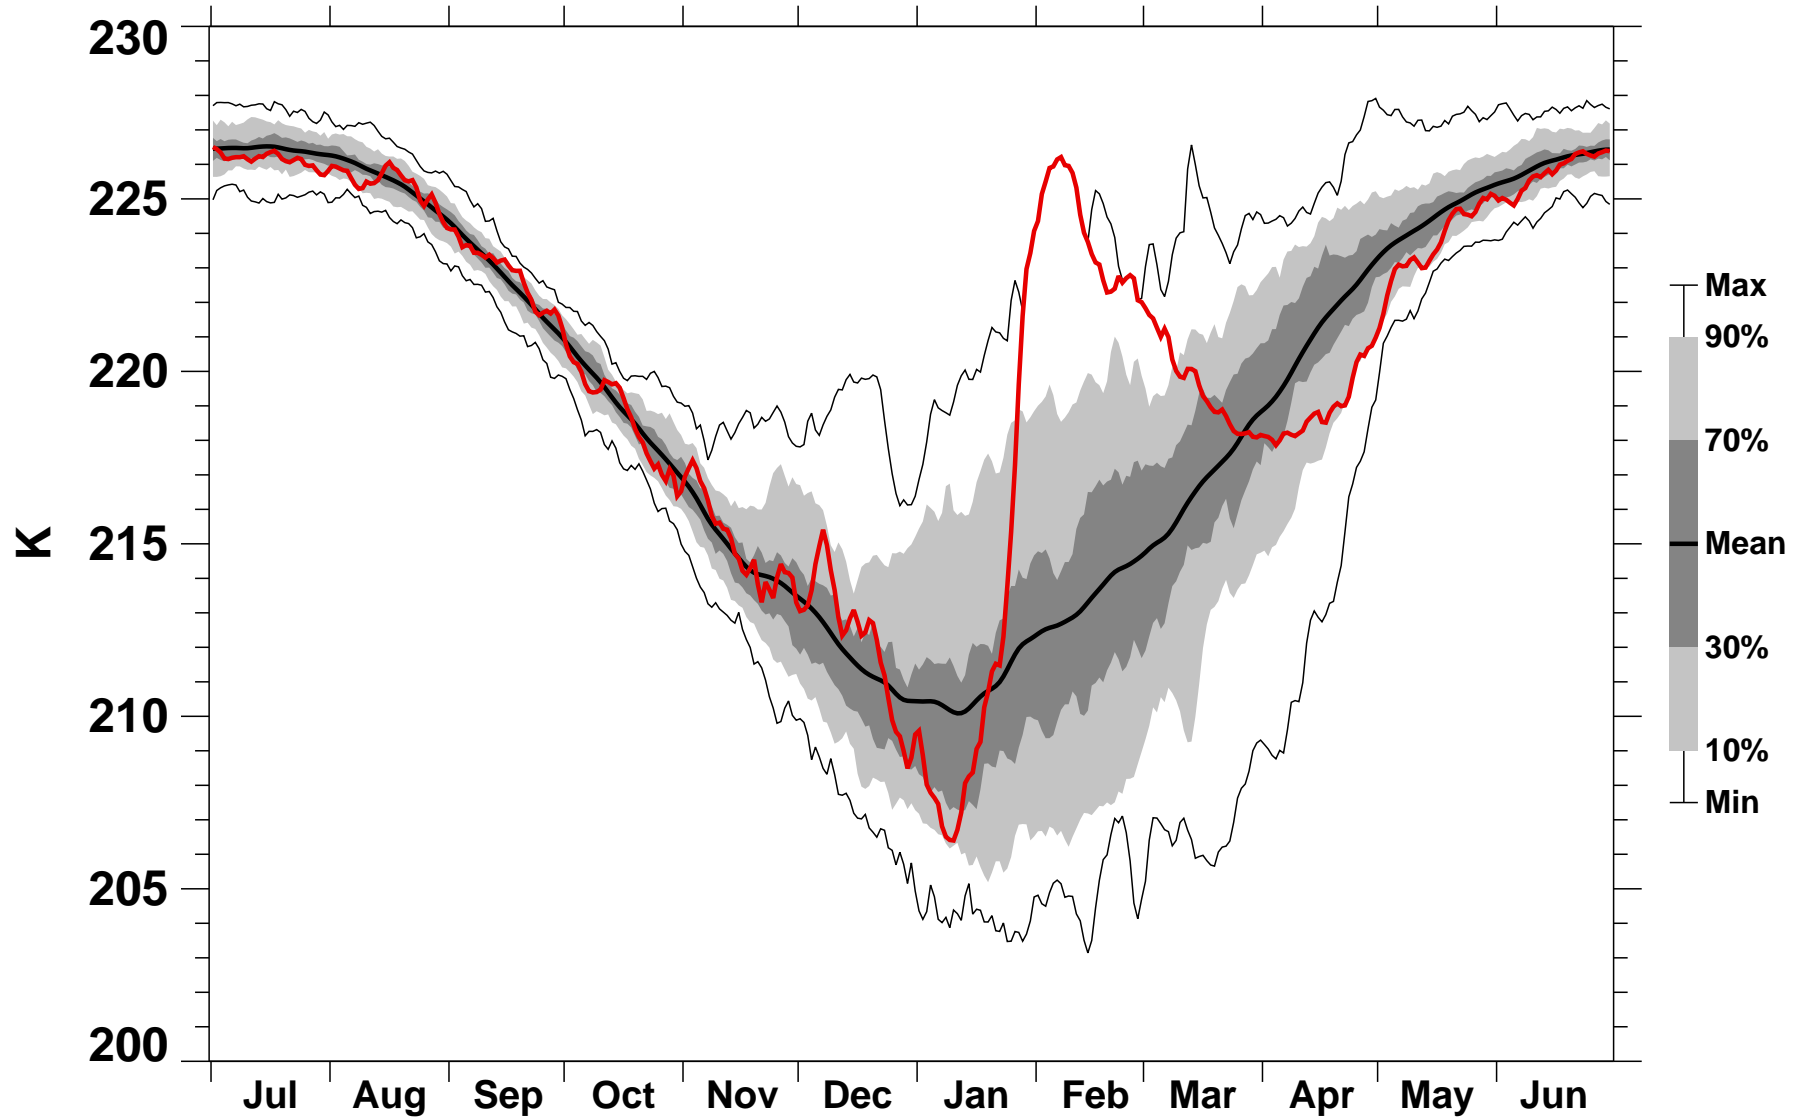

60-90°N Zonal Mean Temperature 100 hPa MERRA2

1978/1979-2022/2023

2008/2009