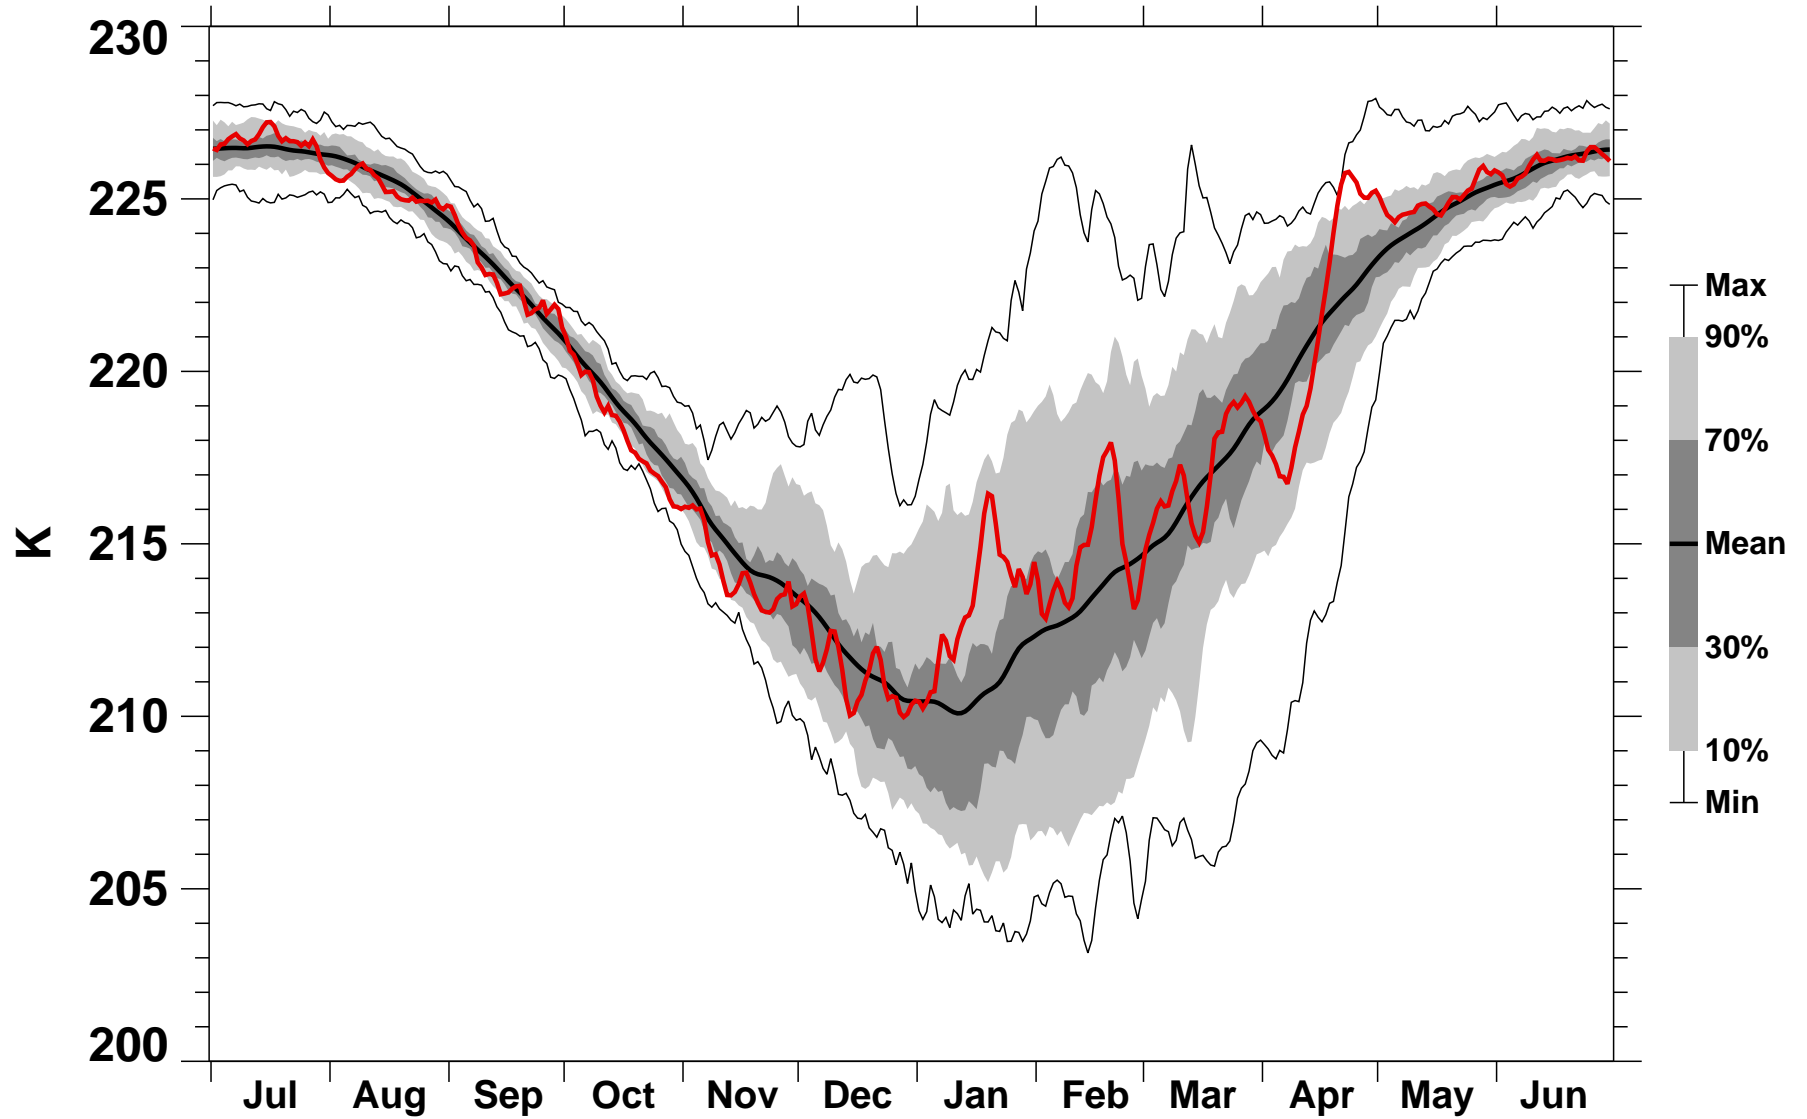

60-90°N Zonal Mean Temperature 100 hPa MERRA2

1978/1979–2022/2003

2002/2003