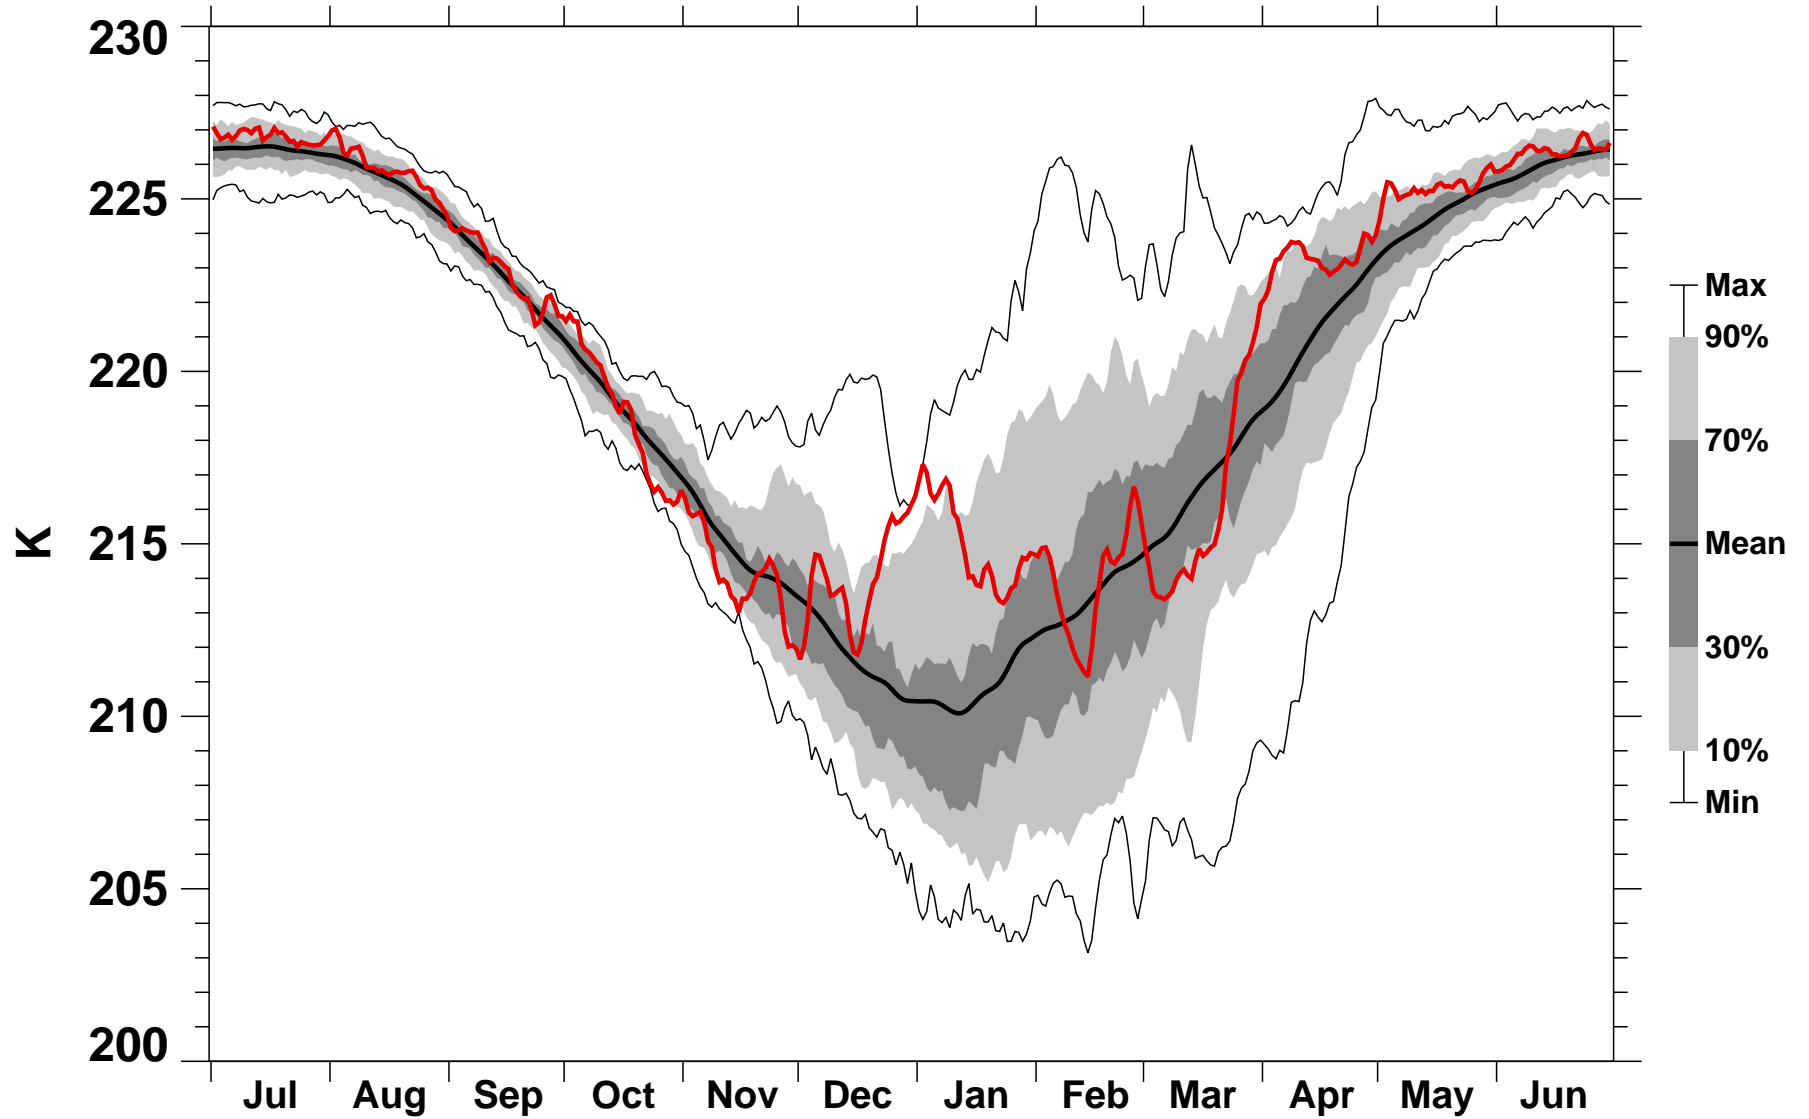

60-90°N Zonal Mean Temperature 100 hPa MERRA2

1978/1979–2022/2023

1997/1998