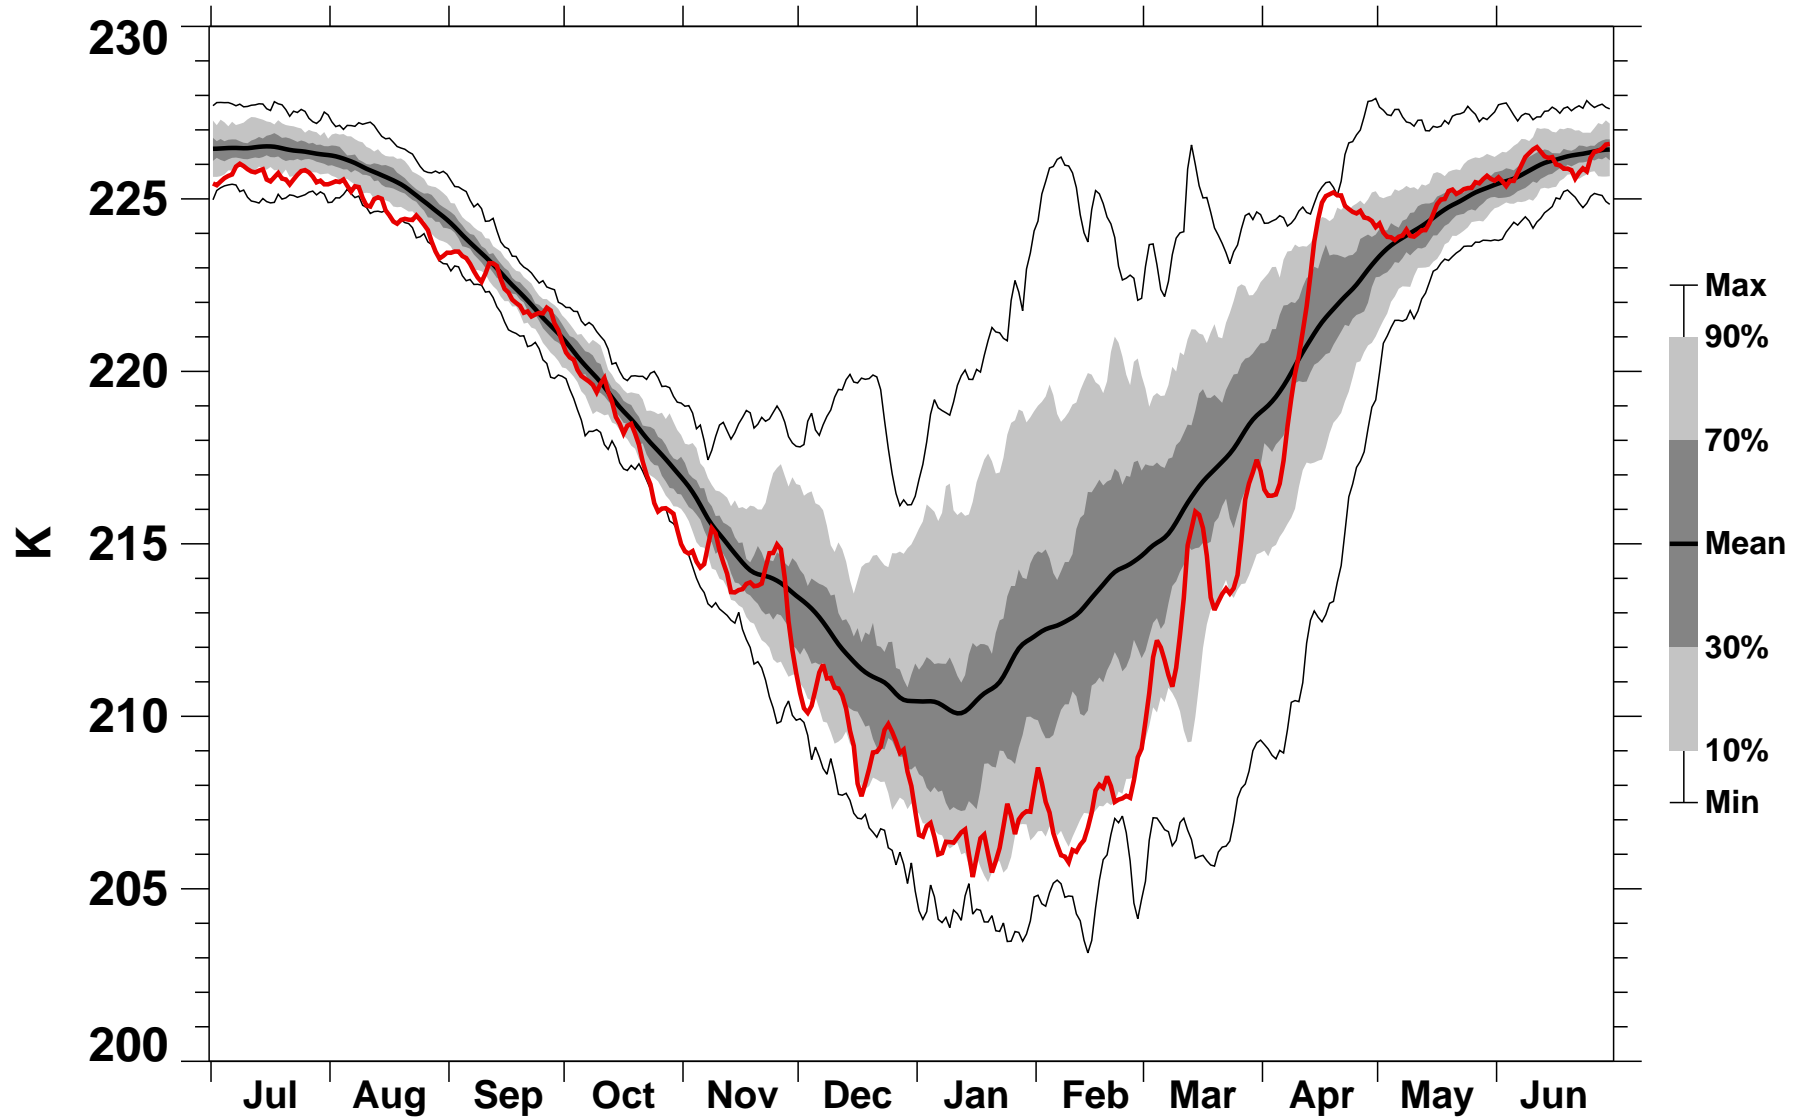

# 60-90°N Zonal Mean Temperature 100 hPa MERRA2

1978/1979-2022/2023

1995/1996