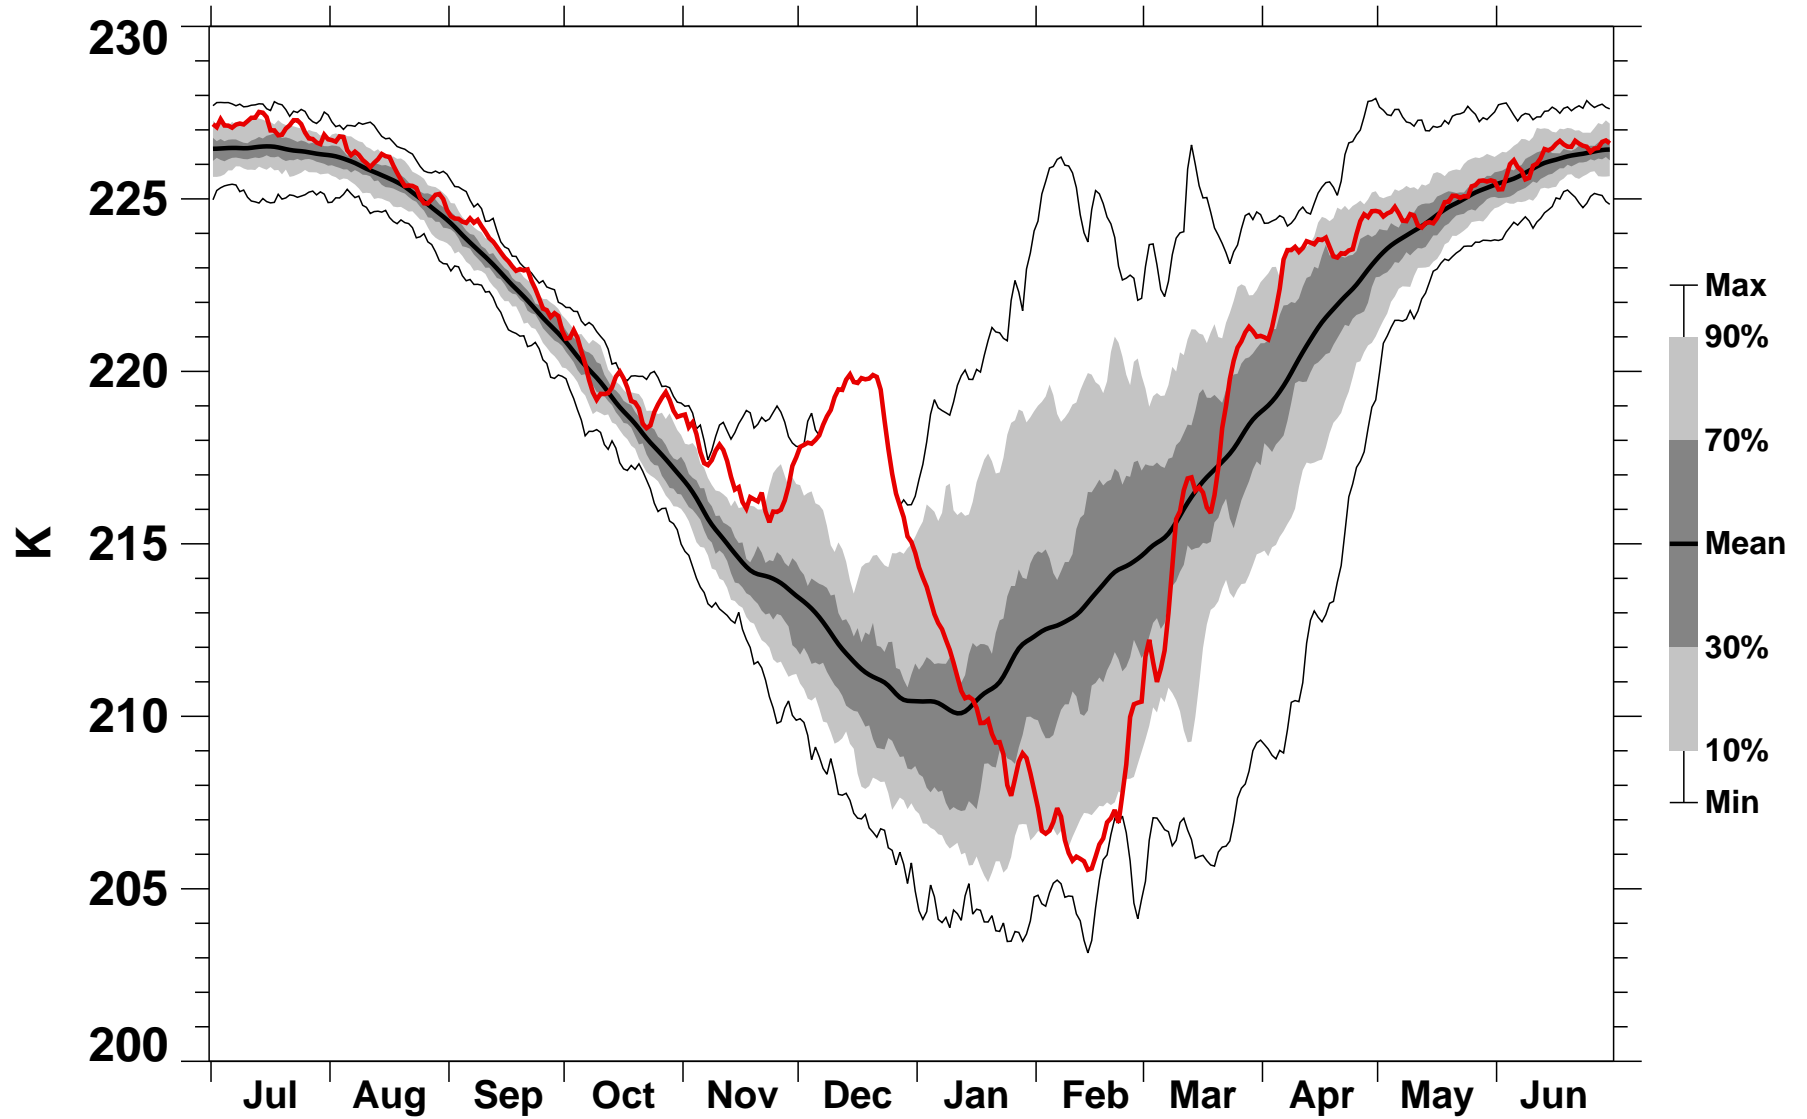

60-90°N Zonal Mean Temperature 100 hPa MERRA2

1978/1979–2022/2023

1987/1988