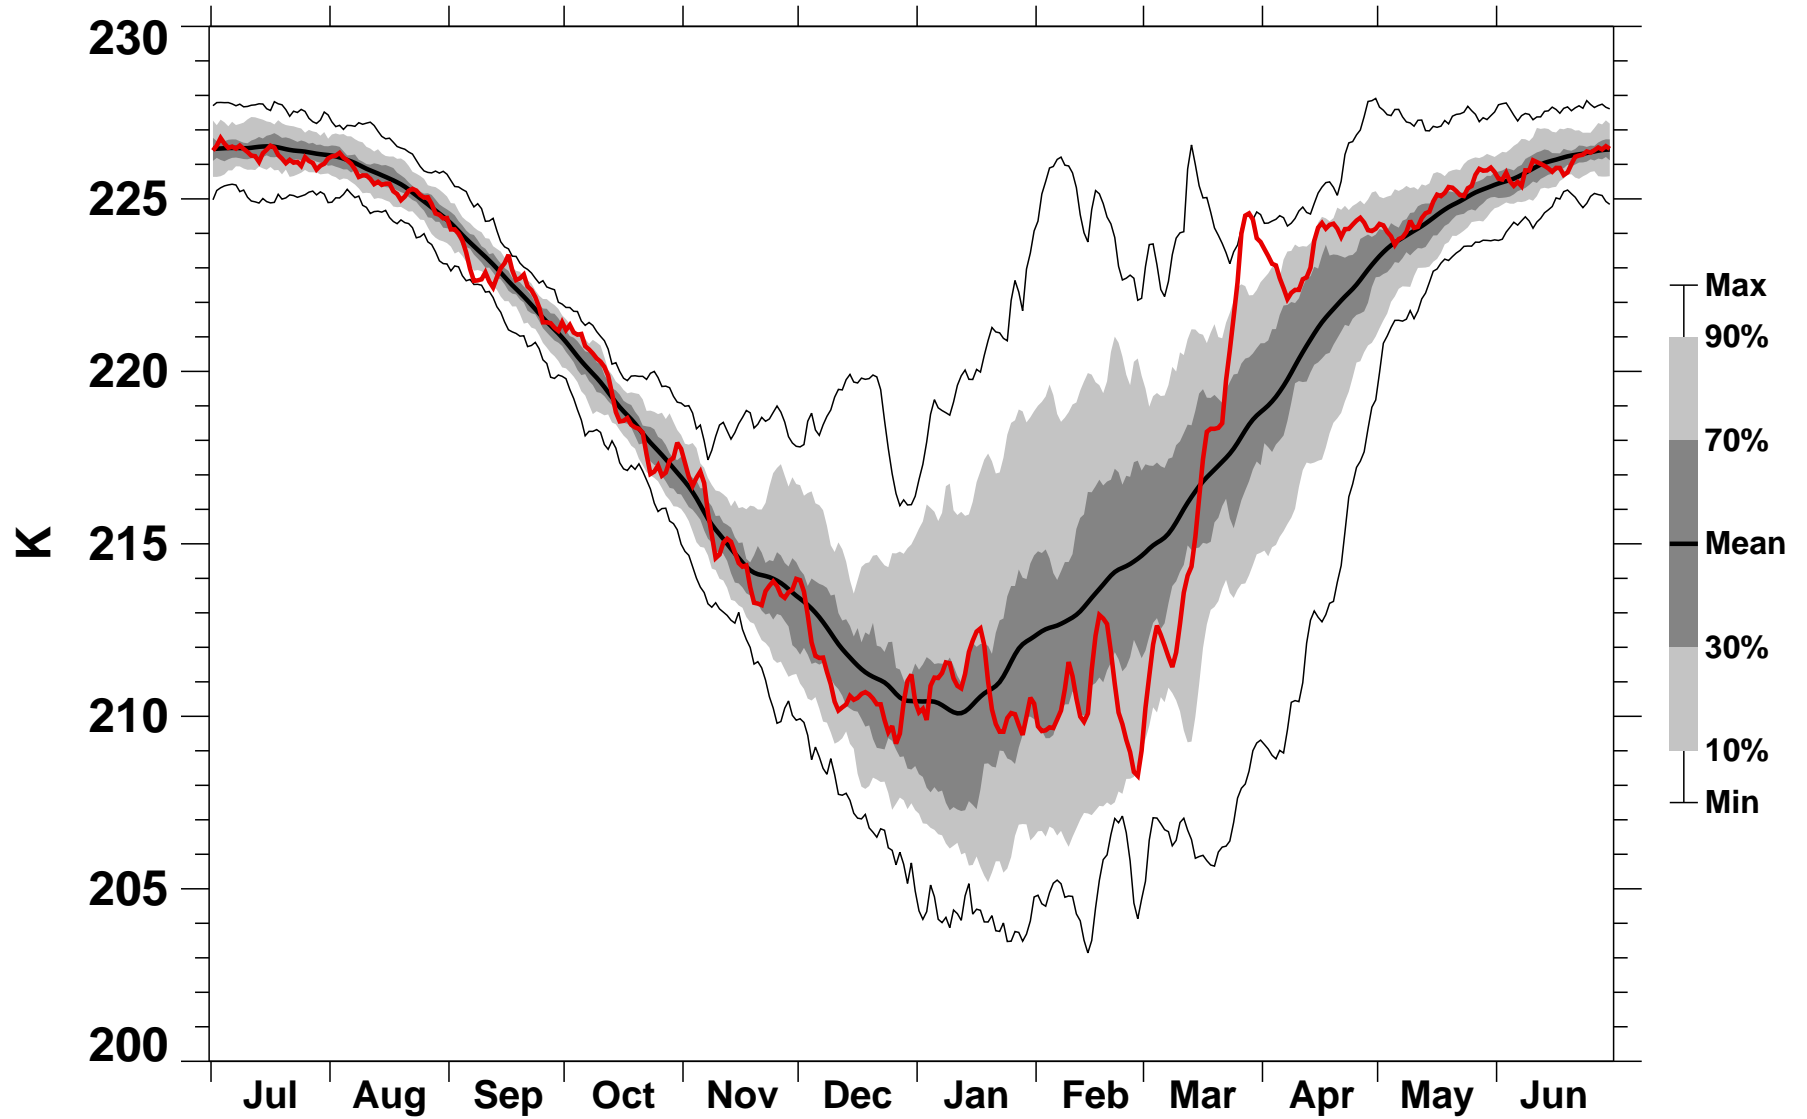

60-90°N Zonal Mean Temperature 100 hPa MERRA2

1978/1979–2022/2023

1985/1986