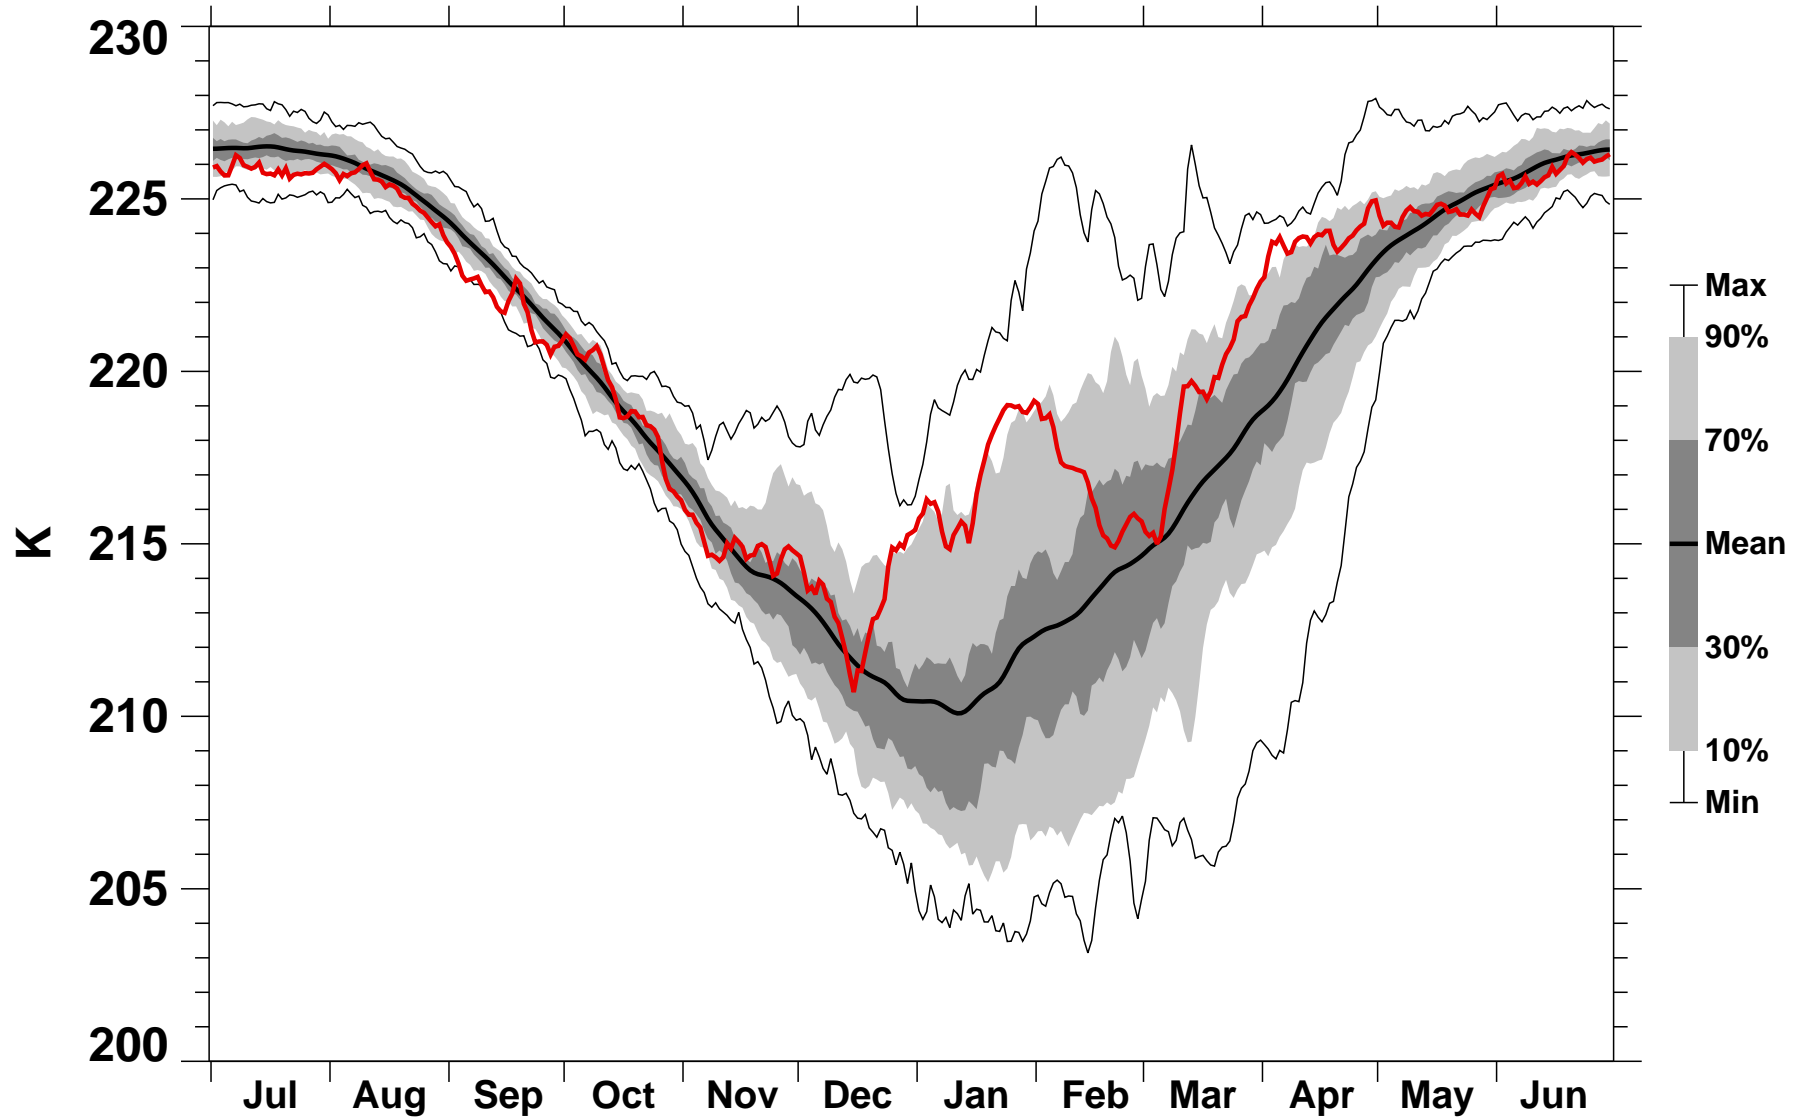

60-90°N Zonal Mean Temperature 100 hPa MERRA2

1978/1979–2022/2023

1984/1985