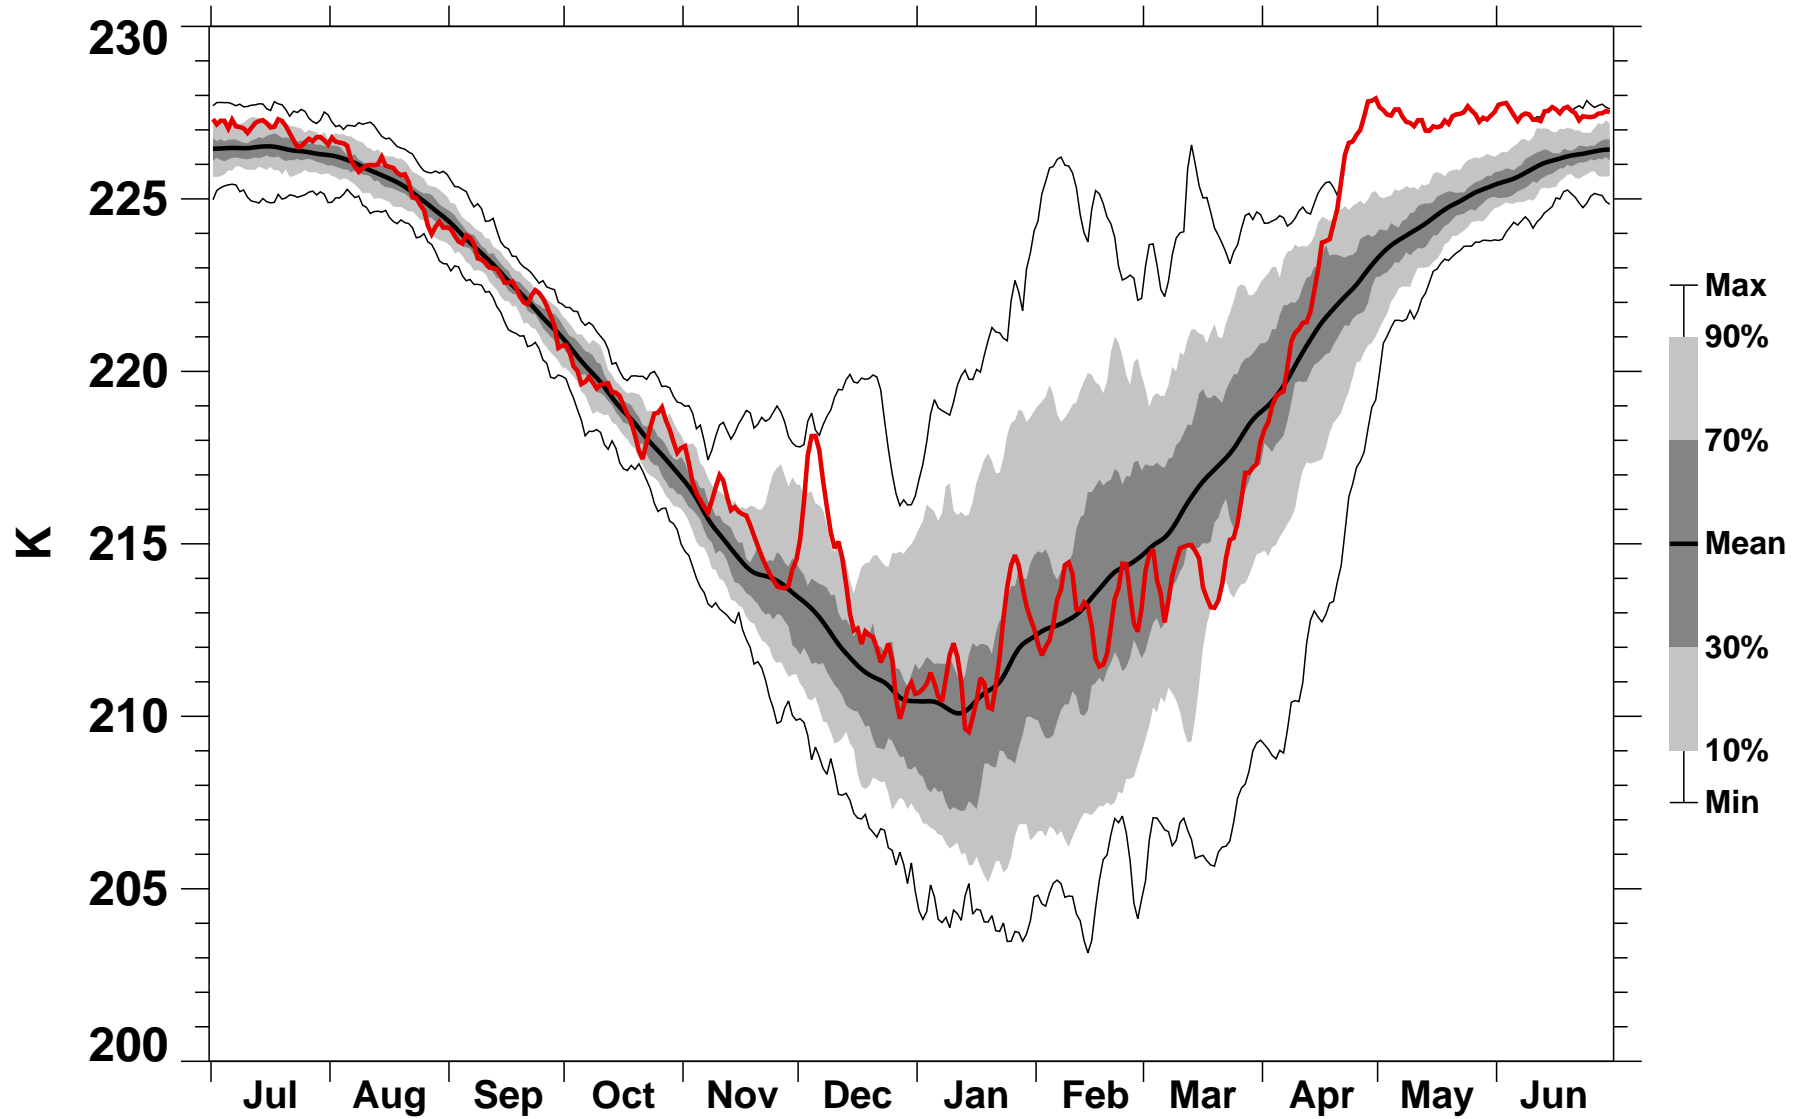

# 60-90°N Zonal Mean Temperature 100 hPa MERRA2

1978/1979–2022/2023

1981/1982