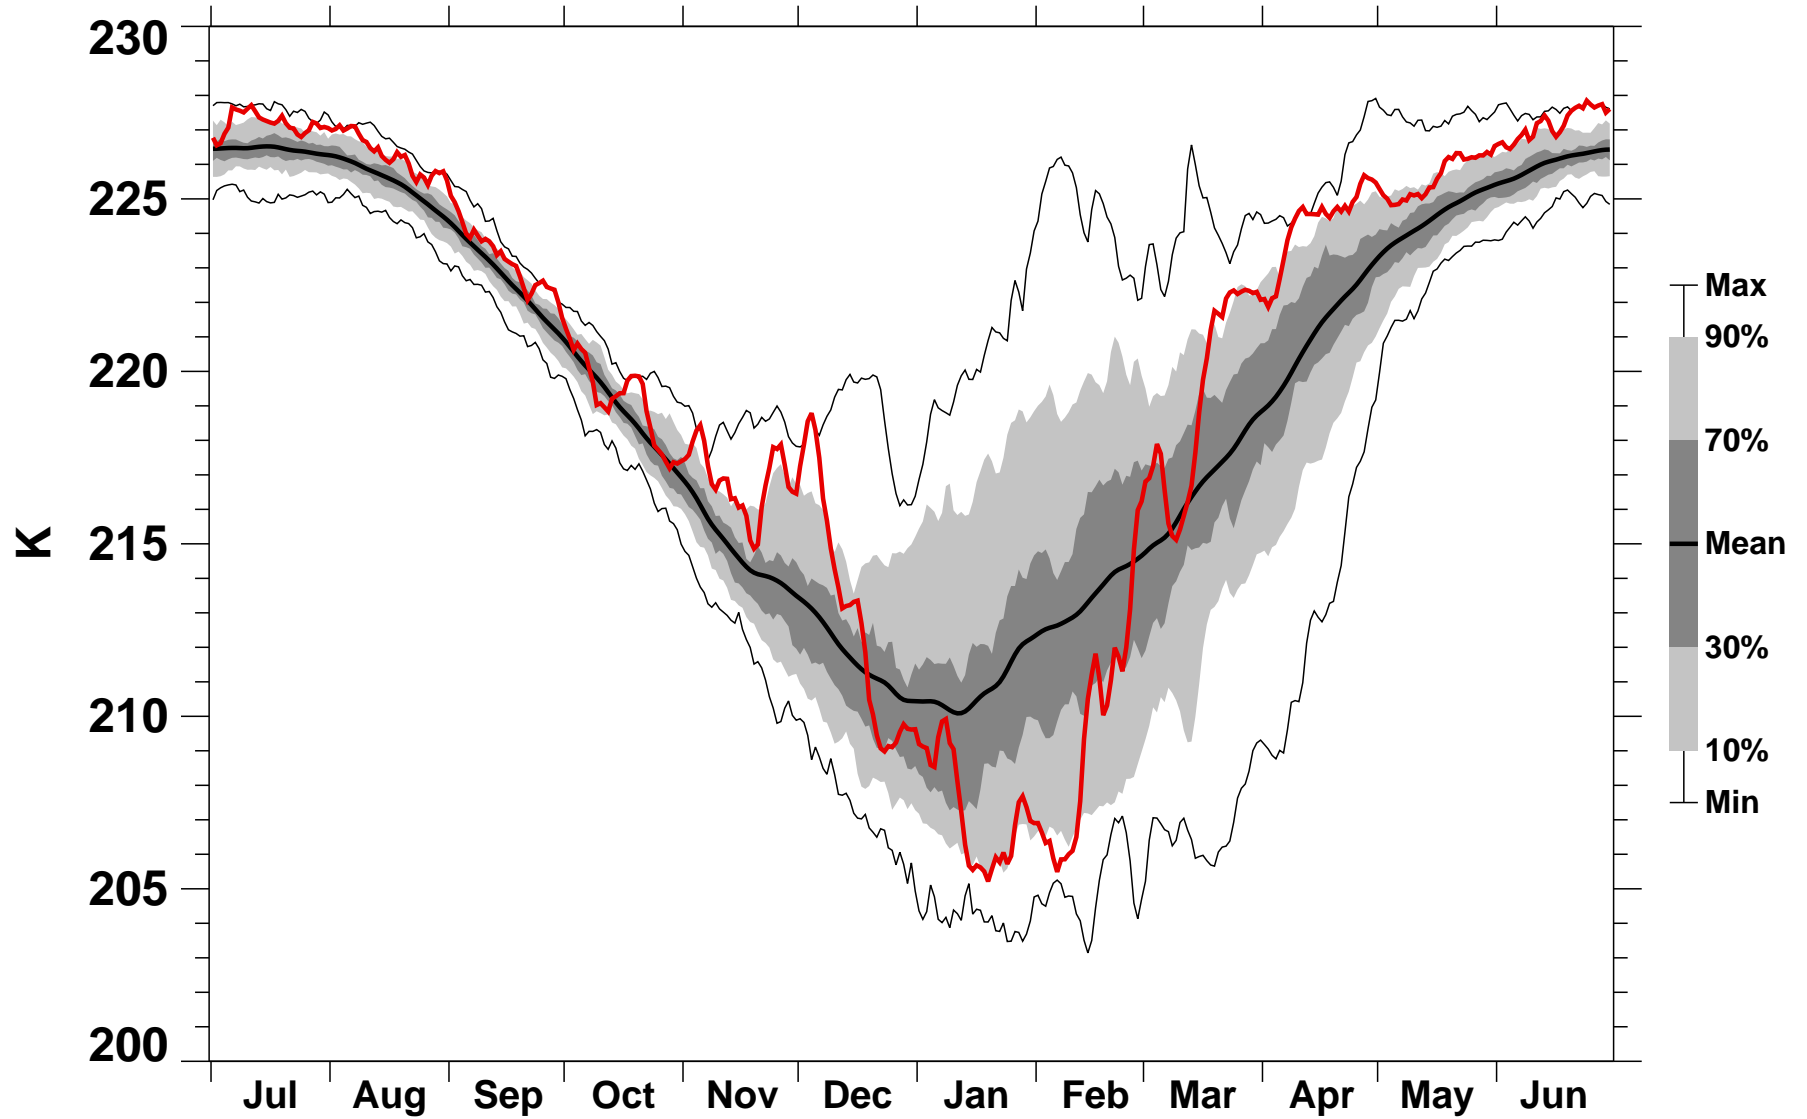

# 60-90°N Zonal Mean Temperature 100 hPa MERRA2

1978/1979–2022/2023

1979/1980