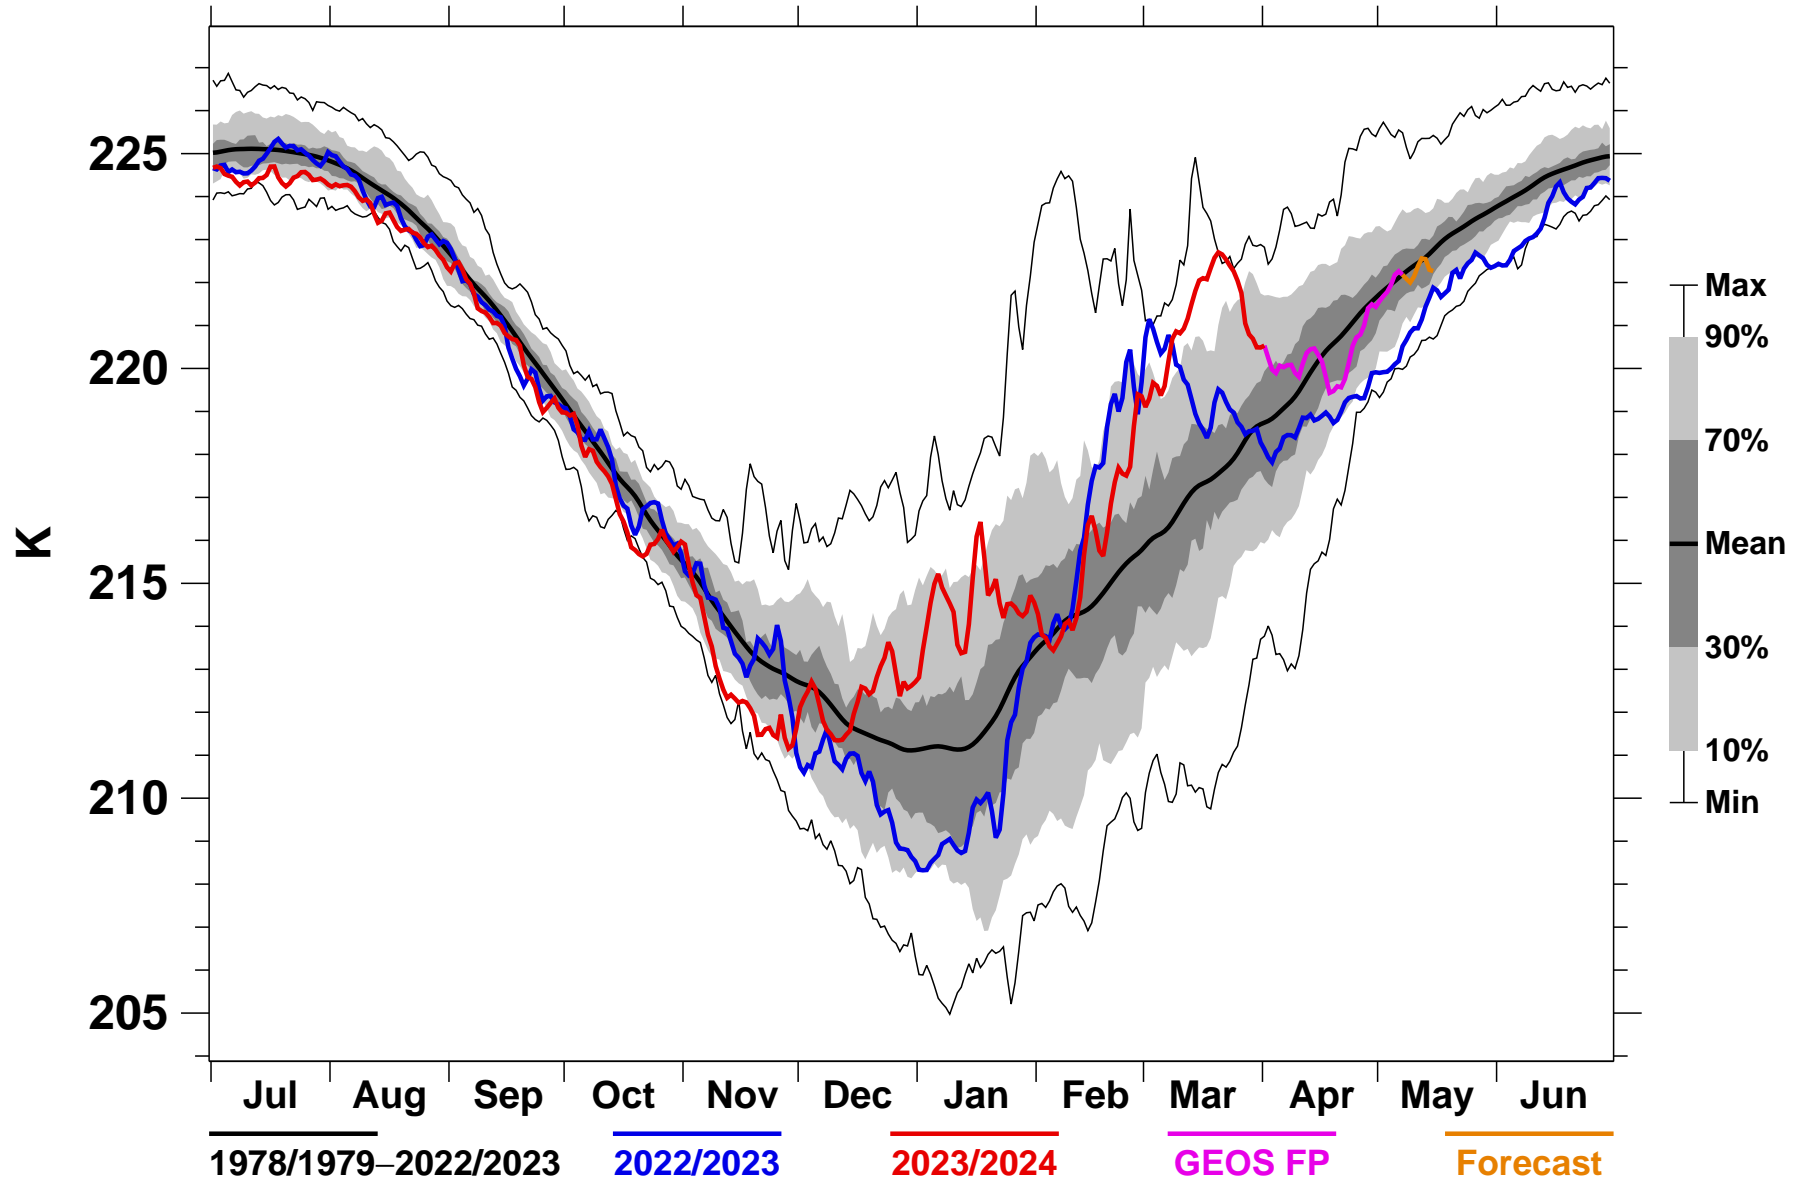

55-75°N Zonal Mean Temperature 70 hPa MERRA2

P. Newman (NASA), L. Lait (SSAI), S. Pawson (NASA)

2024-05-07T12:14:40Z