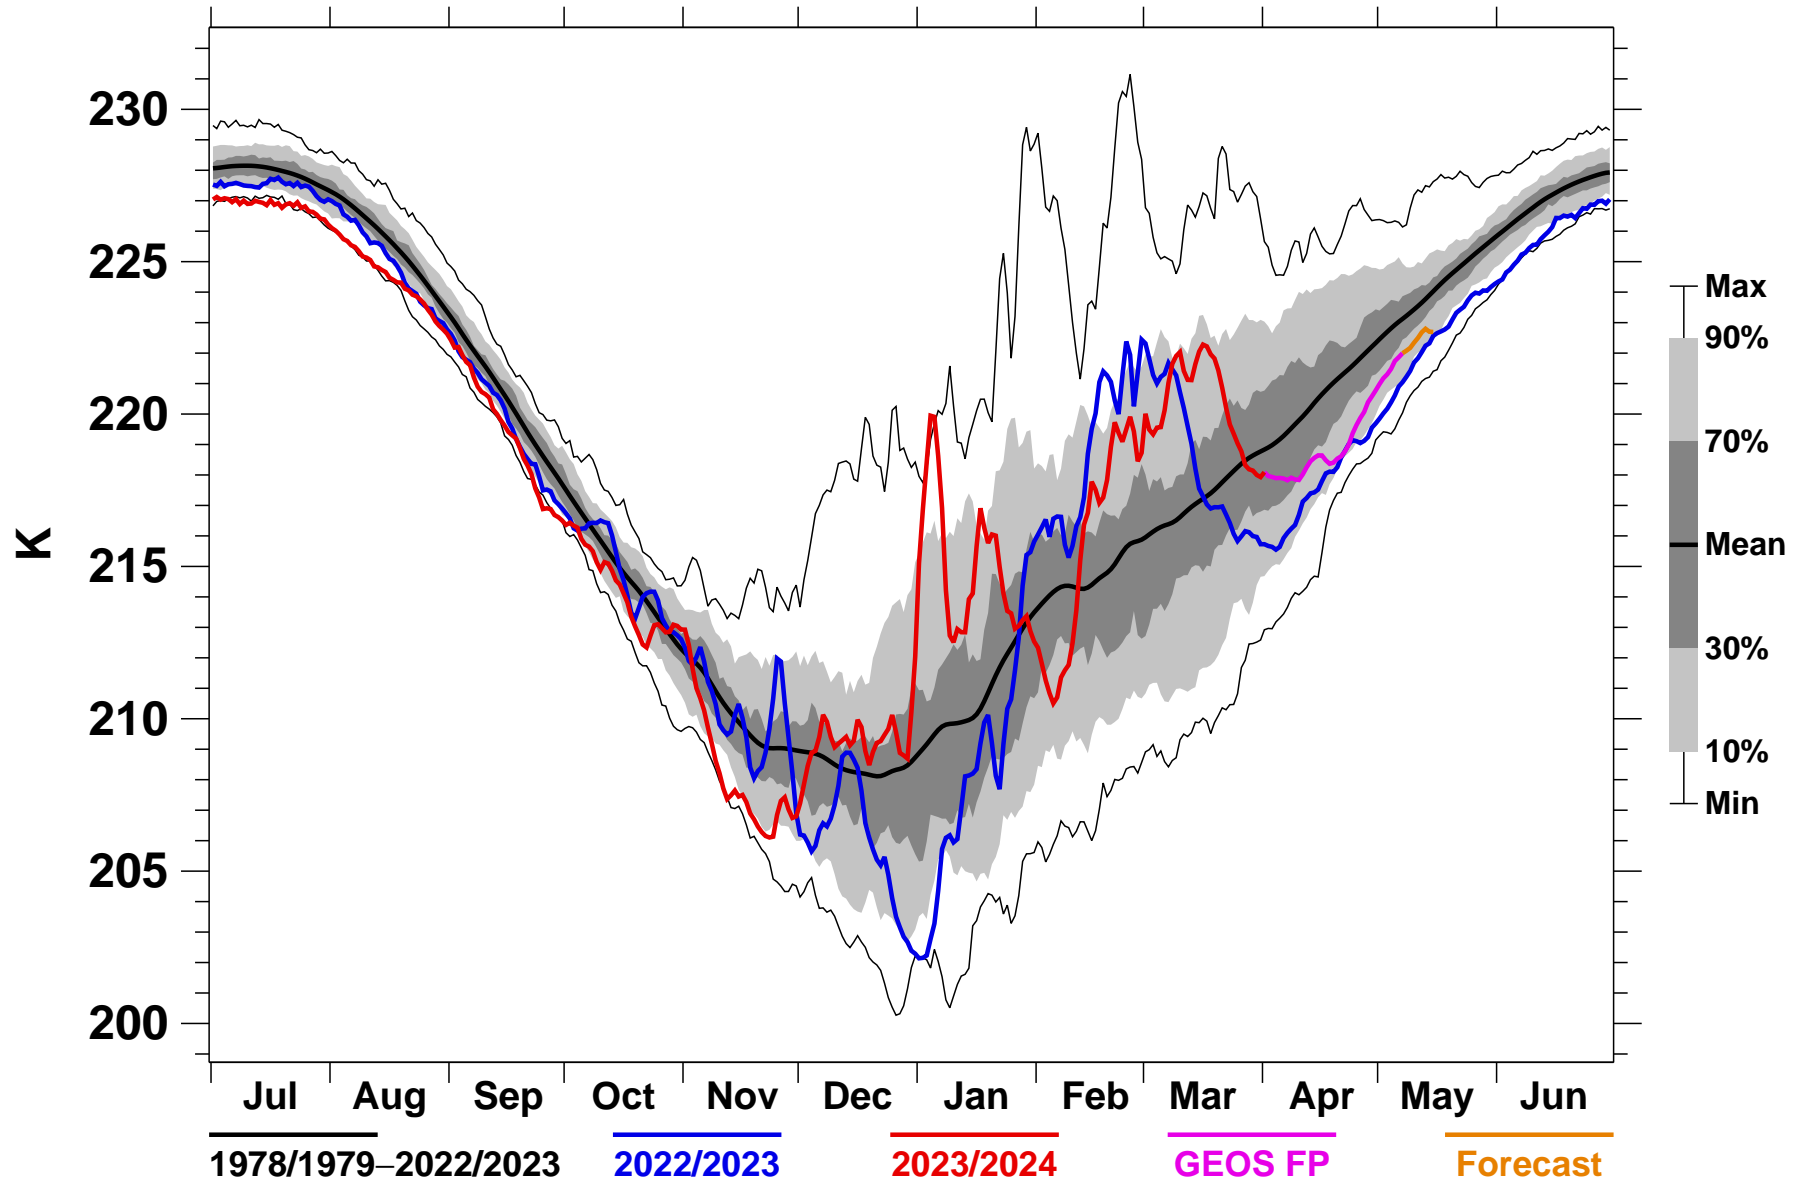

55-75°N Zonal Mean Temperature 30 hPa MERRA2

P. Newman (NASA), L. Lait (SSAI), S. Pawson (NASA)

2024-05-07T12:14:41Z