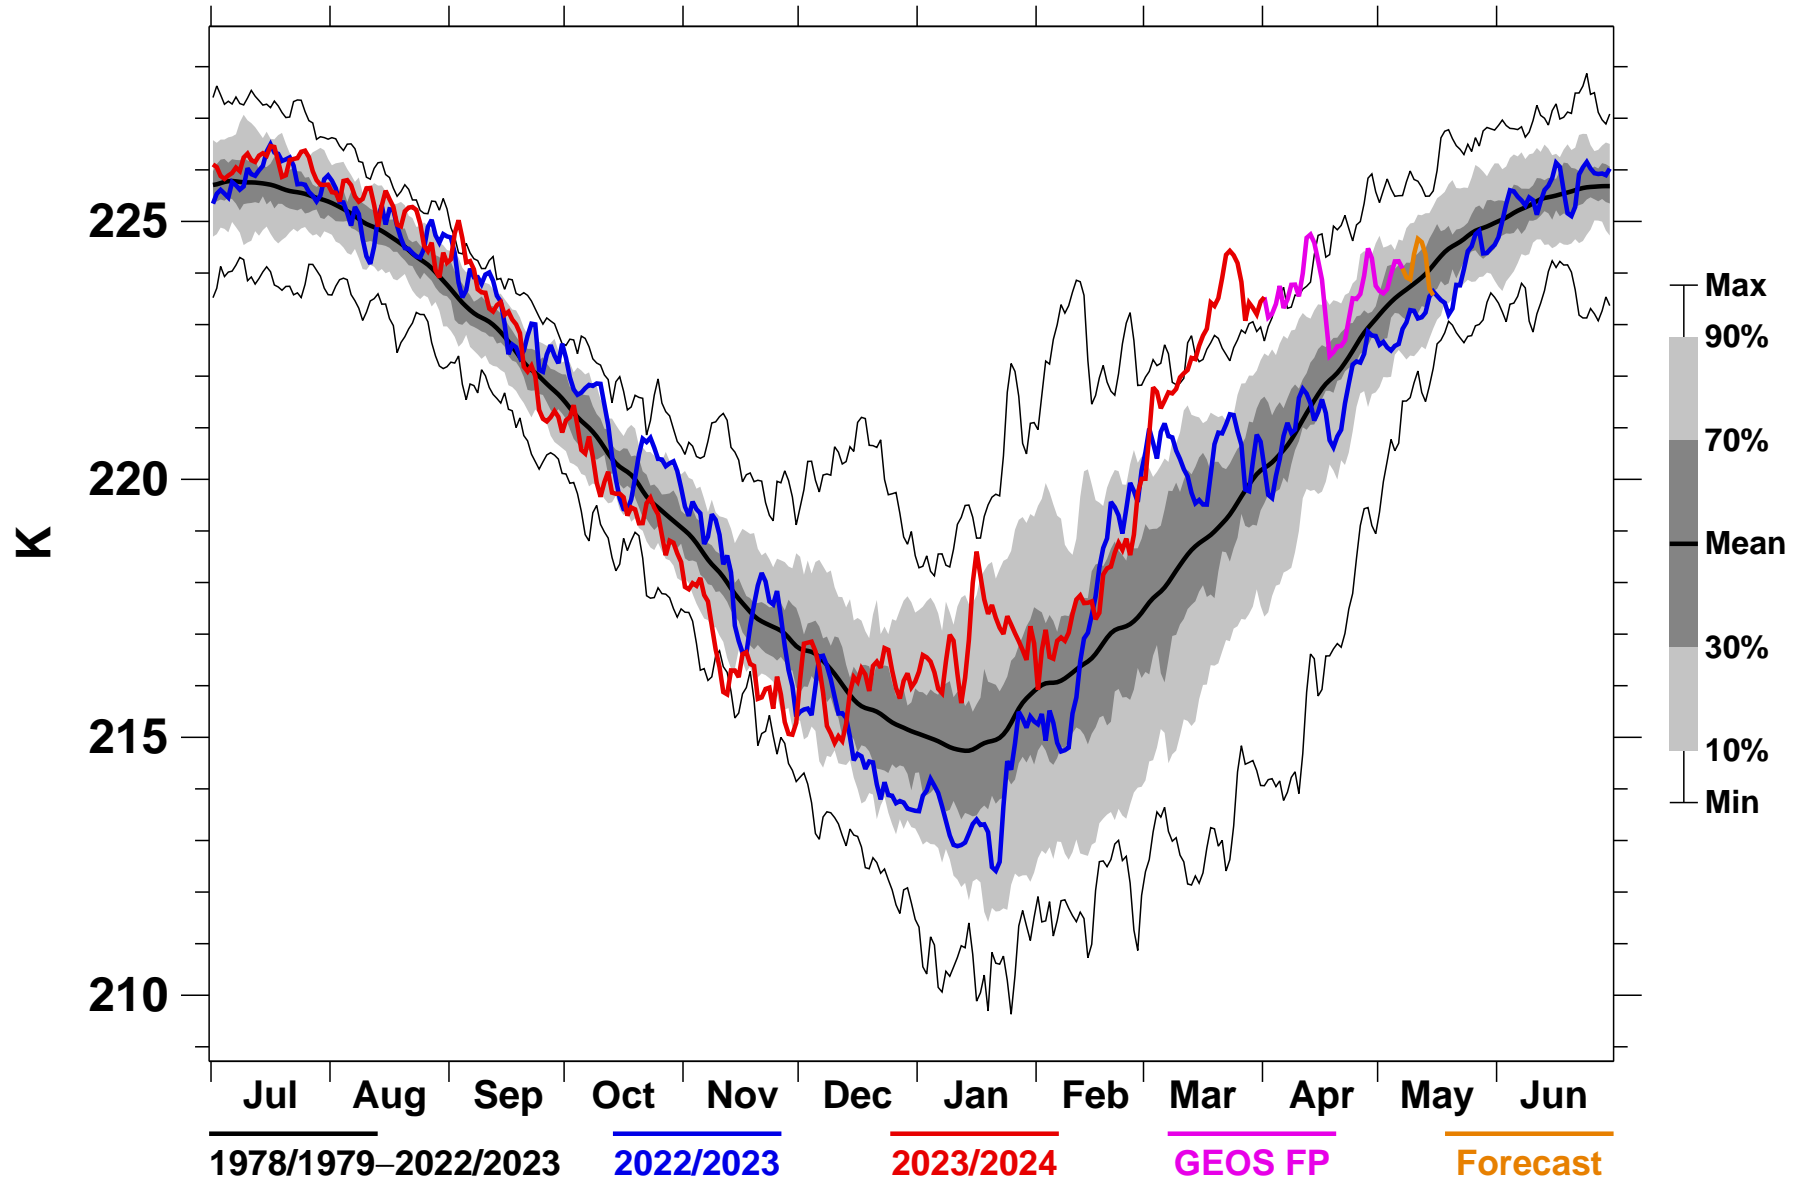

55-75°N Zonal Mean Temperature 150 hPa MERRA2

P. Newman (NASA), L. Lait (SSAI), S. Pawson (NASA)

2024-05-07T12:14:39Z