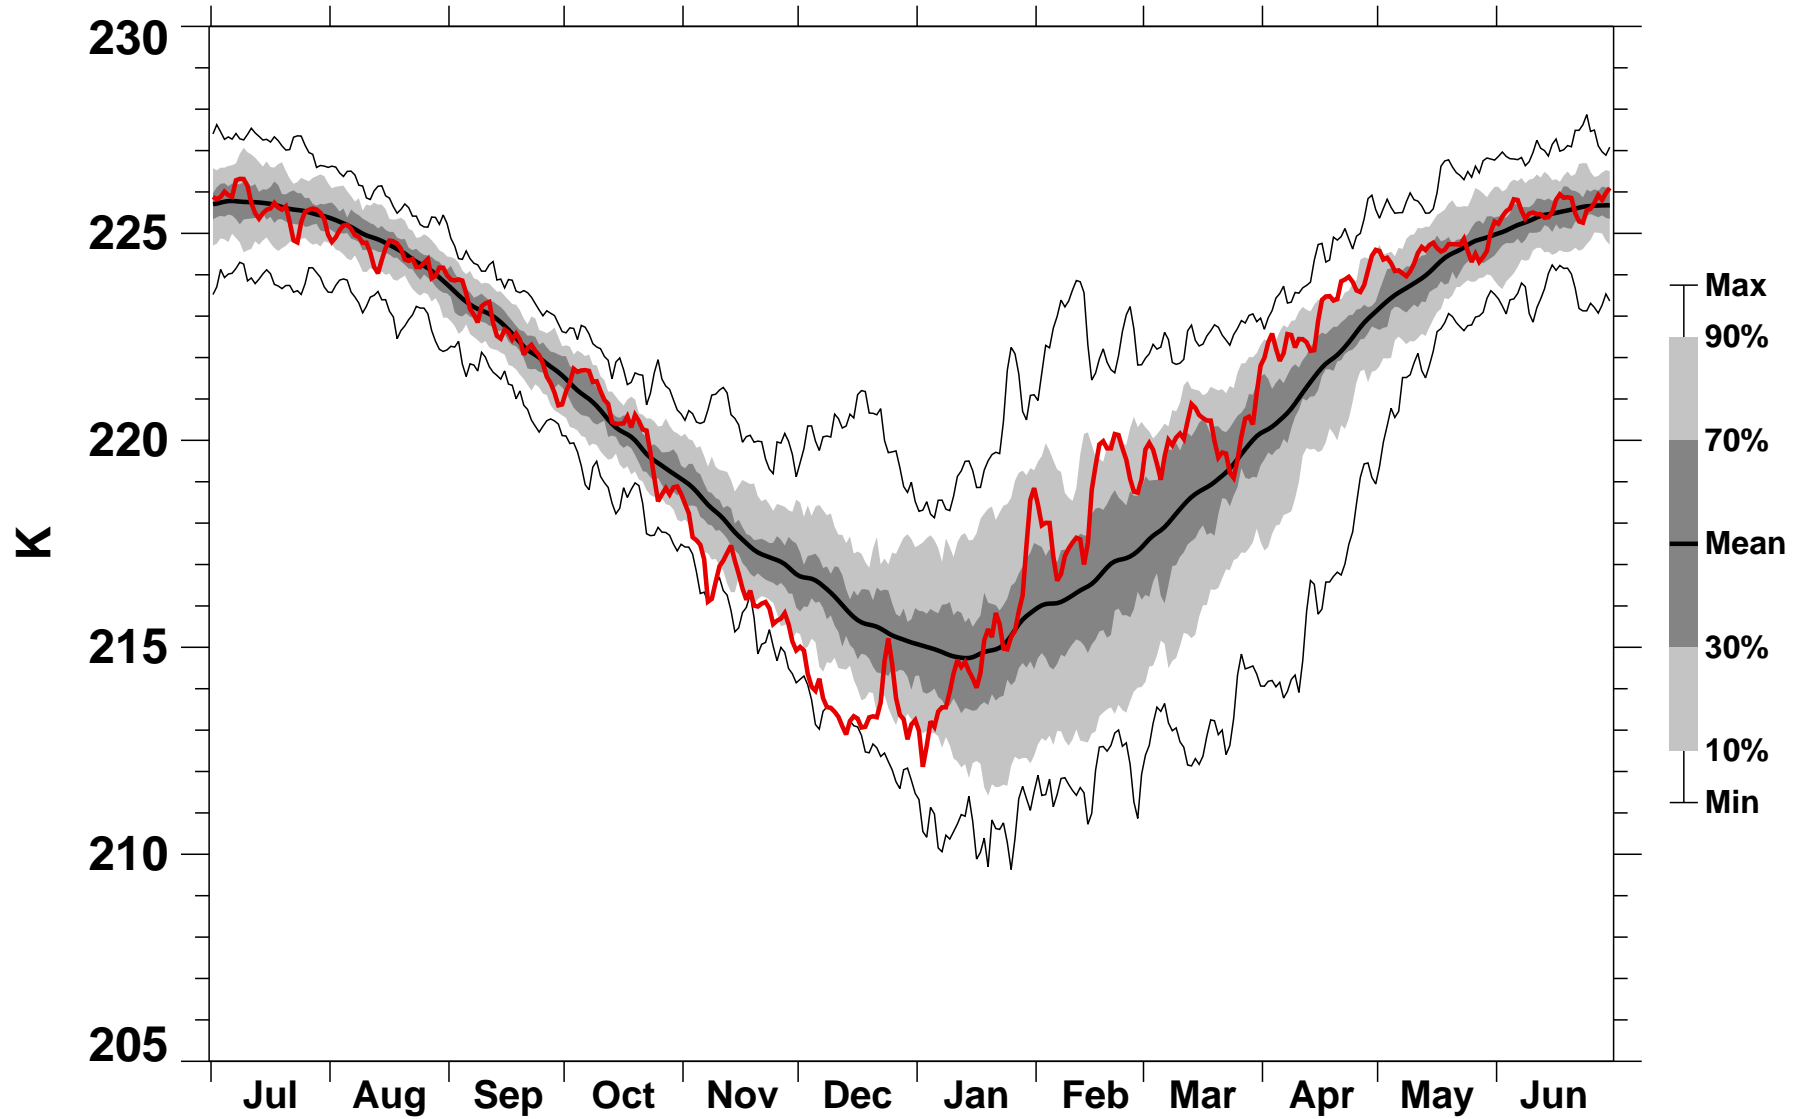

55-75°N Zonal Mean Temperature 150 hPa MERRA2

1978/1979-2022/2023

2011/2012