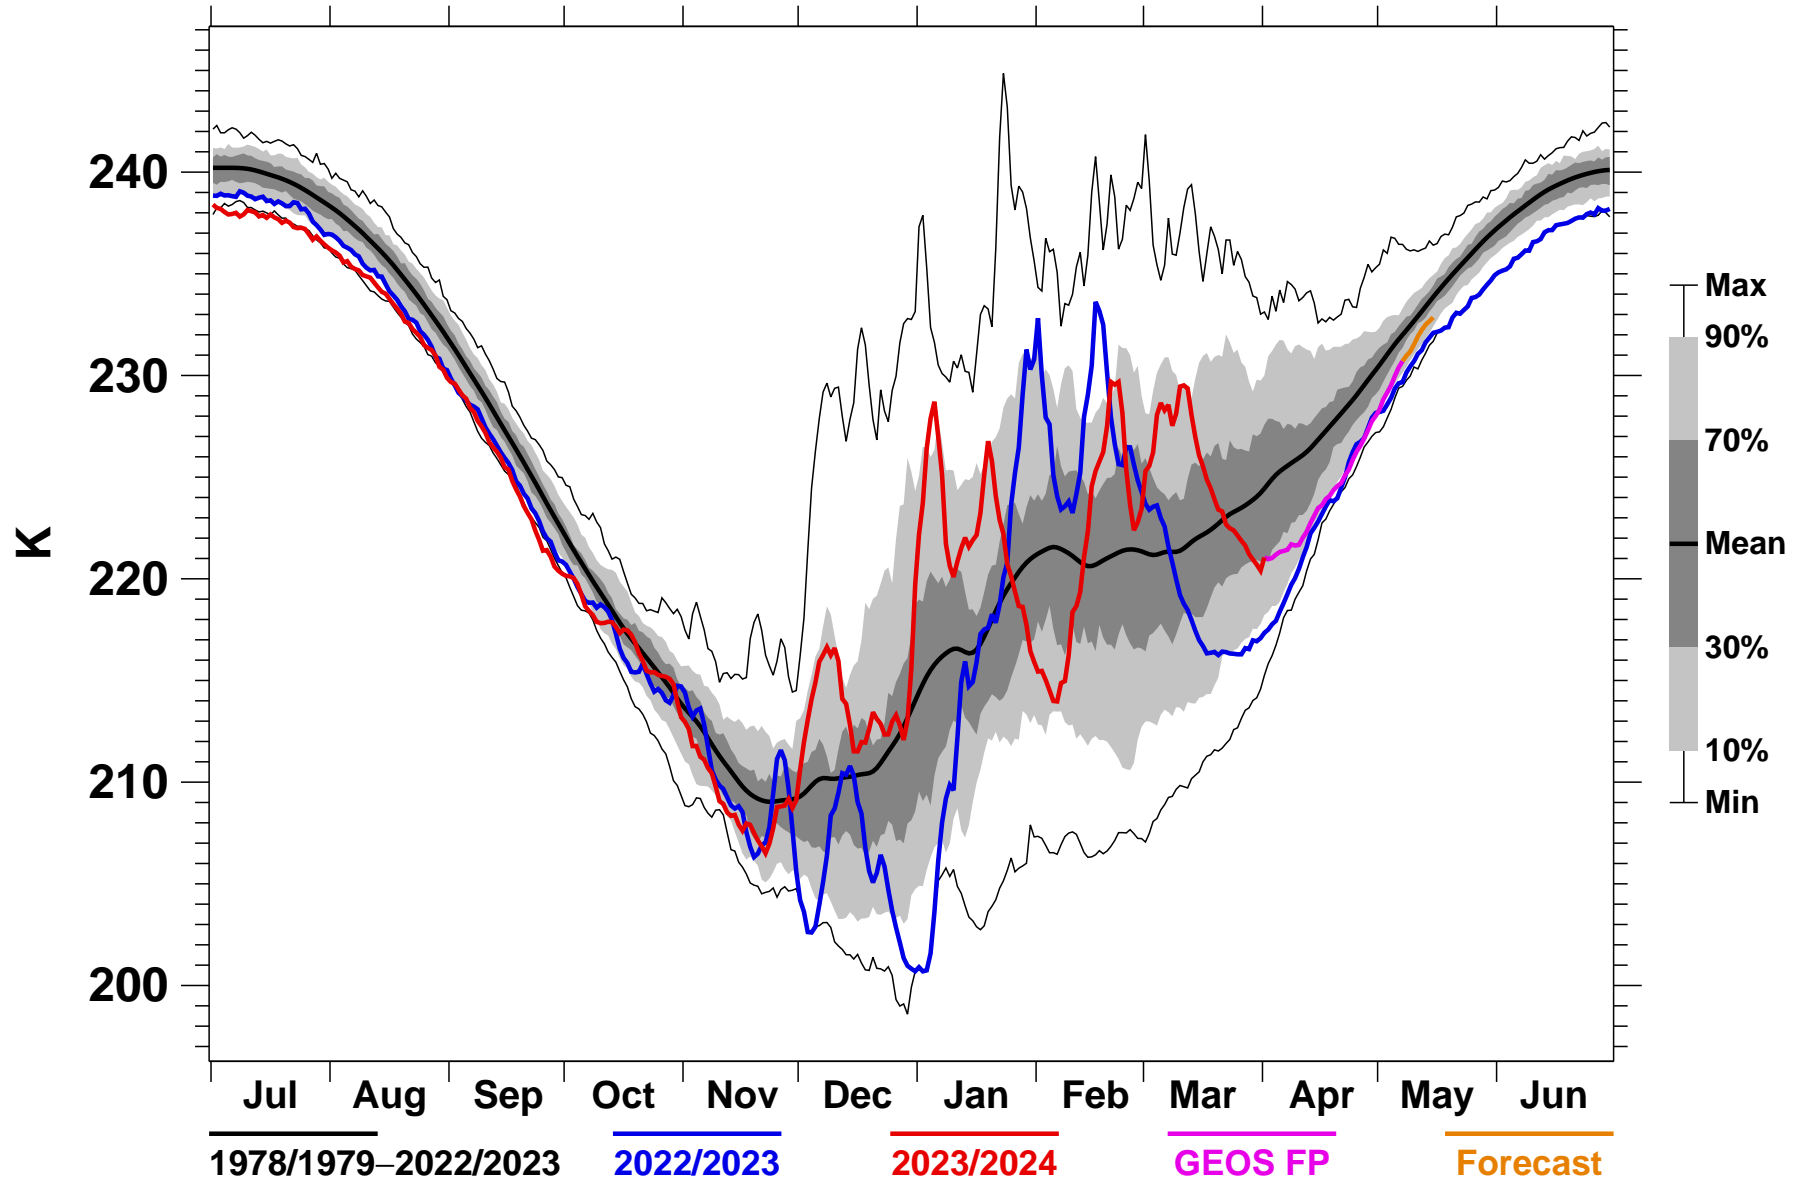

# 55-75°N Zonal Mean Temperature 10 hPa MERRA2

P. Newman (NASA), L. Lait (SSAI), S. Pawson (NASA)

2024-05-07T12:14:41Z