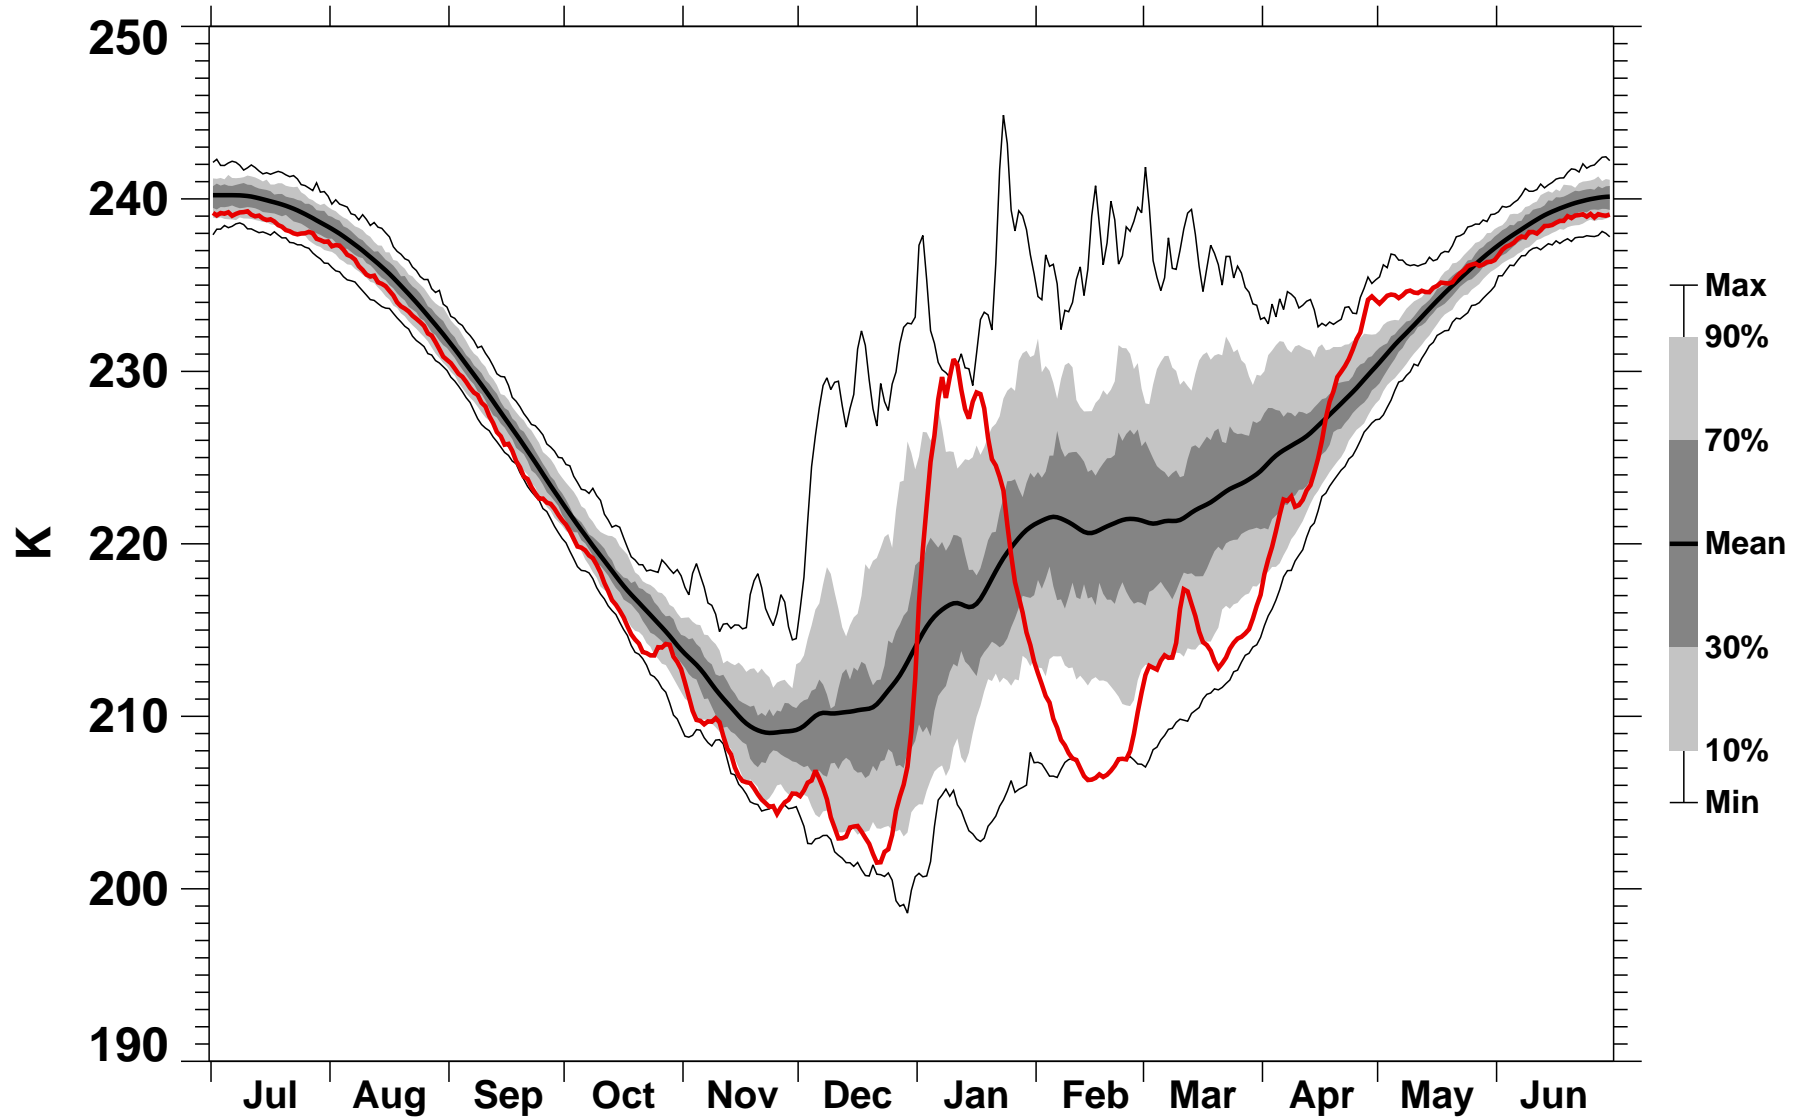

55-75°N Zonal Mean Temperature 10 hPa MERRA2

1978/1979-2022/2023

2012/2013