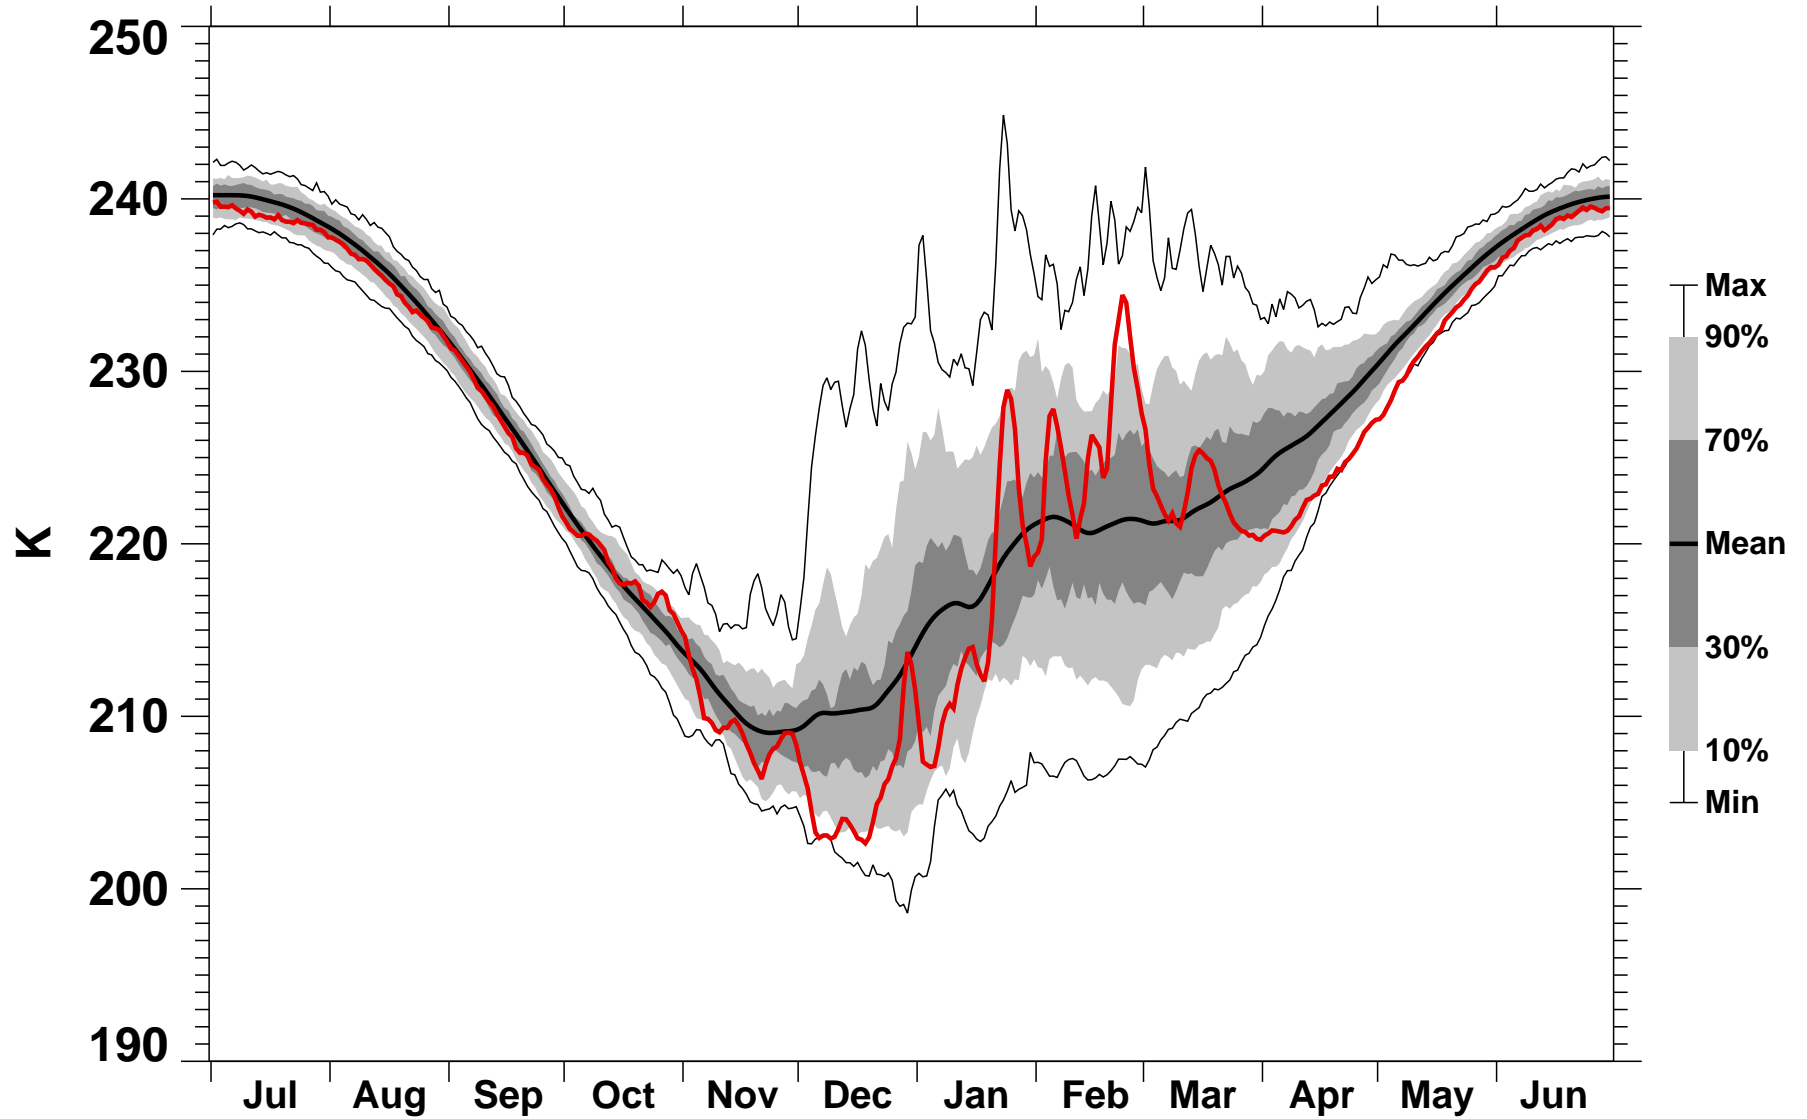

# 55-75°N Zonal Mean Temperature 10 hPa MERRA2

1978/1979–2022/2023

2007/2008

P. Newman (NASA), L. Lait (SSAI), S. Pawson (NASA)

2023-07-05T06:31:27Z