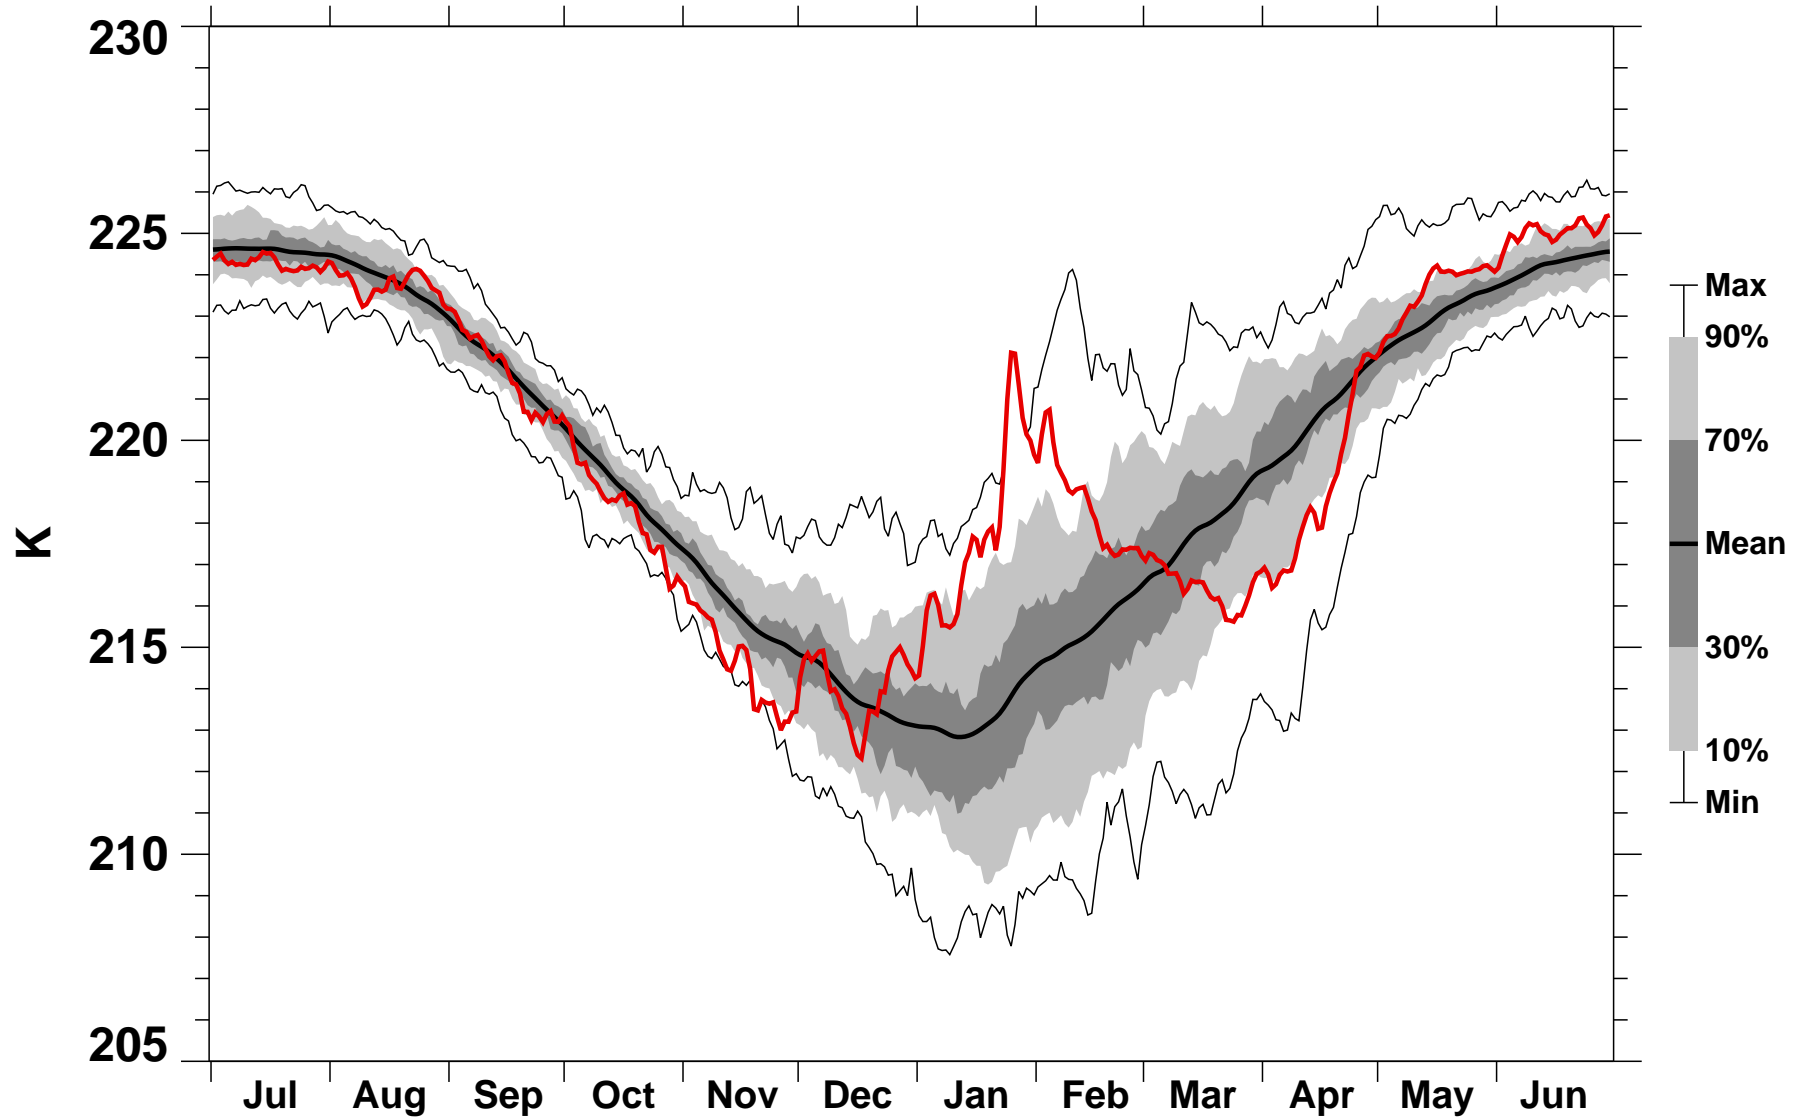

55-75°N Zonal Mean Temperature 100 hPa MERRA2

1978/1979–2022/2023

2012/2013