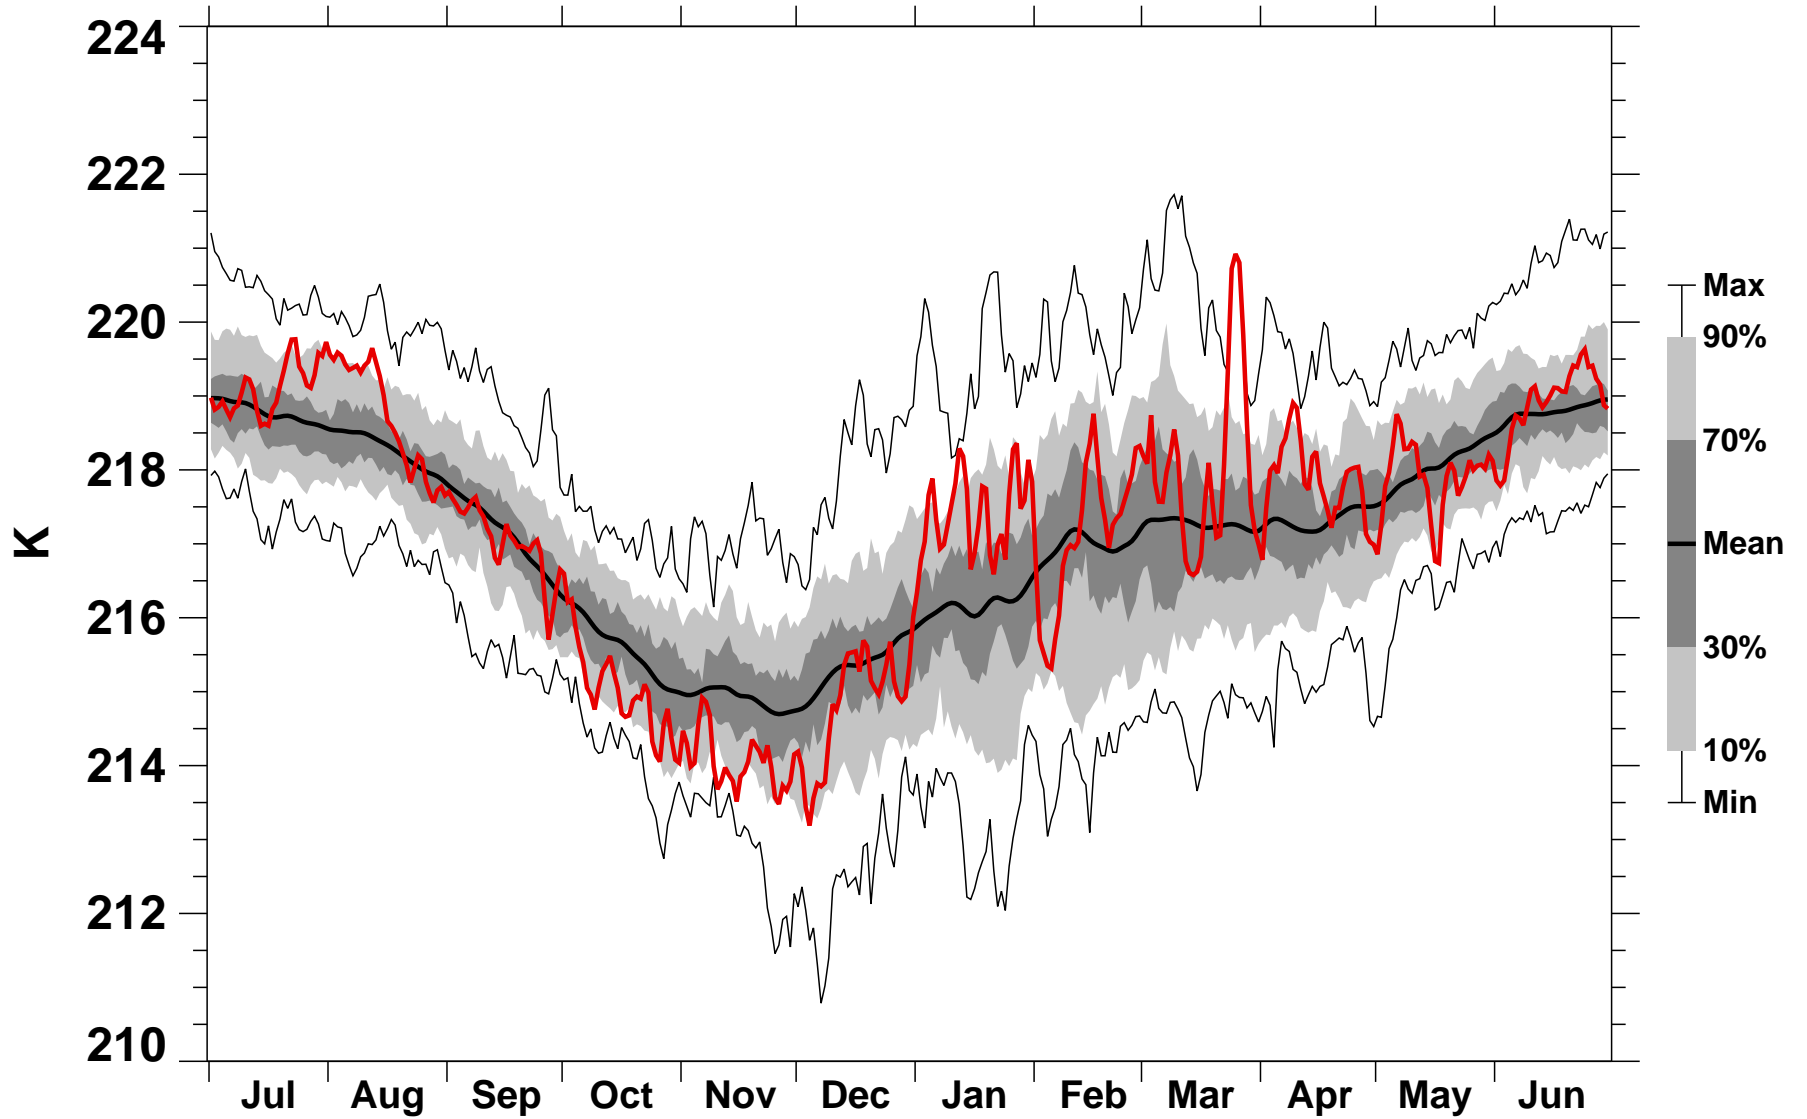

50°N Zonal Mean Temperature 70 hPa MERRA2

1978/1979–2022/2023

2013/2014