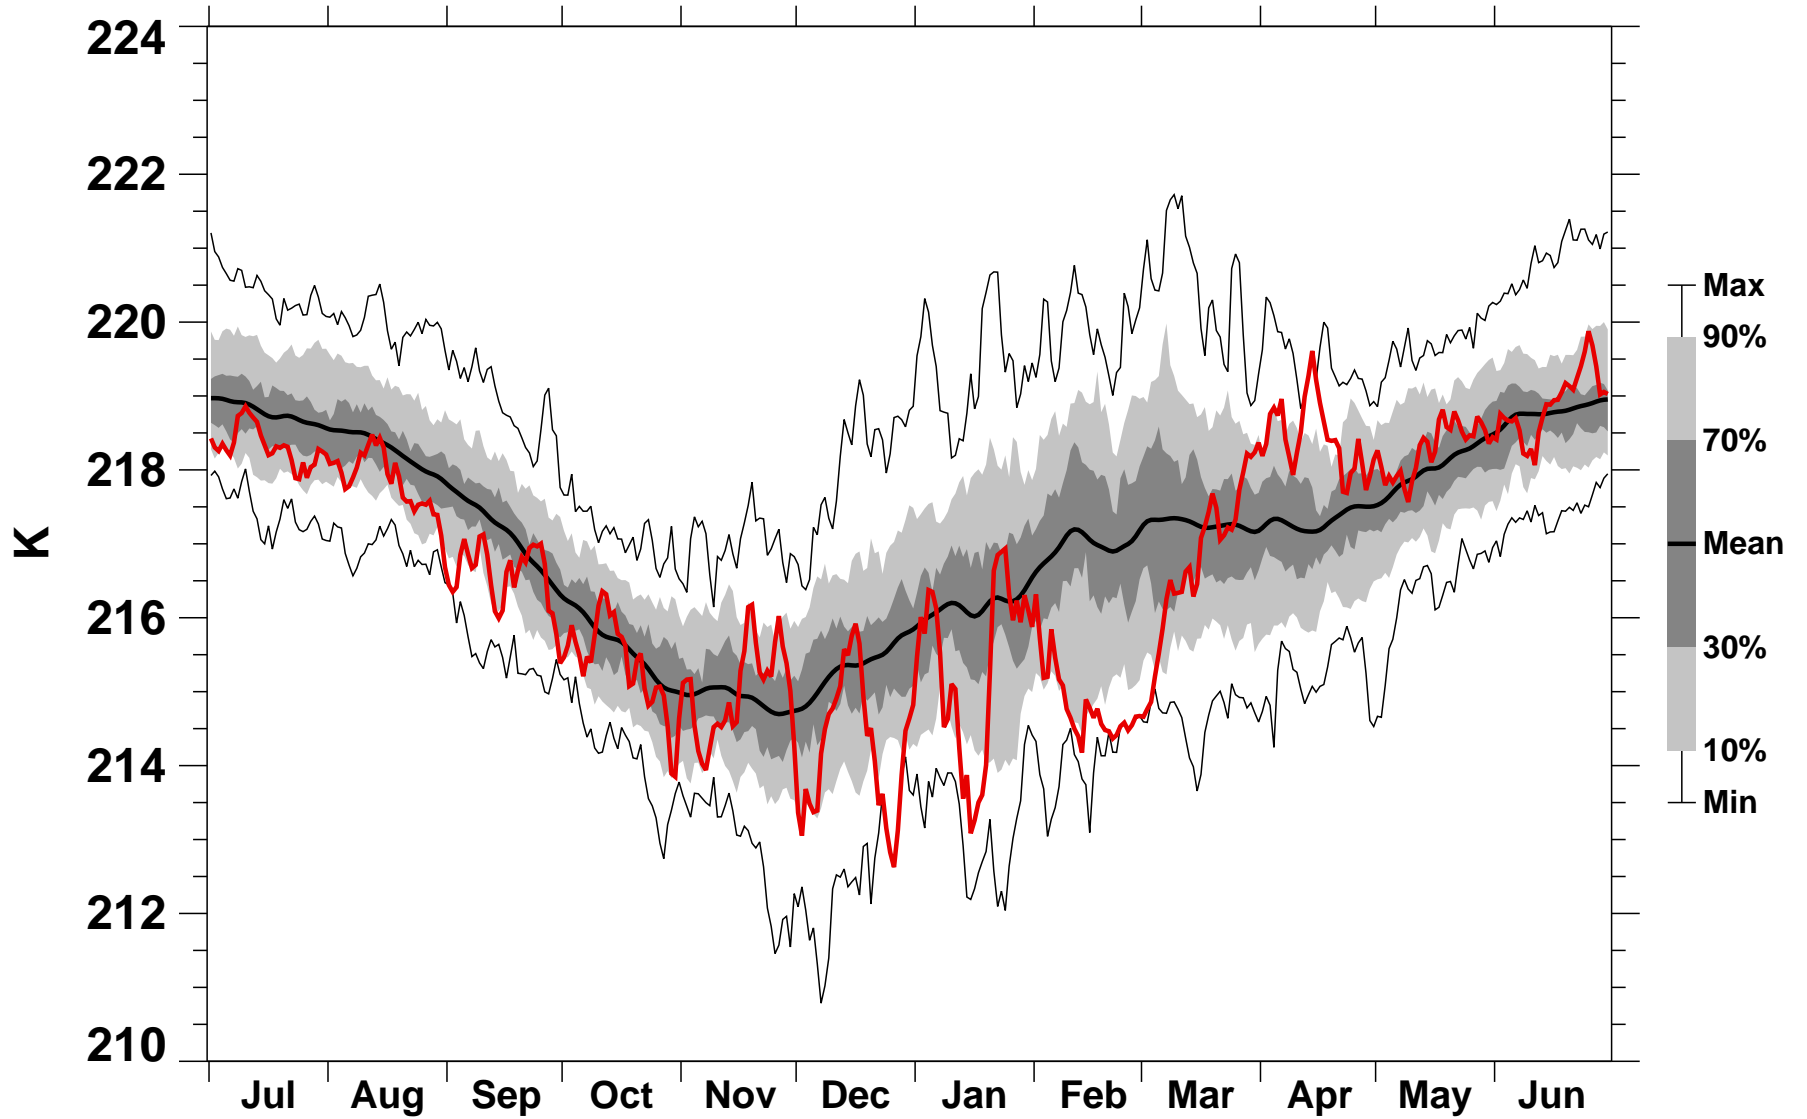

50°N Zonal Mean Temperature 70 hPa MERRA2

1978/1979–2022/2023

2012/2013