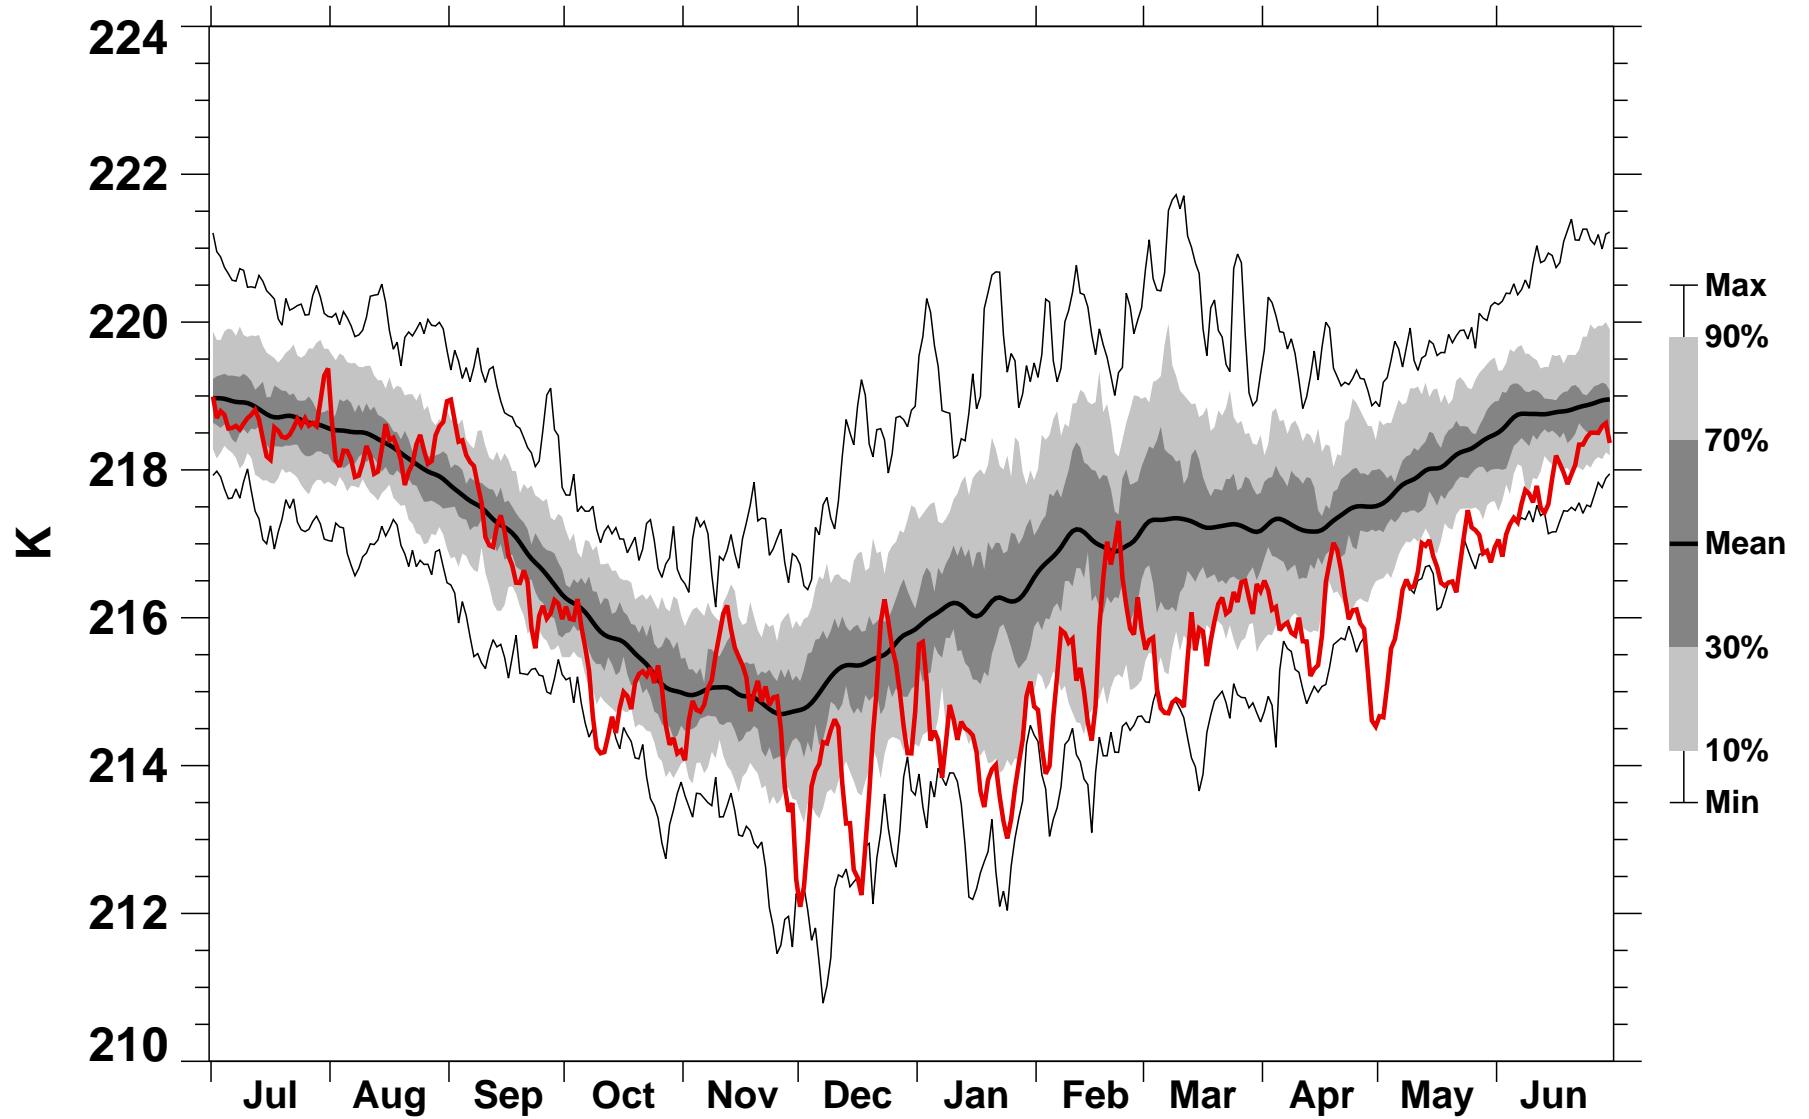

50°N Zonal Mean Temperature 70 hPa MERRA2

1978/1979-2022/2023

1998/1999