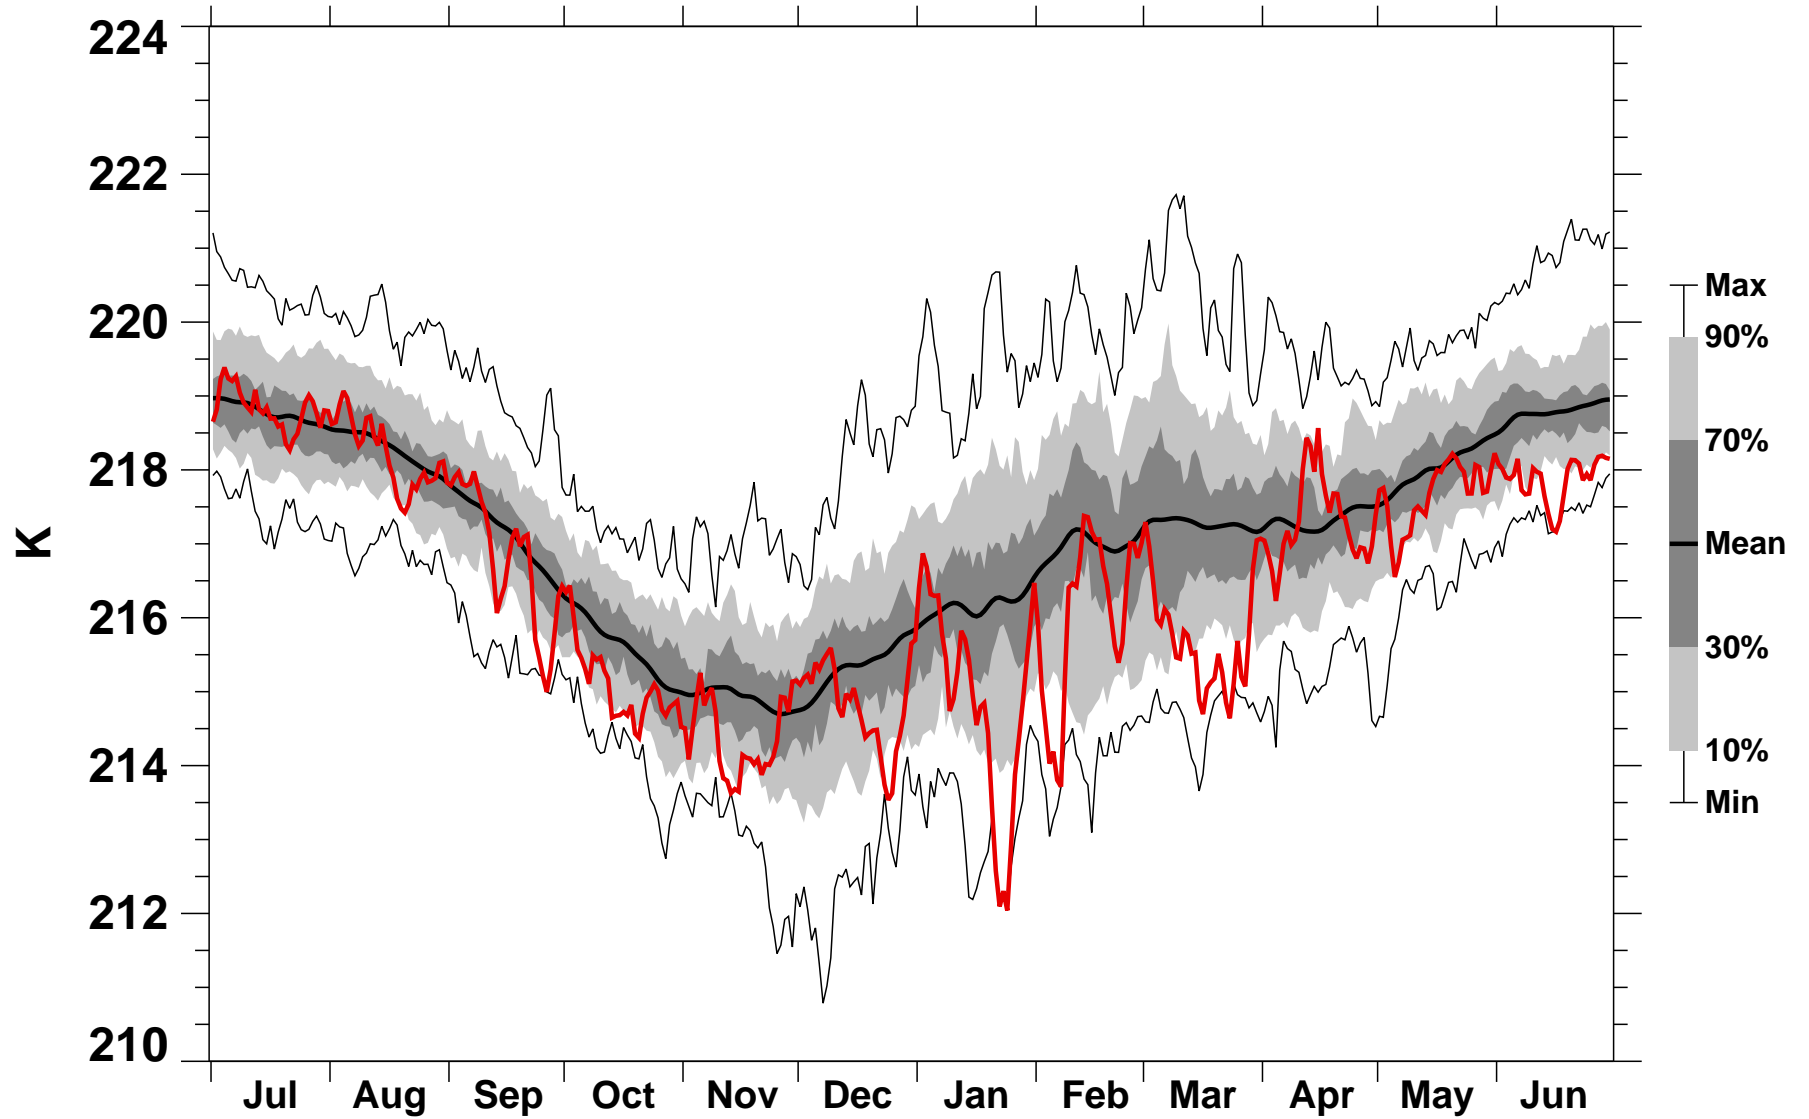

50°N Zonal Mean Temperature 70 hPa MERRA2

1978/1979–2022/2023

1994/1995