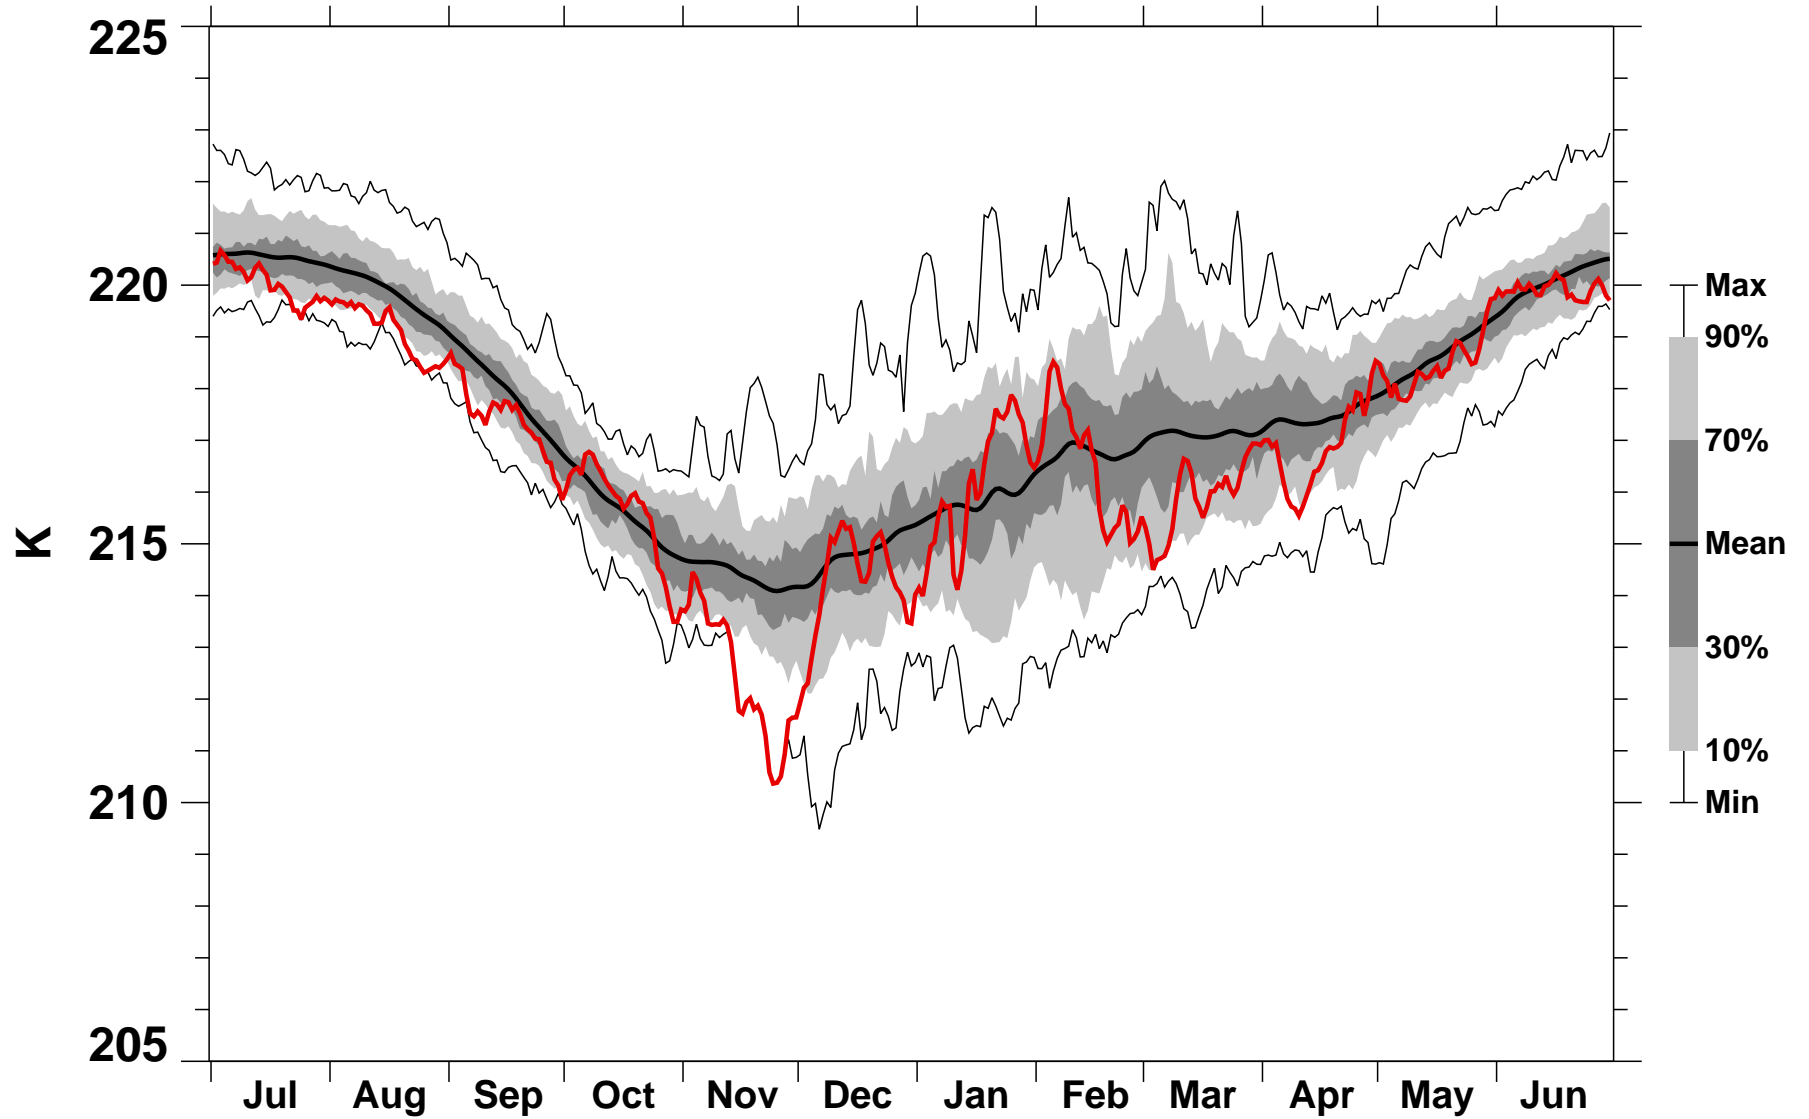

50°N Zonal Mean Temperature 50 hPa MERRA2

1978/1979–2022/2023

2016/2017