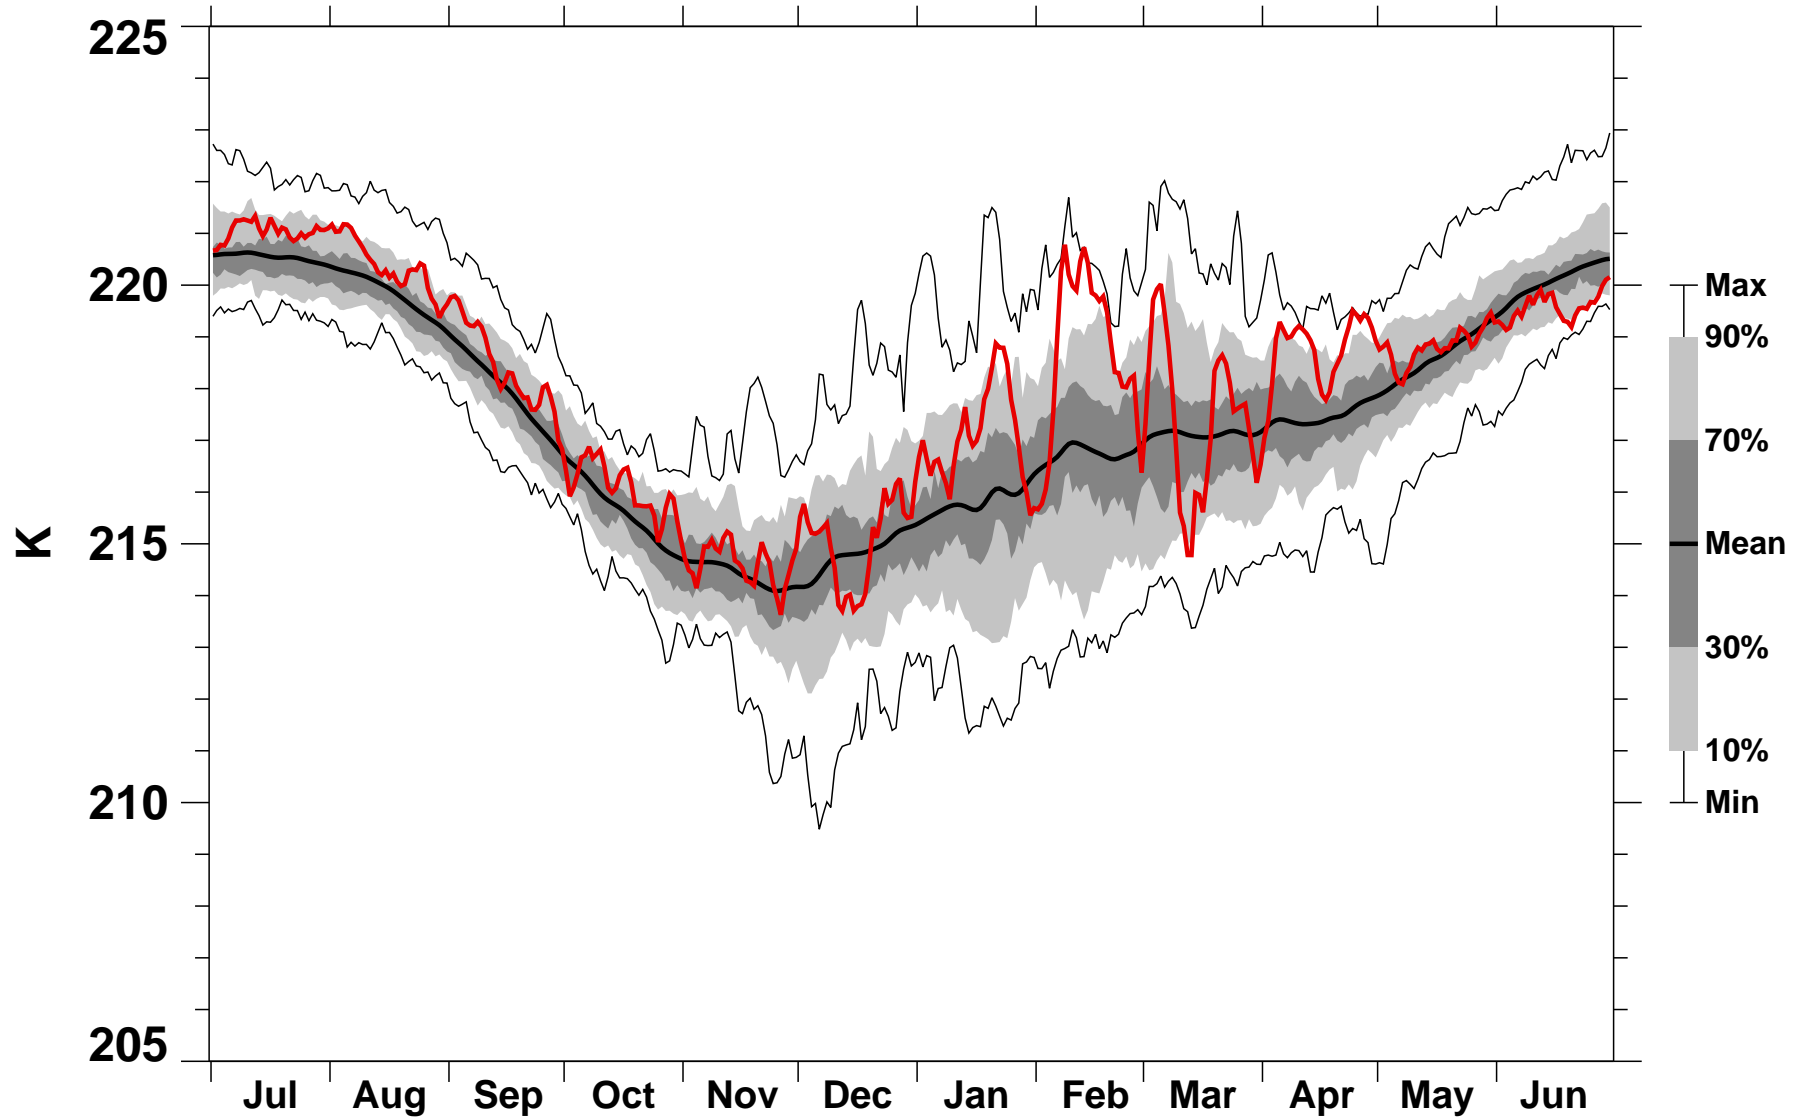

50°N Zonal Mean Temperature 50 hPa MERRA2

1978/1979–2022/2023

2015/2016