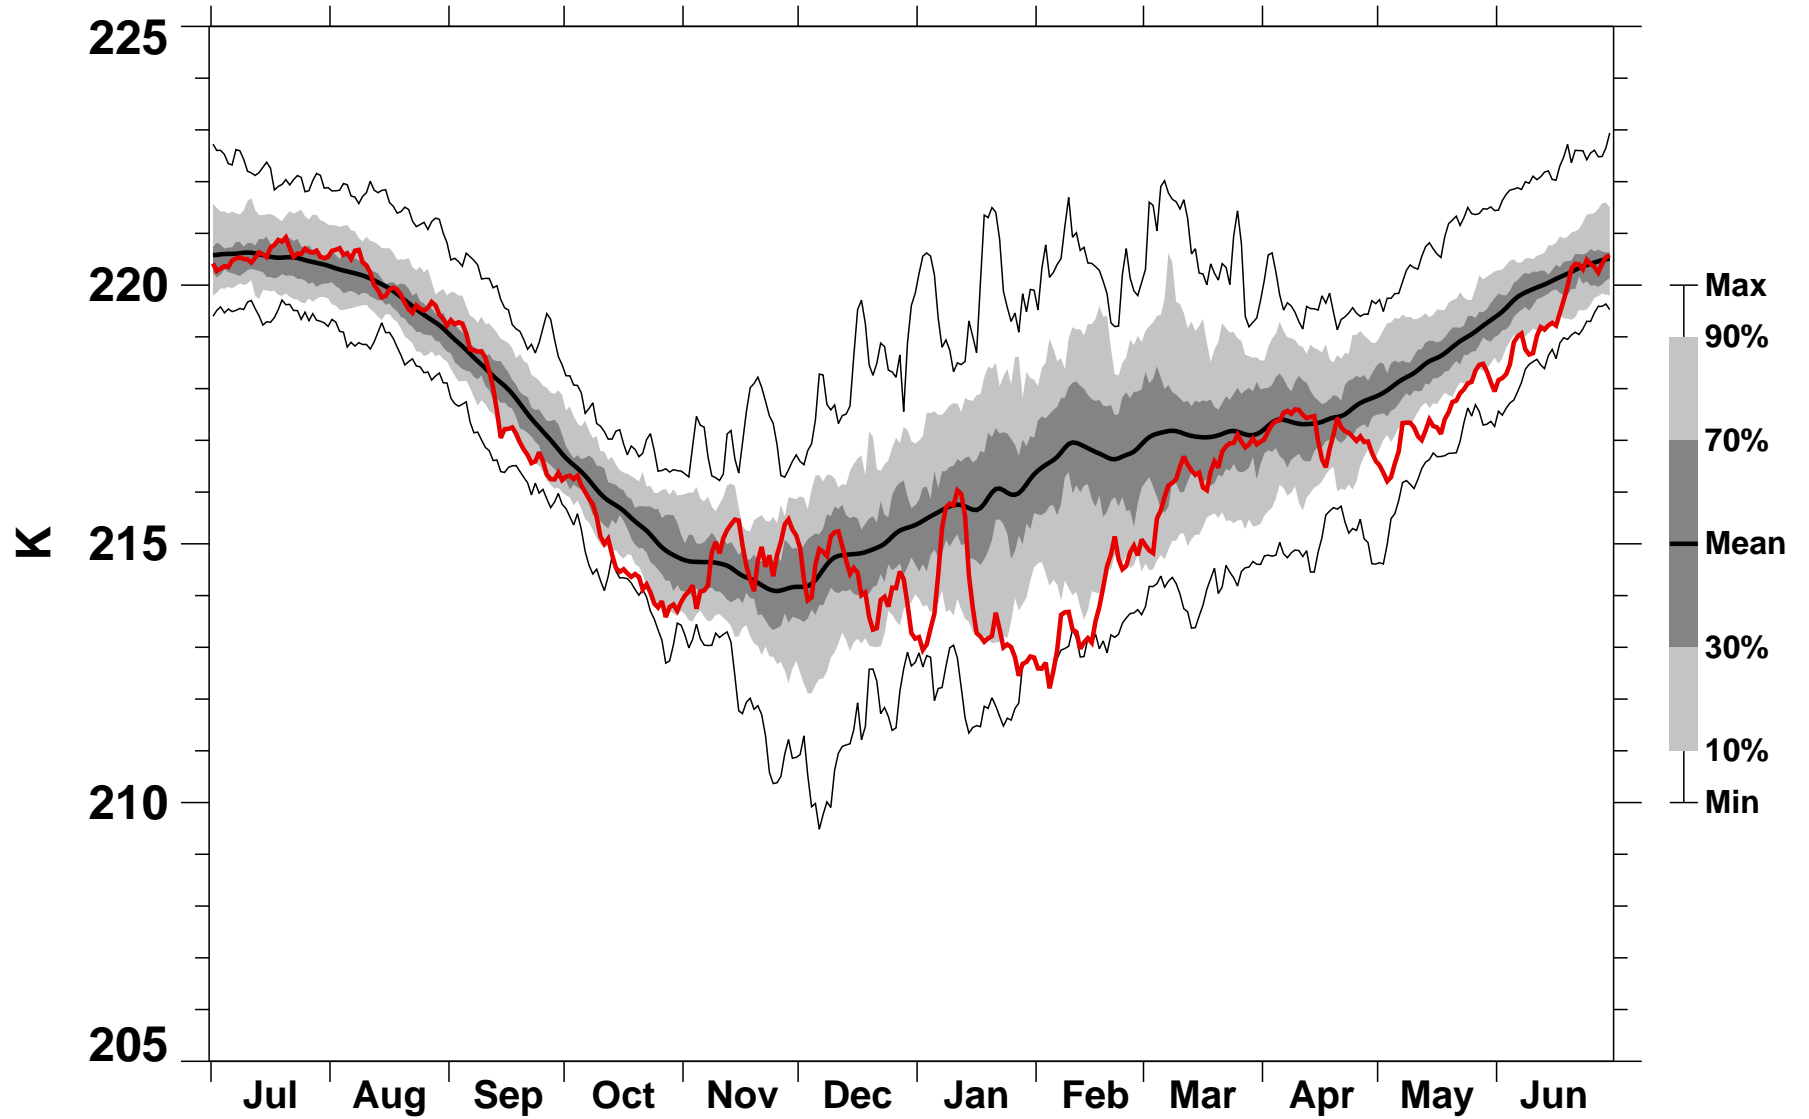

# 50°N Zonal Mean Temperature 50 hPa MERRA2

1978/1979–2022/2023

2003/2004