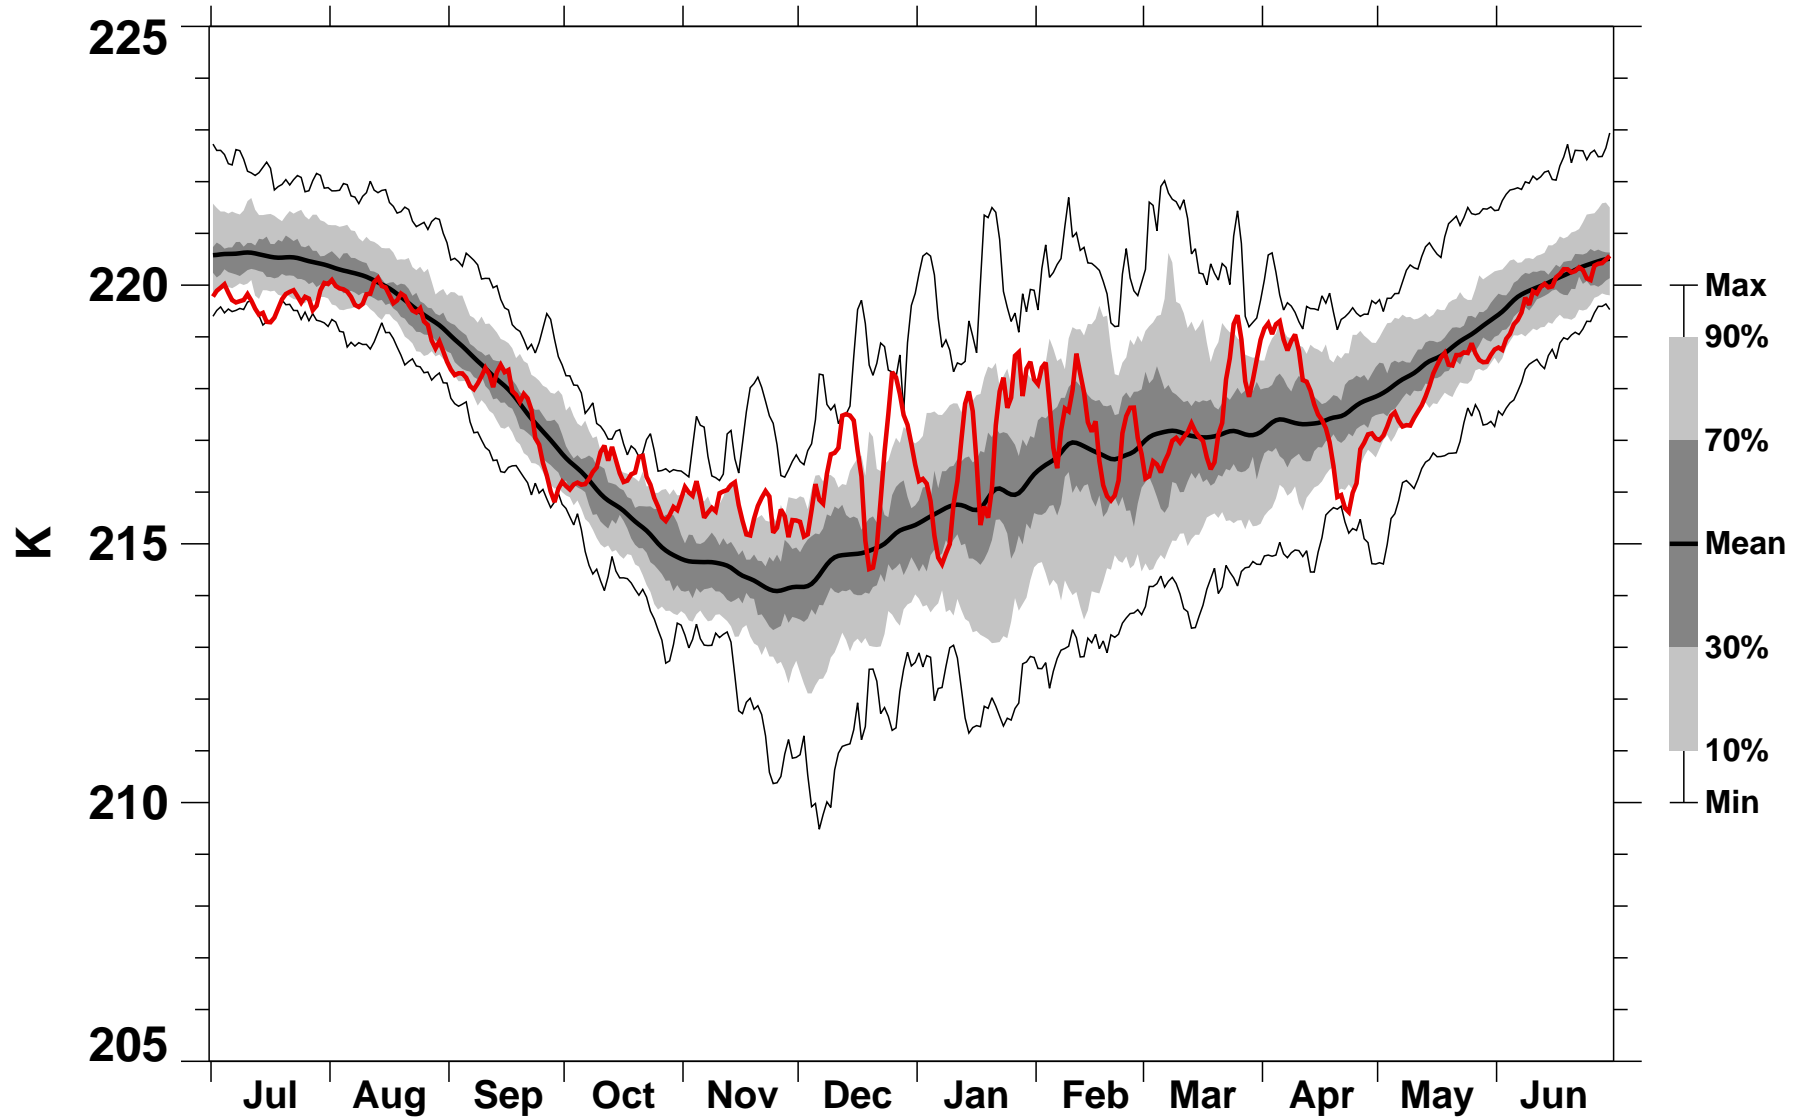

50°N Zonal Mean Temperature 50 hPa MERRA2

1978/1979–2022/2023

2002/2003