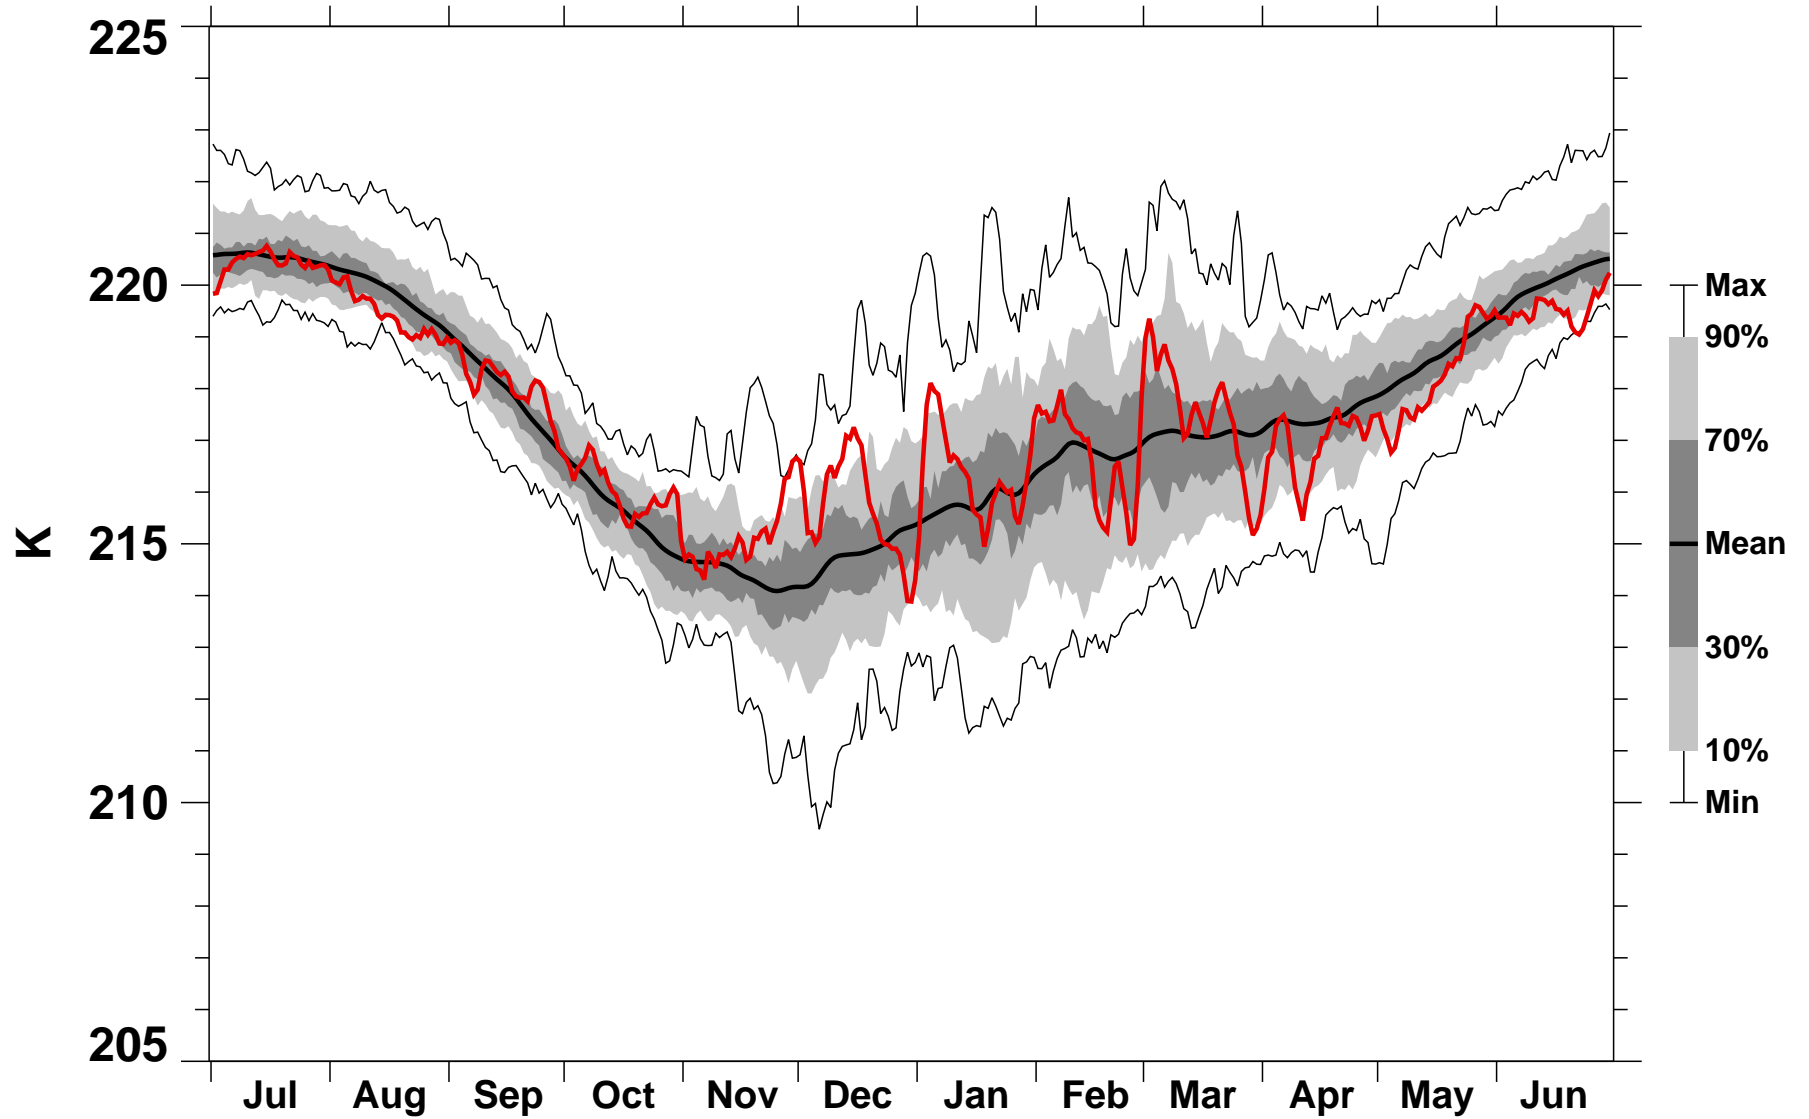

# 50°N Zonal Mean Temperature 50 hPa MERRA2

1978/1979–2022/2023

1997/1998