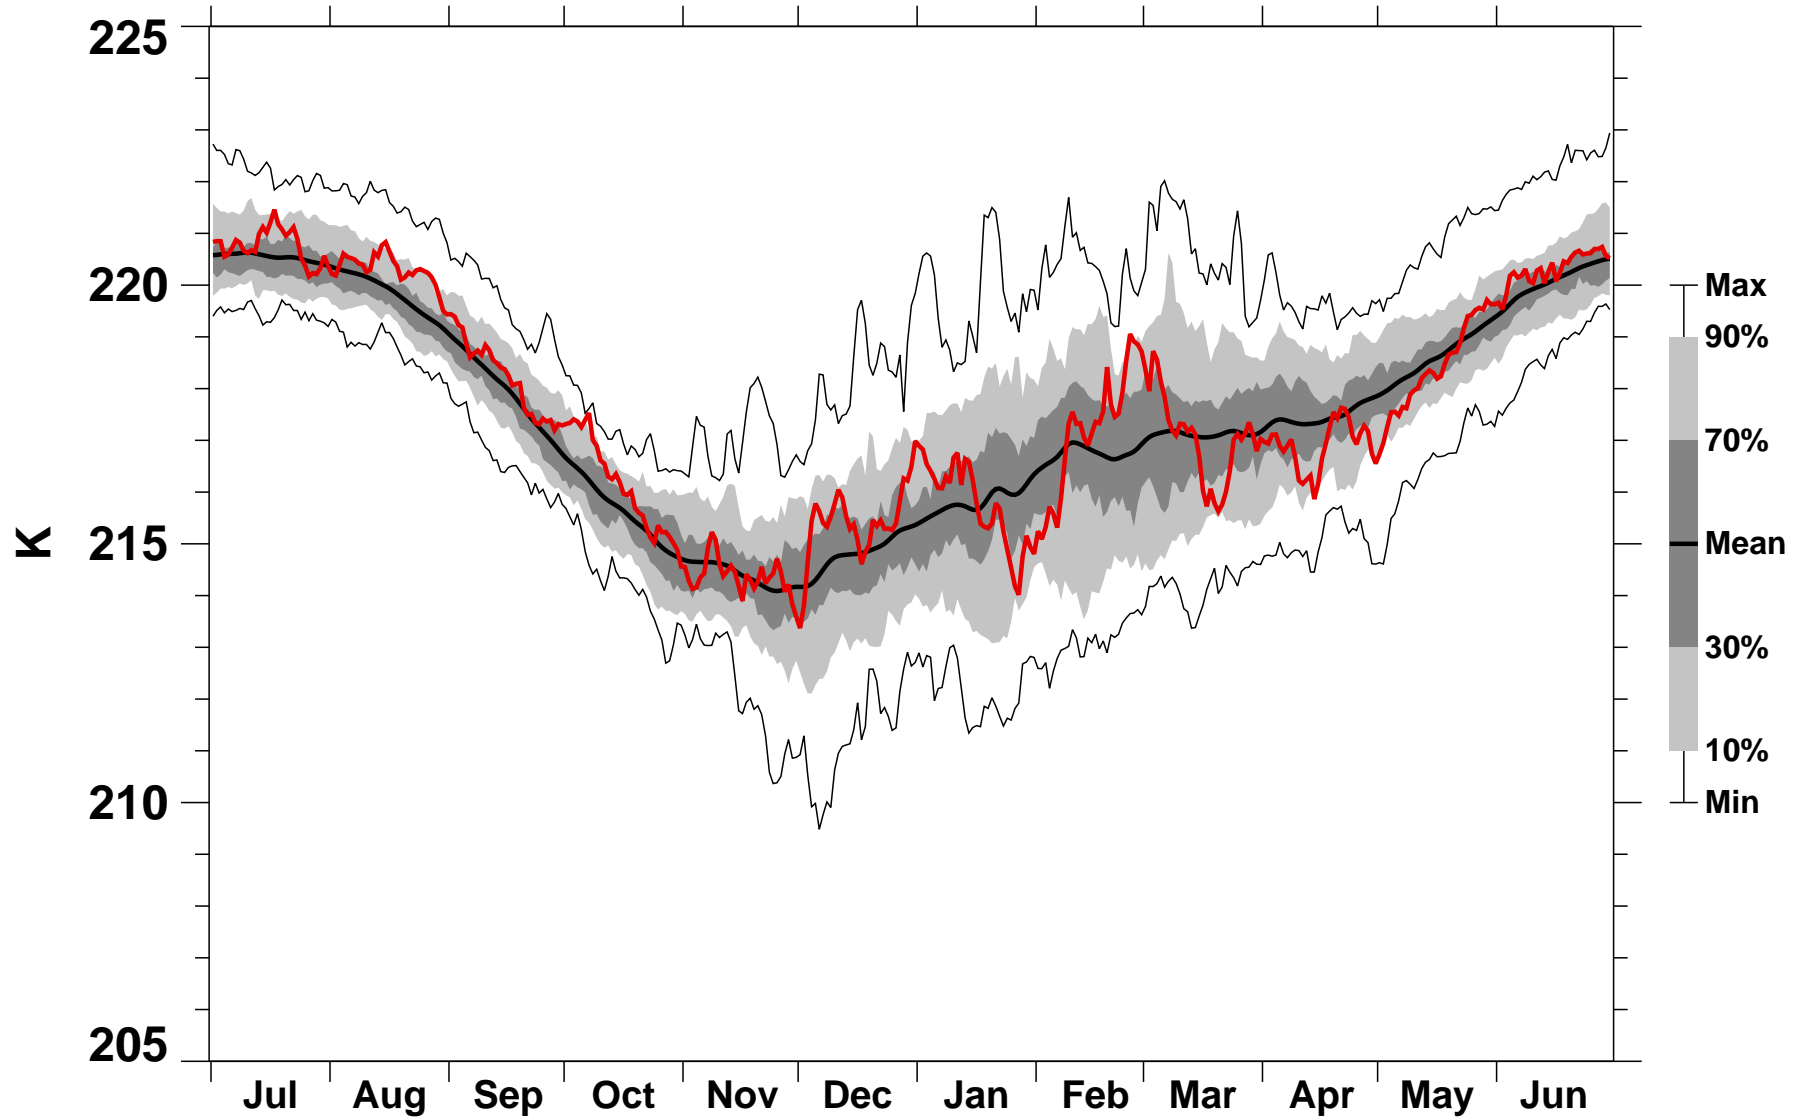

50°N Zonal Mean Temperature 50 hPa MERRA2

1978/1979–2022/2023

1989/1990