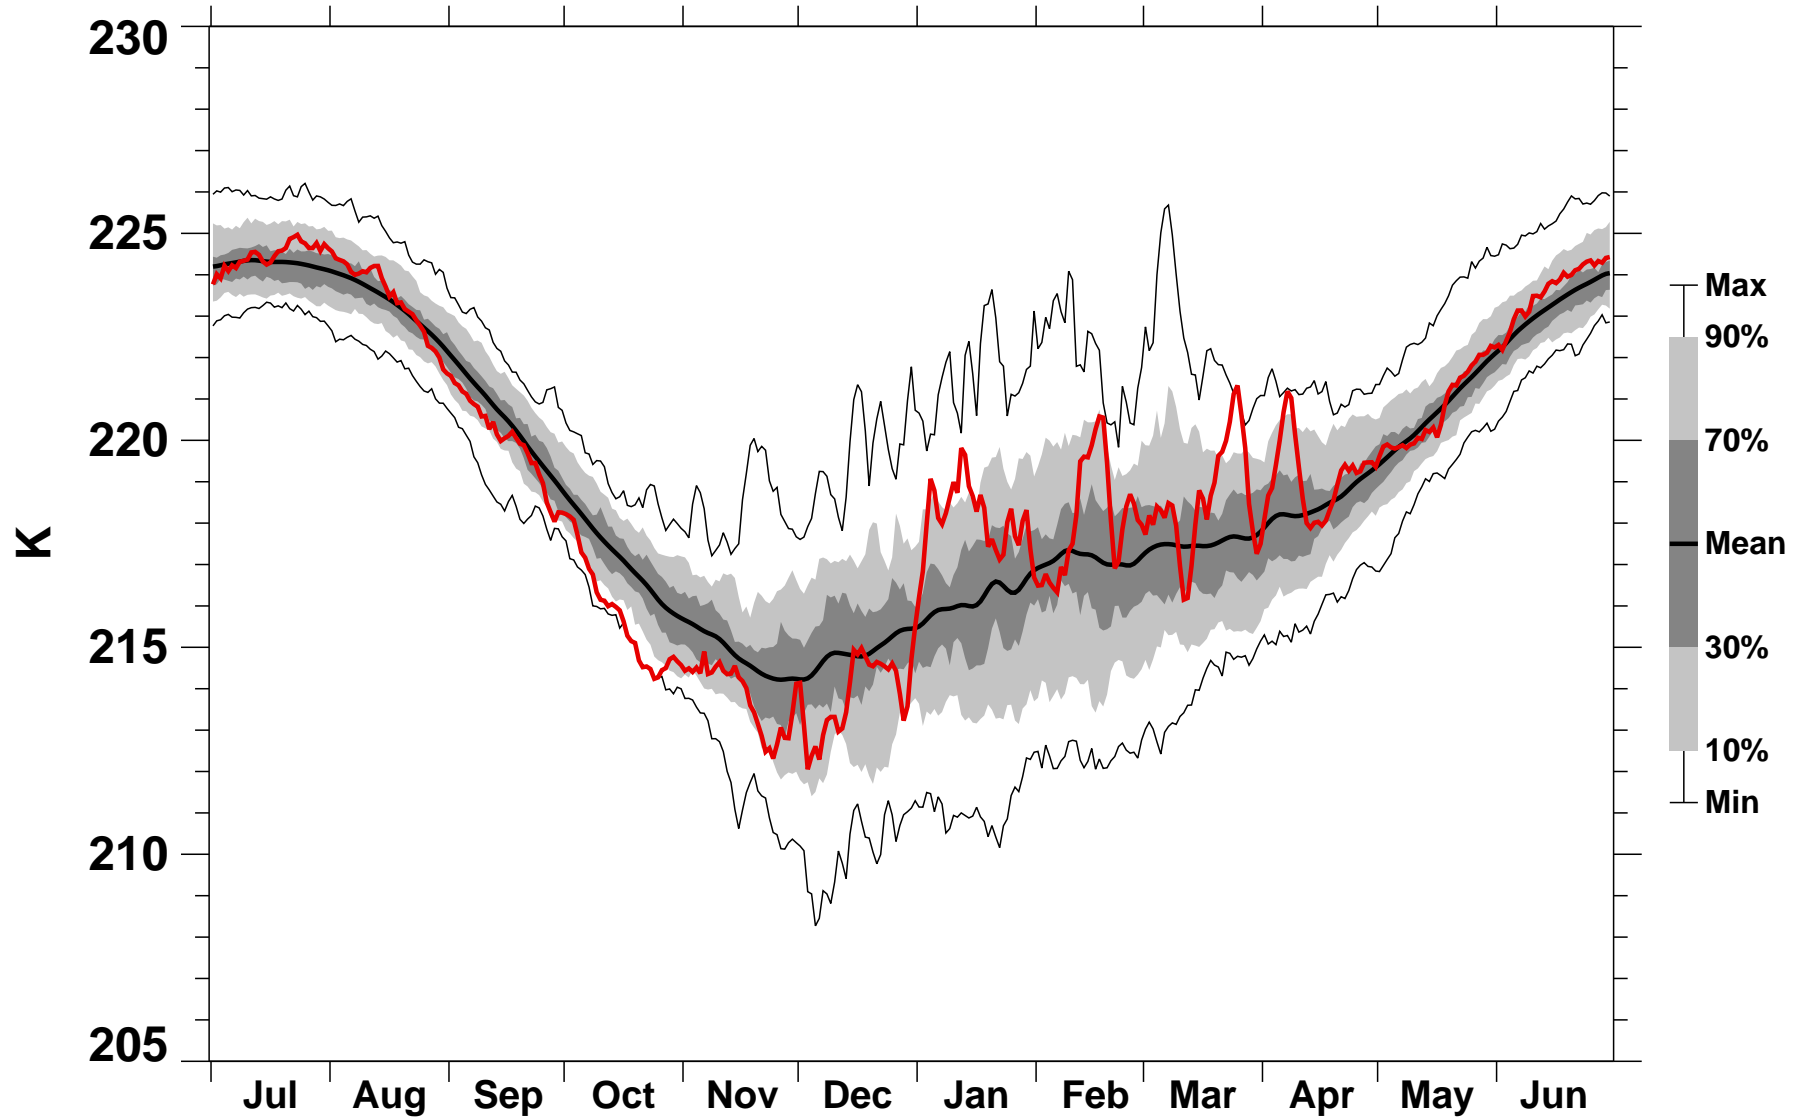

# 50°N Zonal Mean Temperature 30 hPa MERRA2

1978/1979–2022/2023

2013/2014