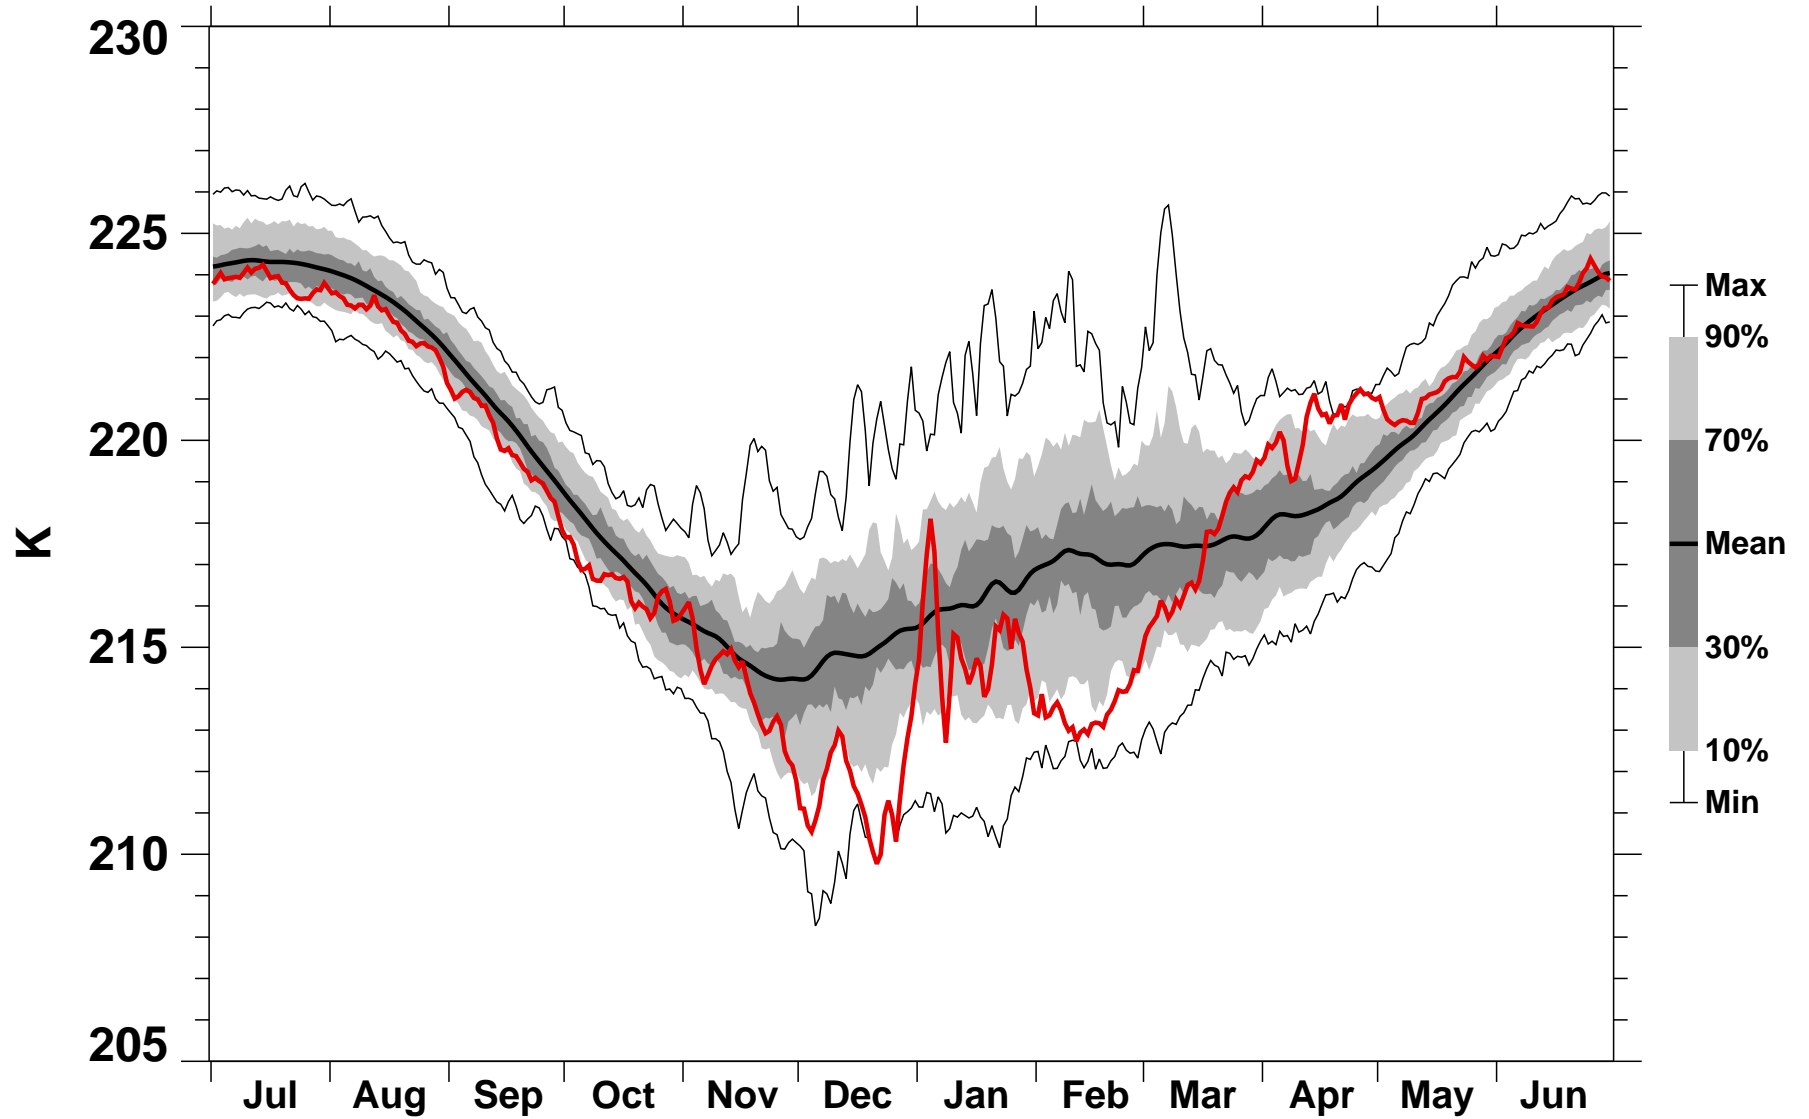

# 50°N Zonal Mean Temperature 30 hPa MERRA2

1978/1979–2022/2023

2012/2013