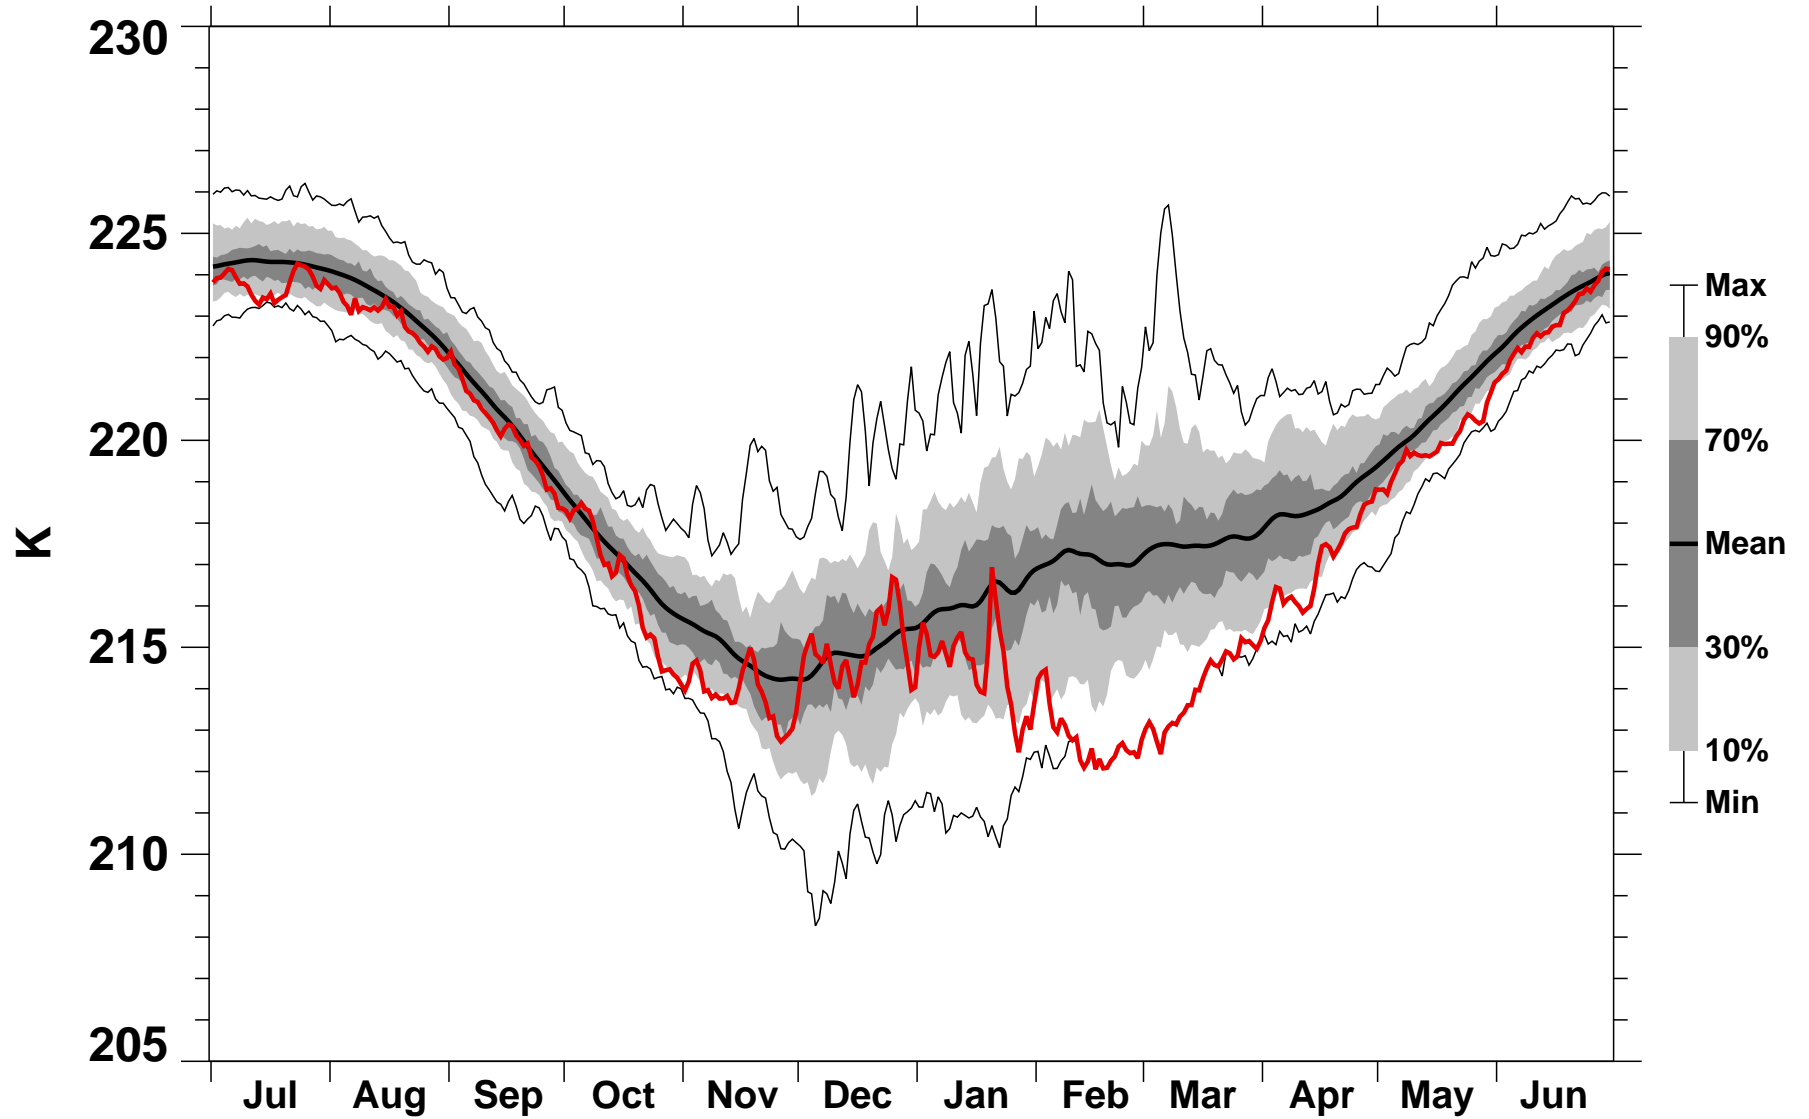

50°N Zonal Mean Temperature 30 hPa MERRA2

1978/1979–2022/2023

2005/2006