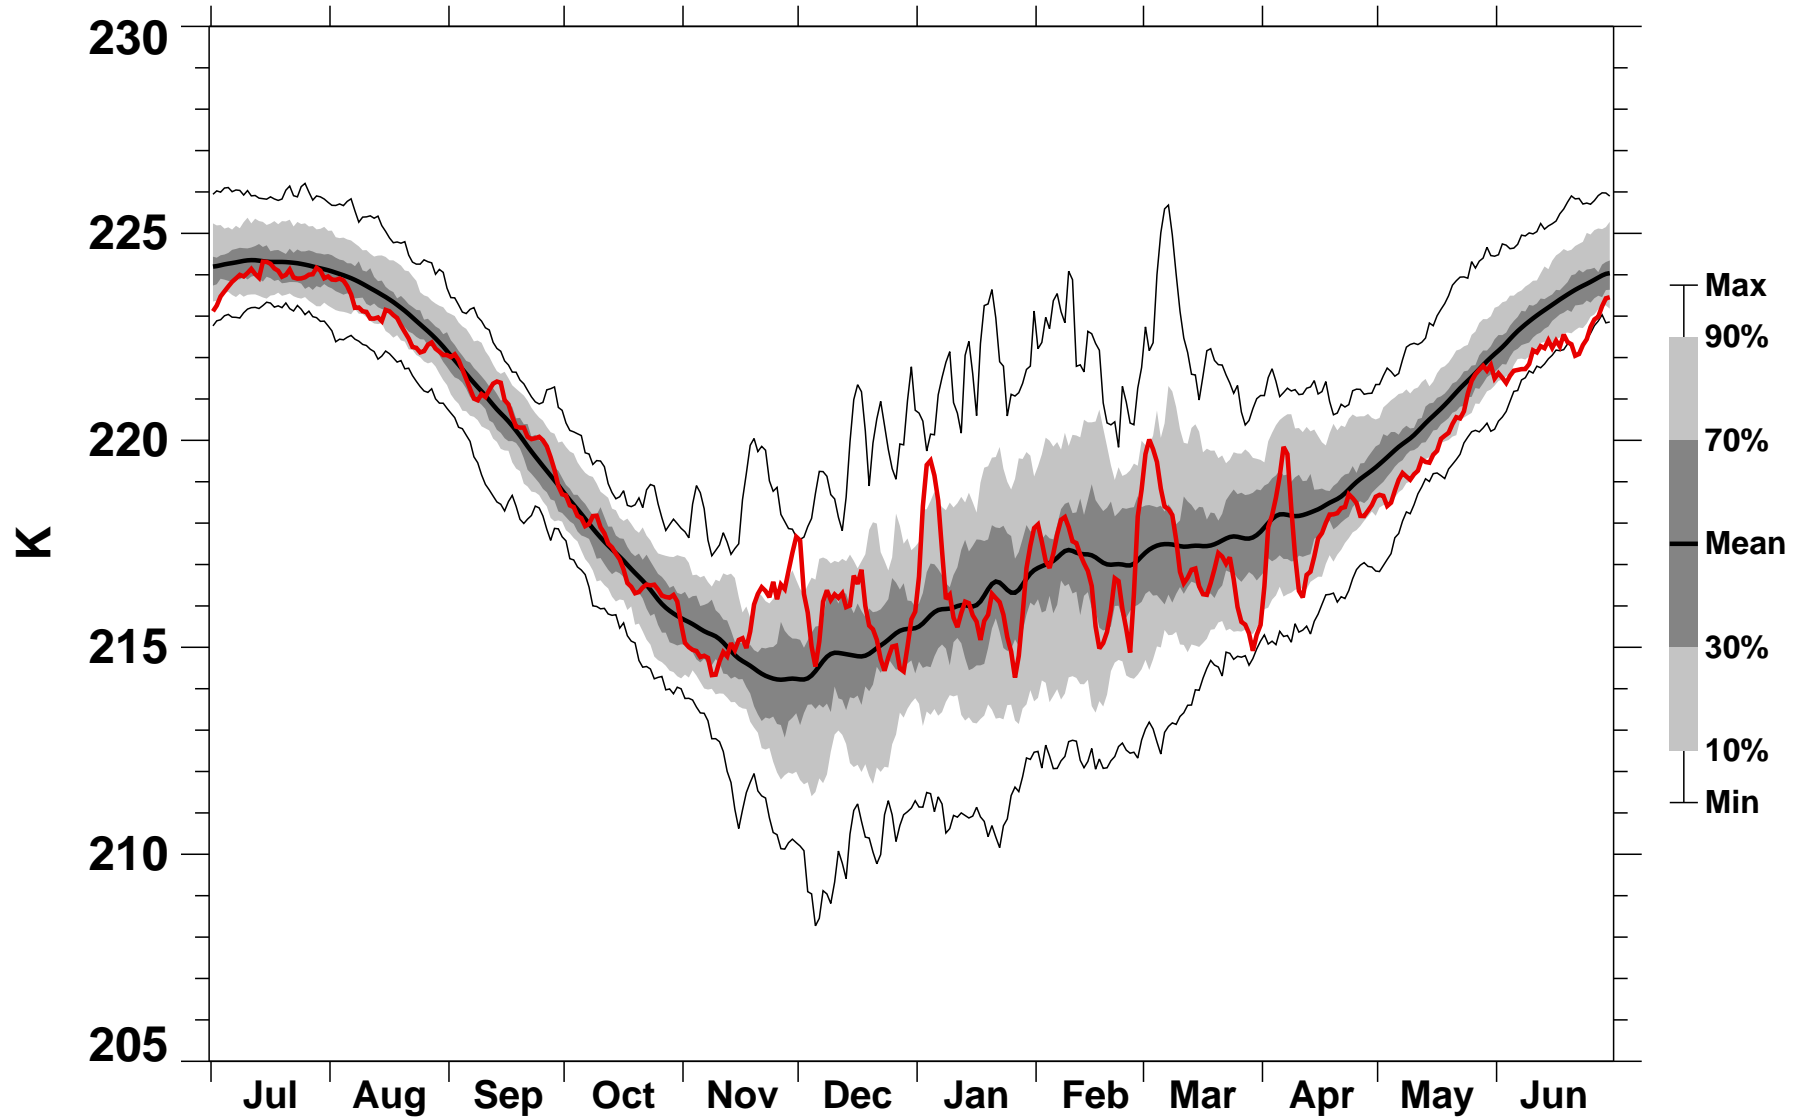

# 50°N Zonal Mean Temperature 30 hPa MERRA2

1978/1979–2022/2023

1997/1998