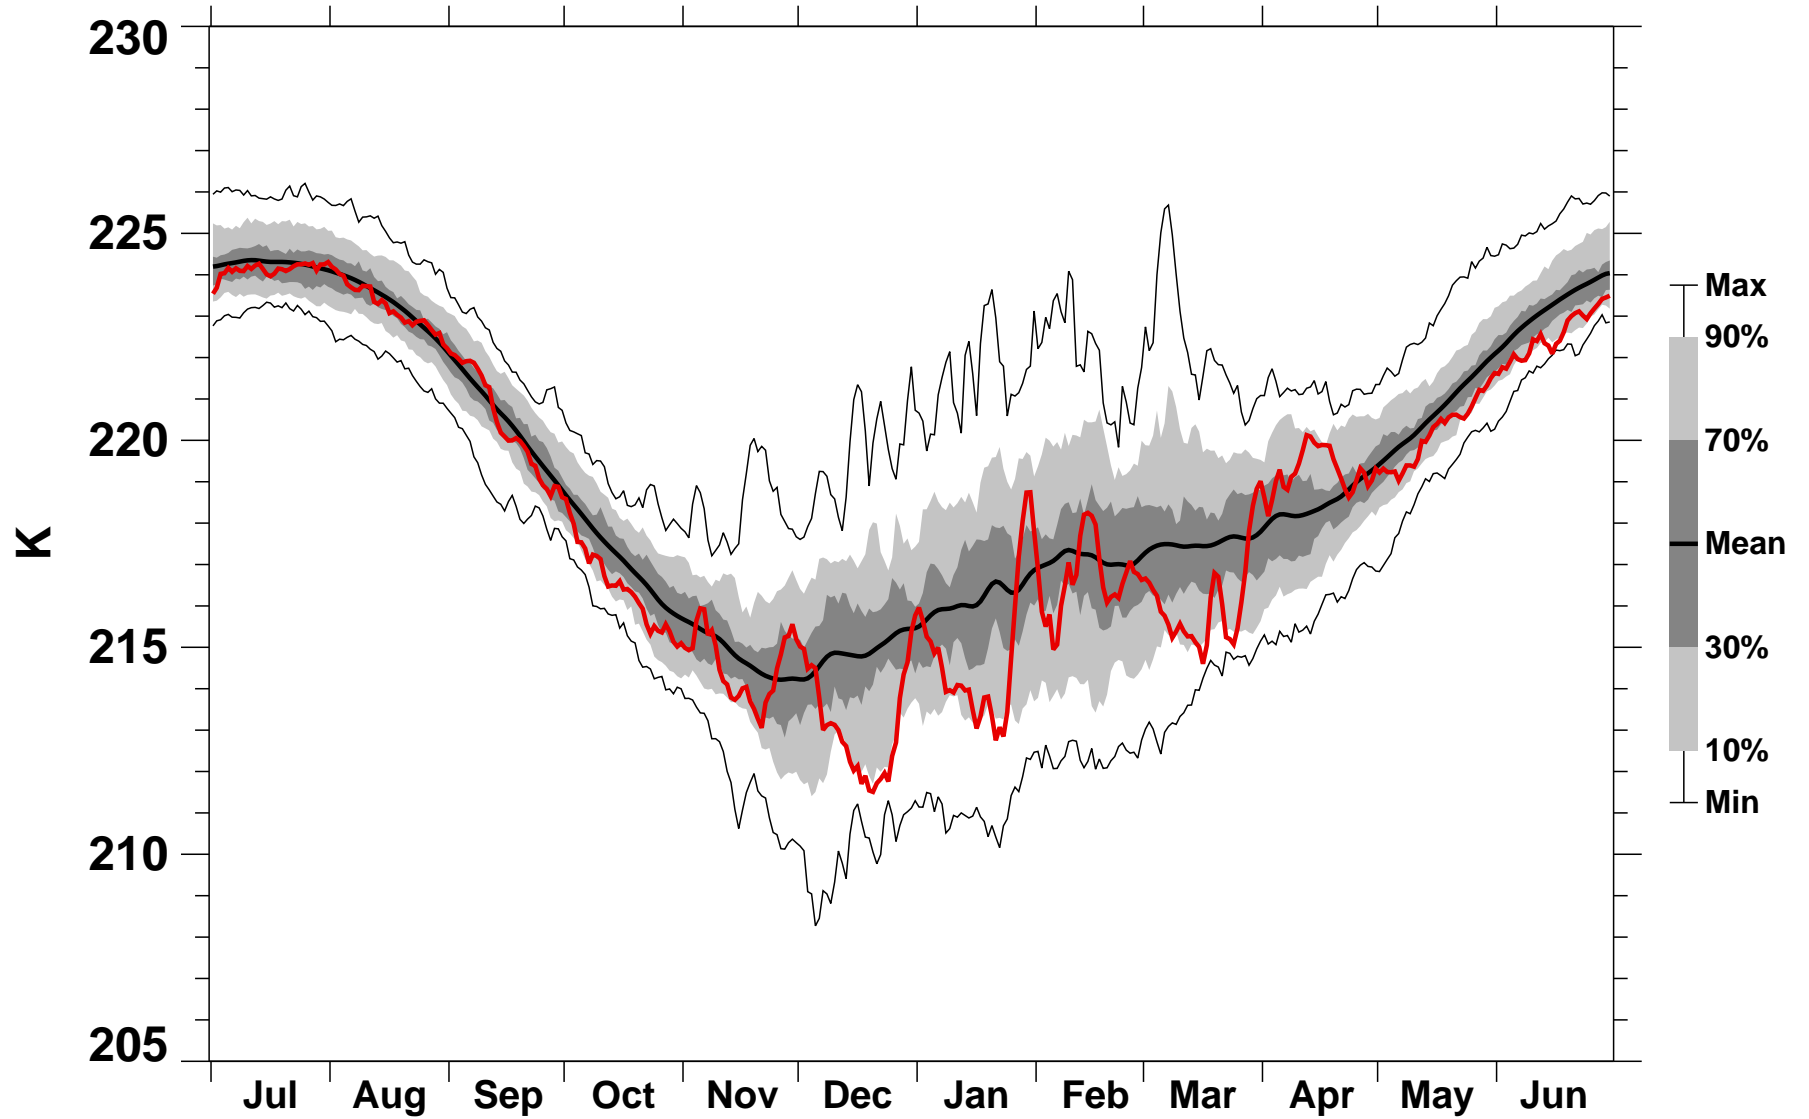

50°N Zonal Mean Temperature 30 hPa MERRA2

1978/1979–2022/2023

1994/1995