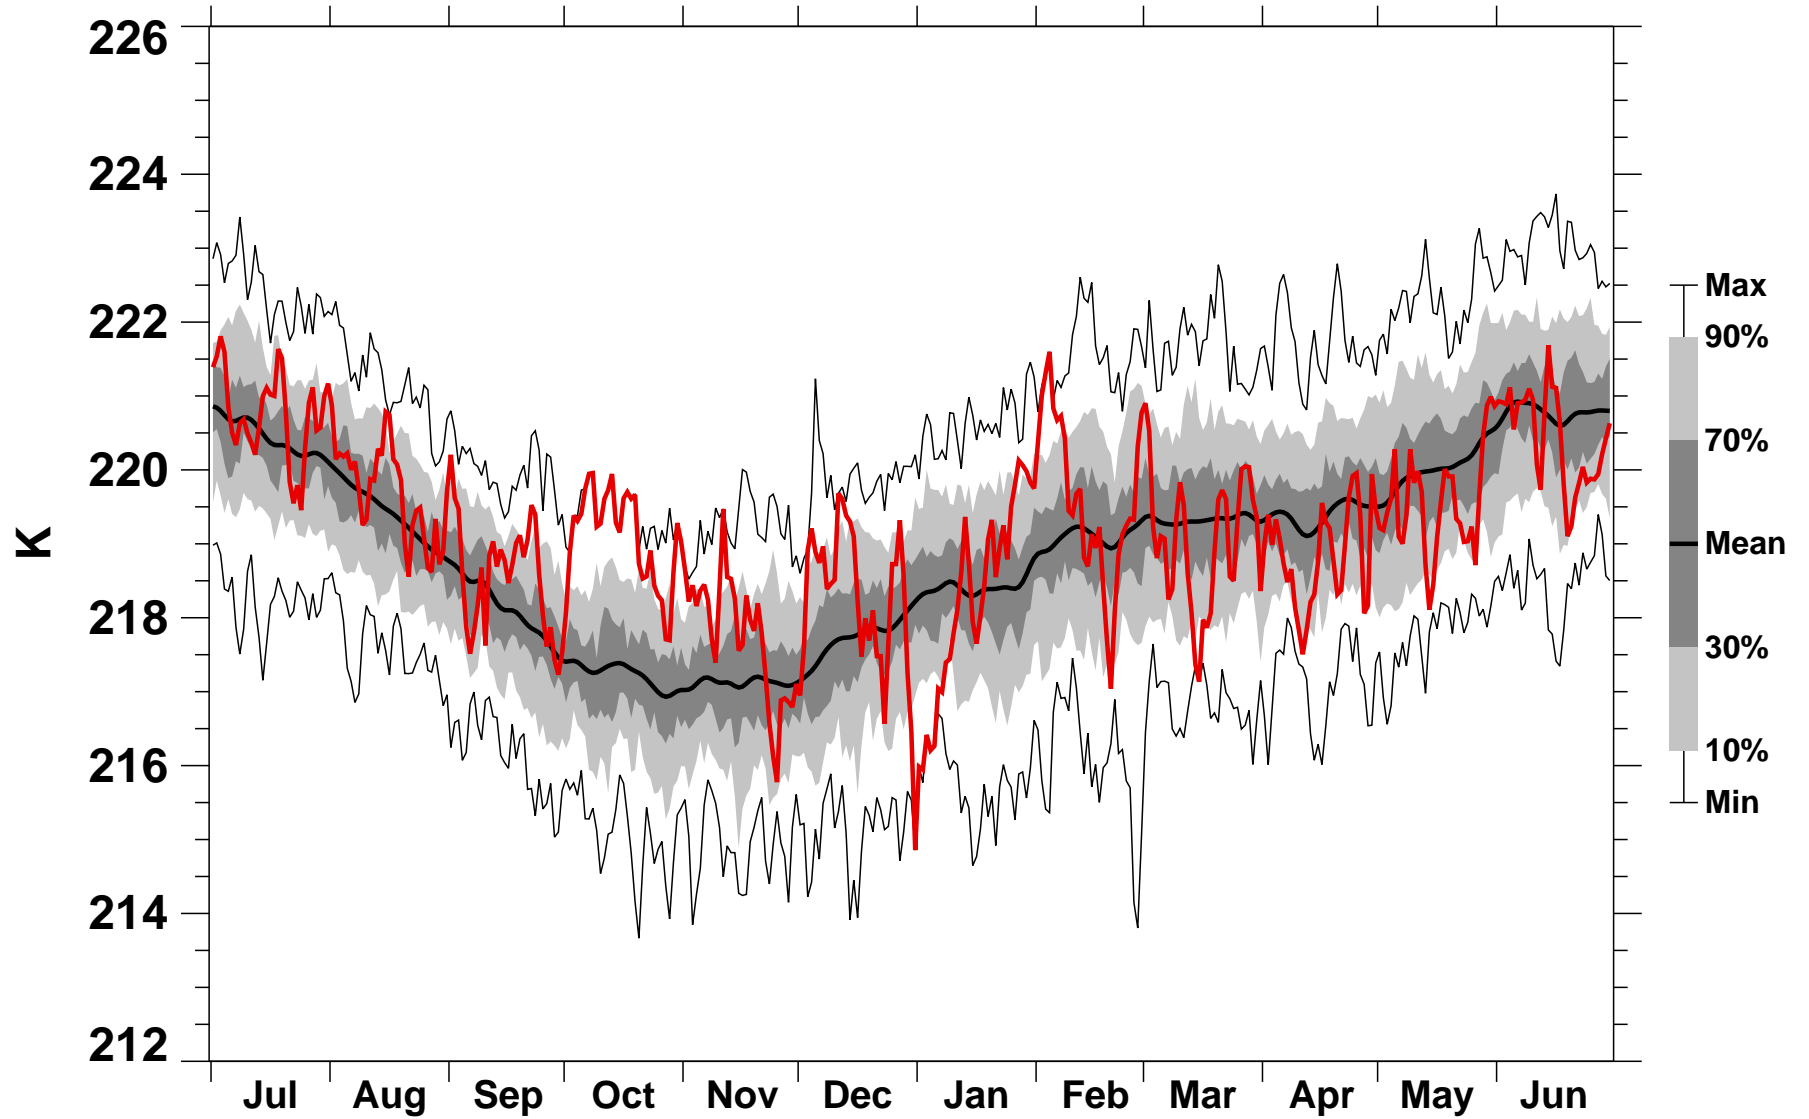

50°N Zonal Mean Temperature 150 hPa MERRA2

1978/1979–2022/2023

2016/2017