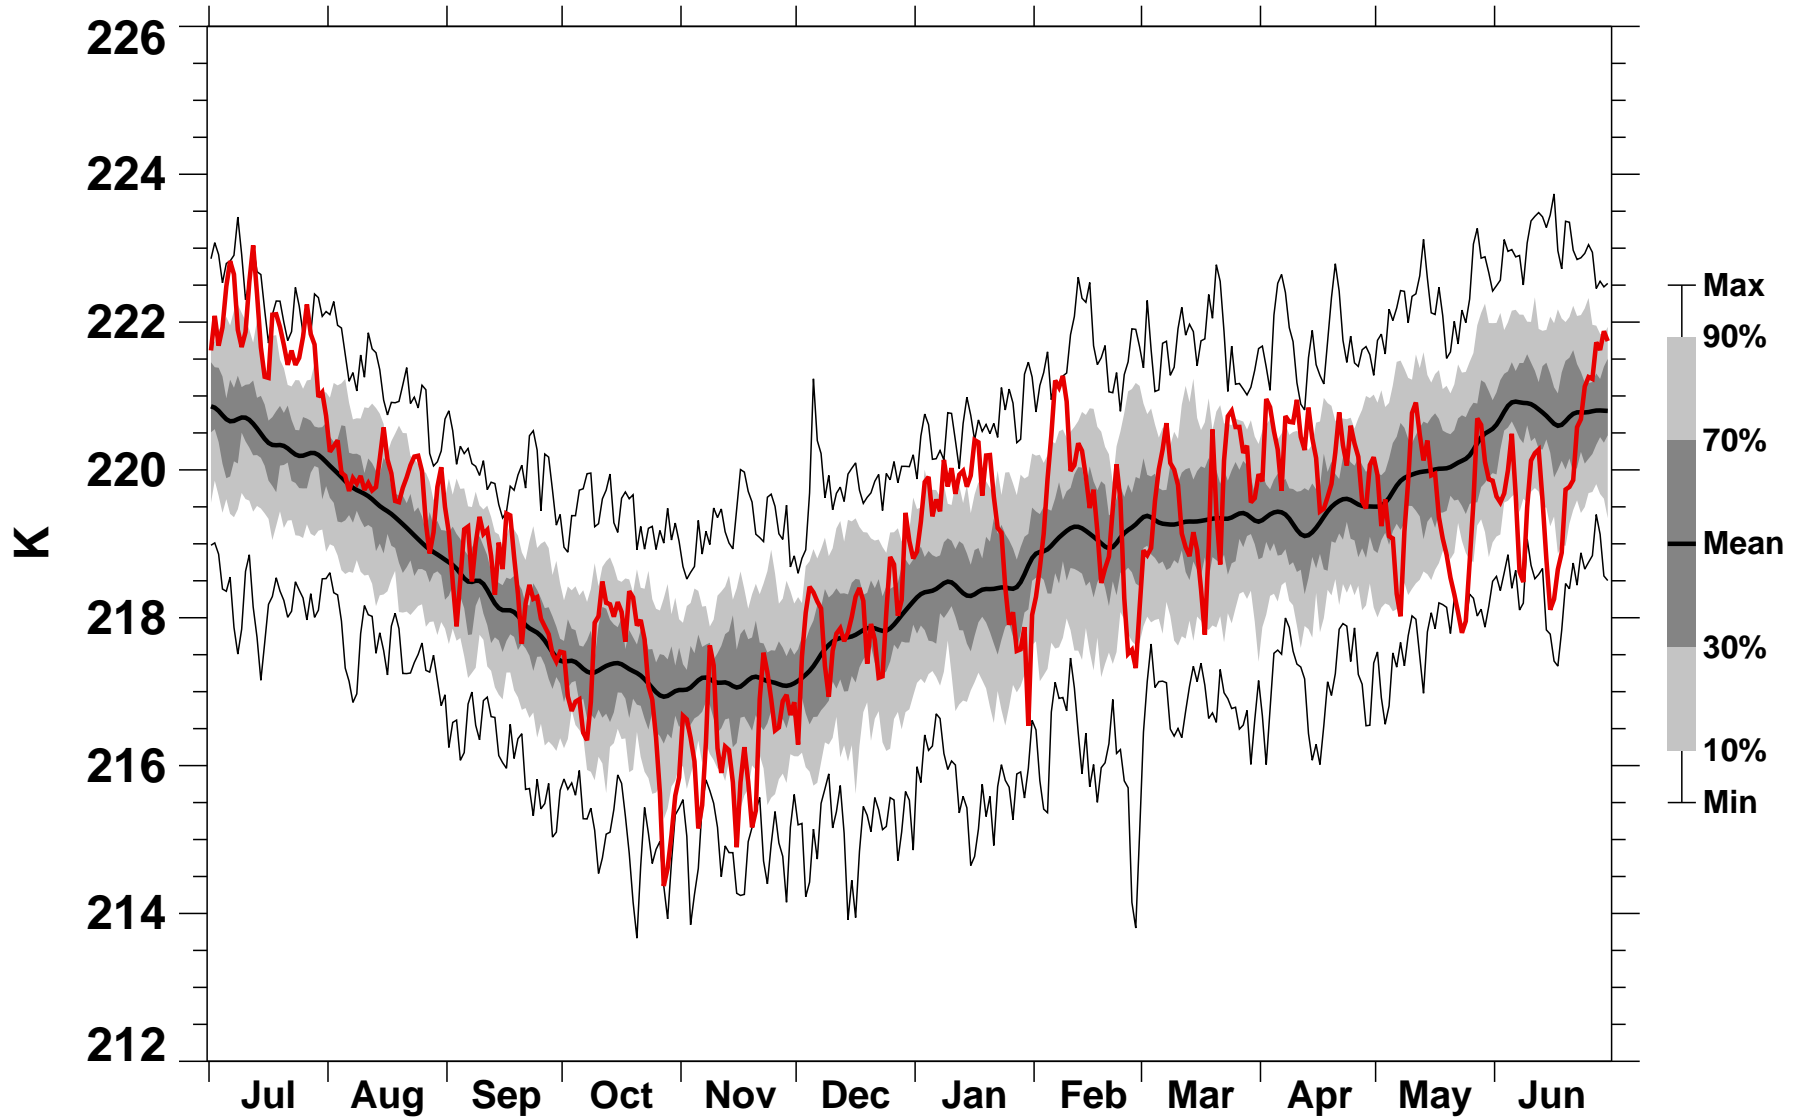

# 50°N Zonal Mean Temperature 150 hPa MERRA2

1978/1979–2022/2023

2006/2007