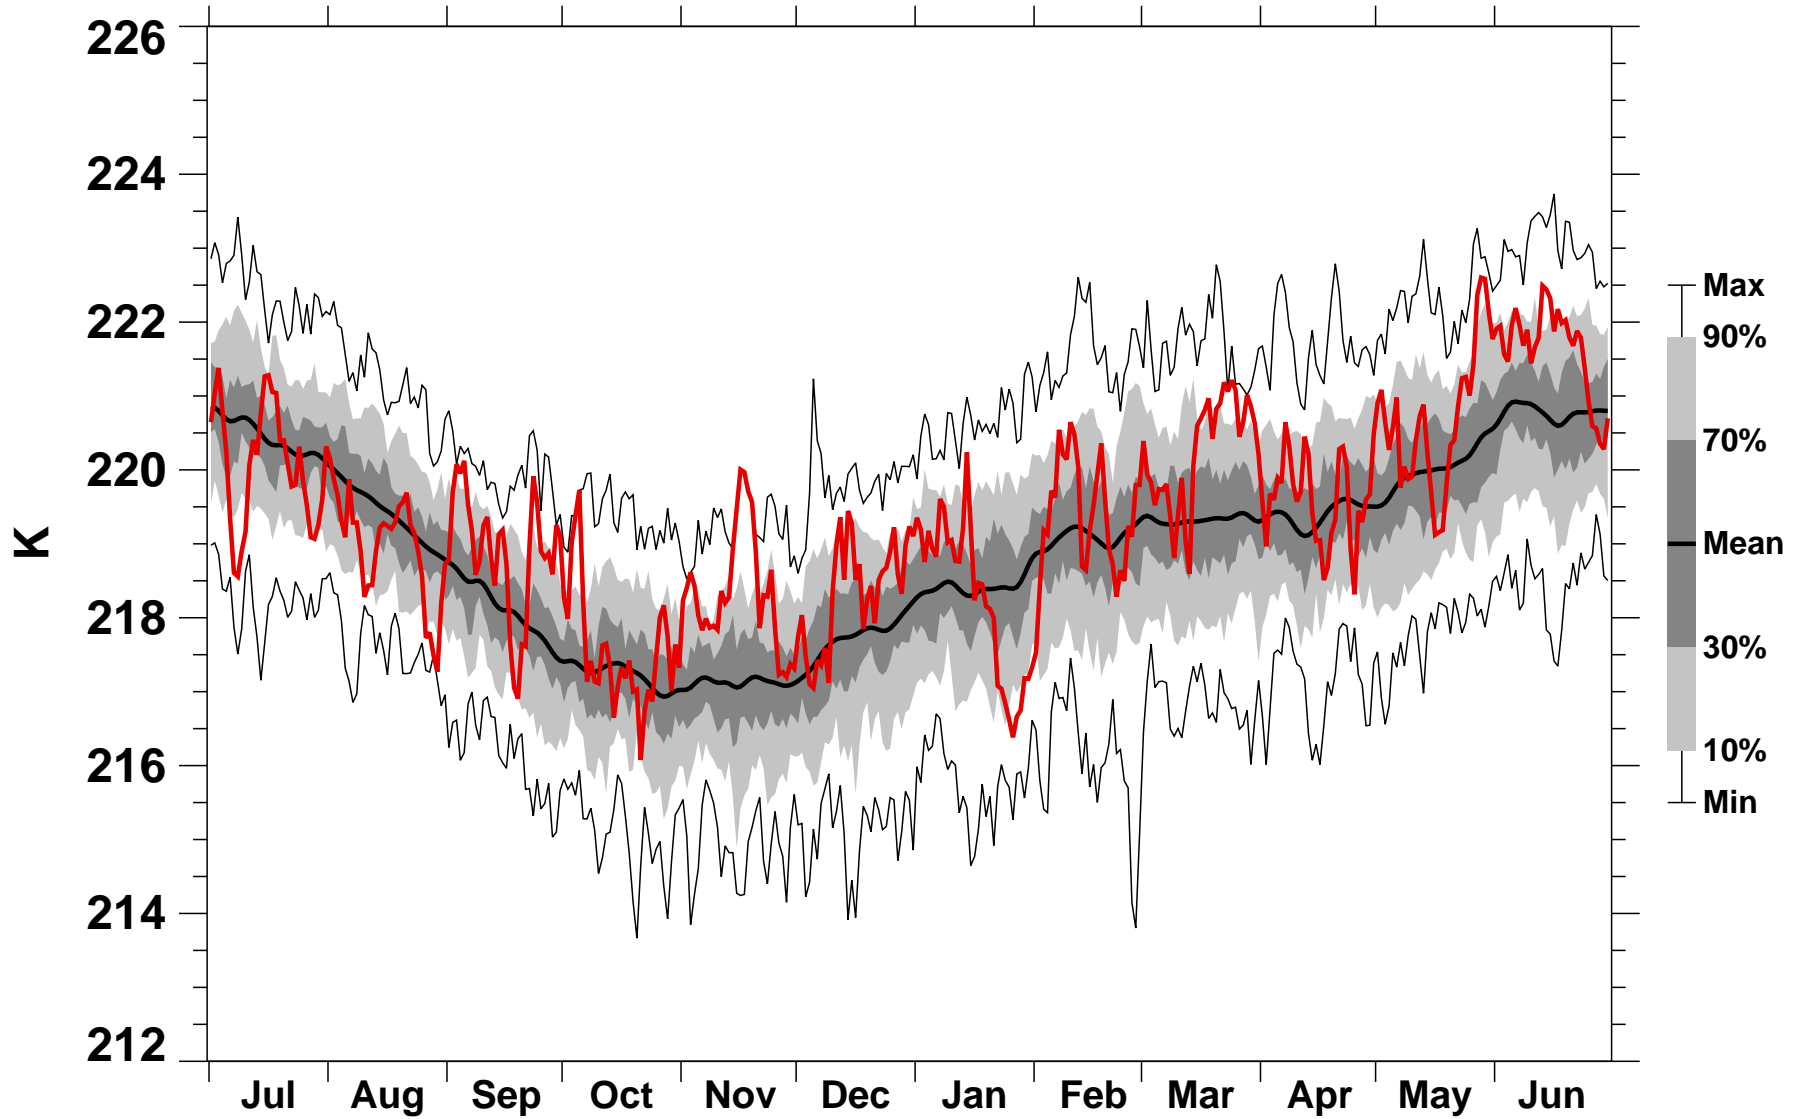

50°N Zonal Mean Temperature 150 hPa MERRA2

1978/1979–2022/2023

1984/1985