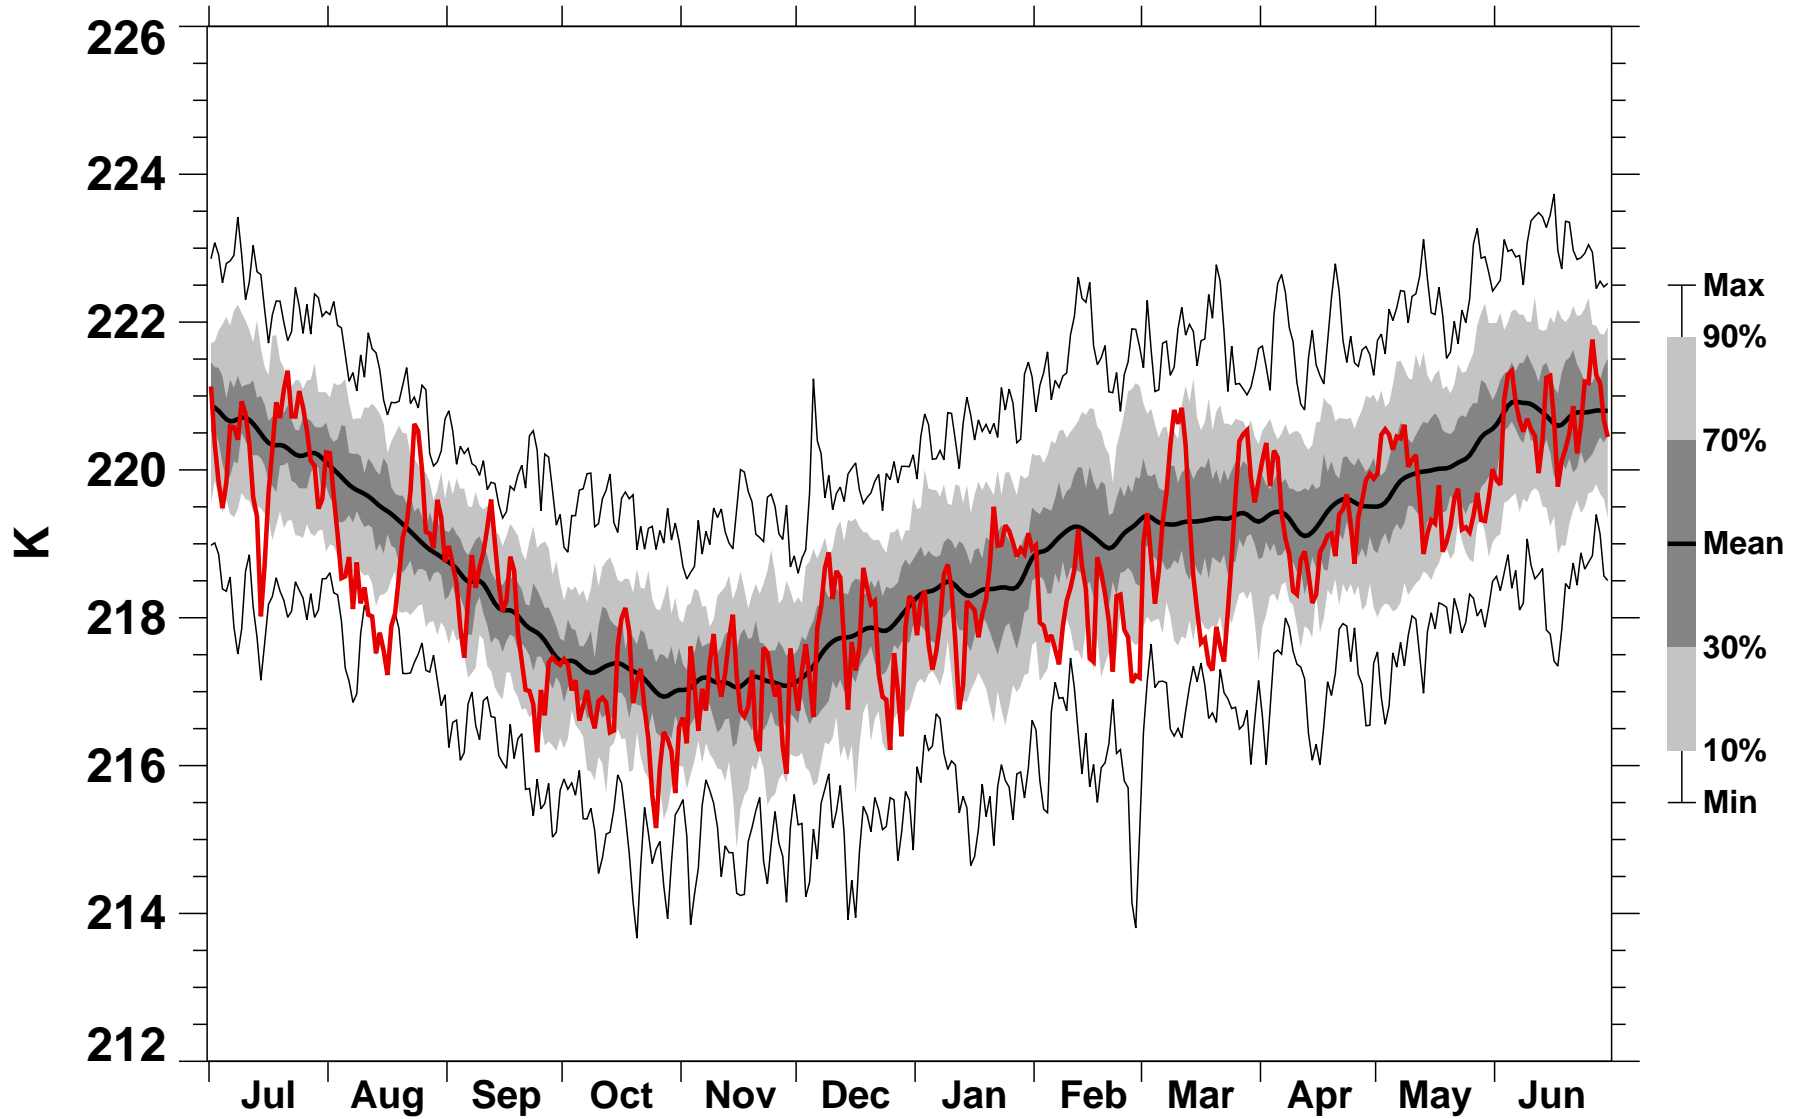

50°N Zonal Mean Temperature 150 hPa MERRA2

1978/1979–2022/2023

1983/1984