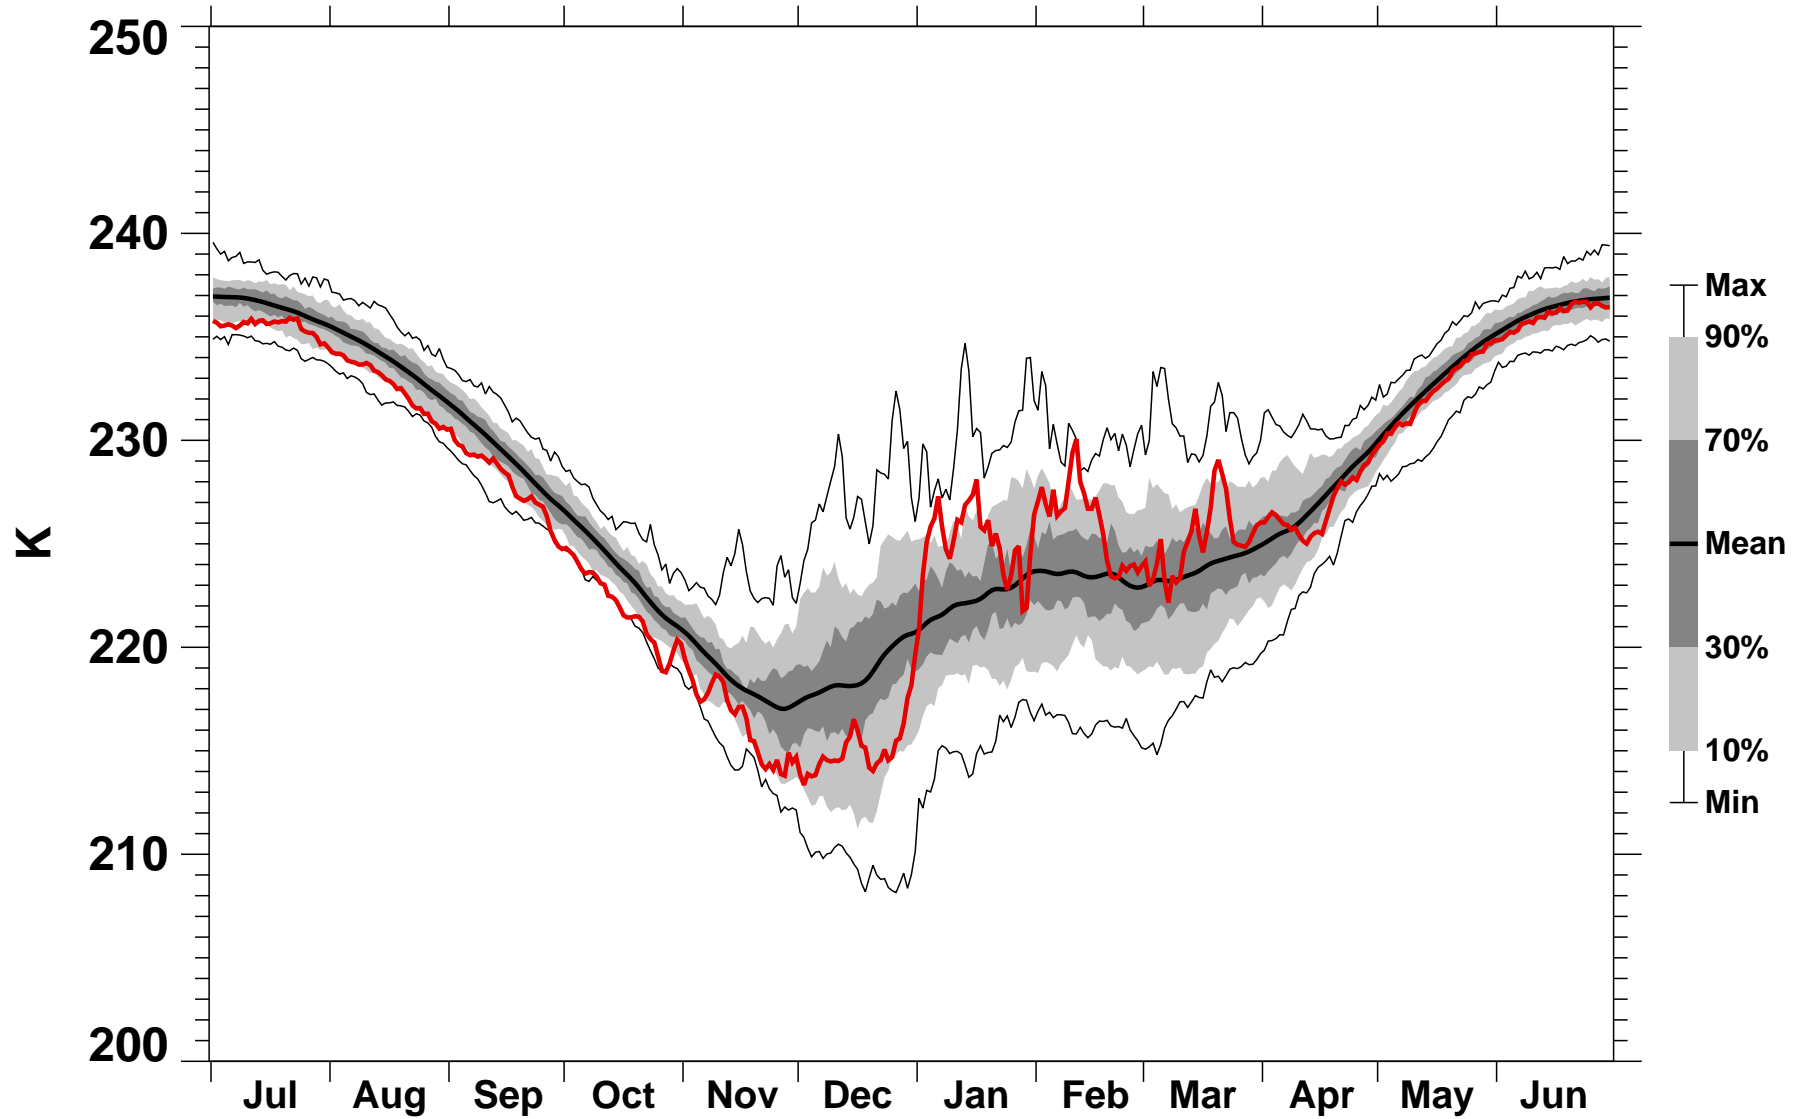

50°N Zonal Mean Temperature 10 hPa MERRA2

1978/1979–2022/2023

2013/2014