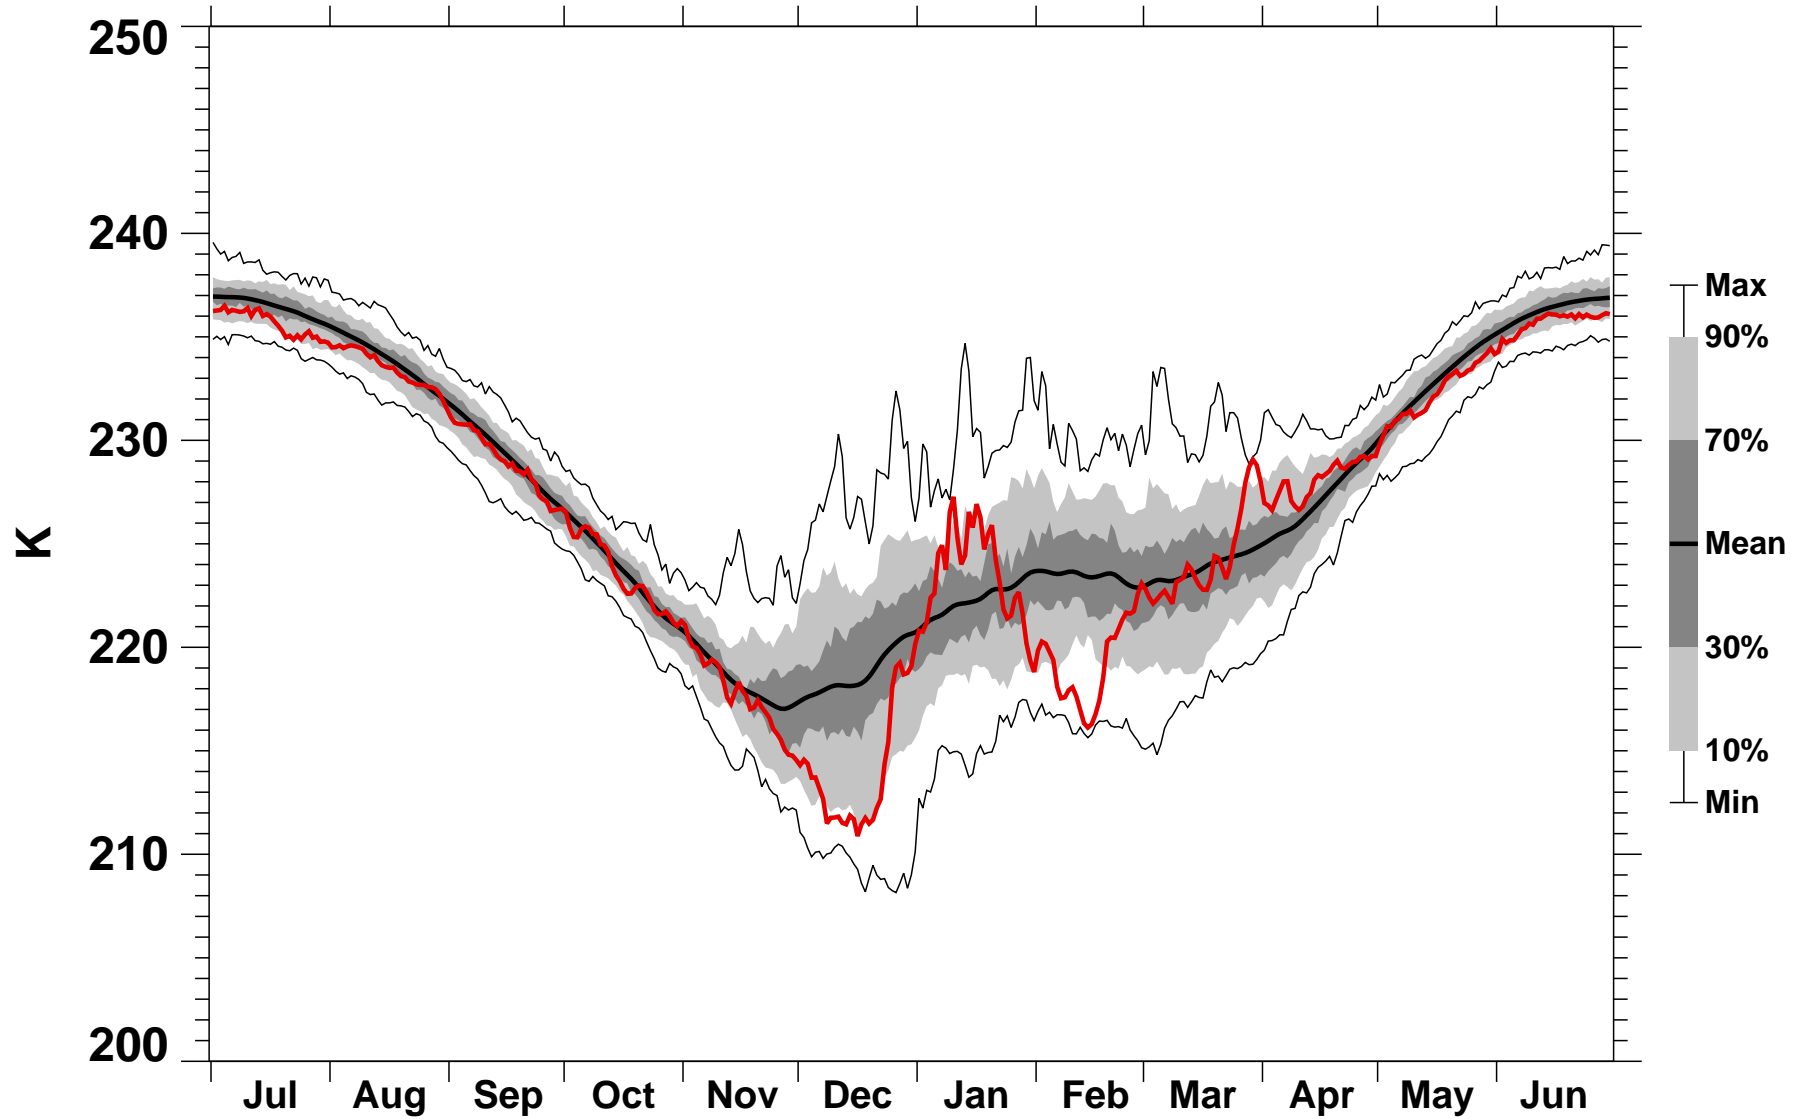

# 50°N Zonal Mean Temperature 10 hPa MERRA2

1978/1979–2022/2023

2011/2012